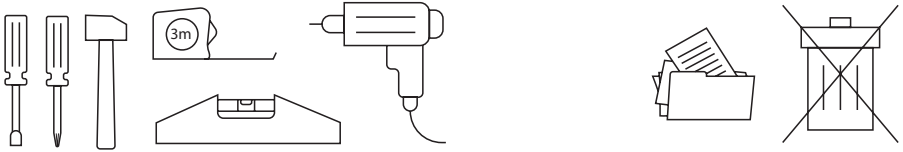

S375

15 min

x2

x1

A x1

B x4

C x12 (M6 x 35)

D x1