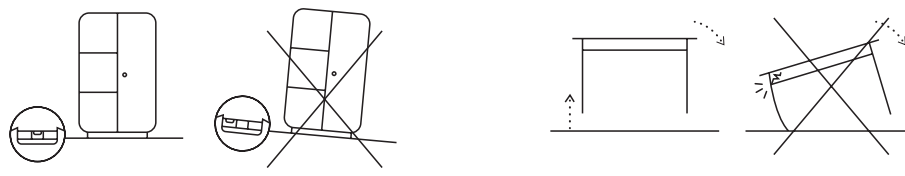

S481

15 min

x1

x2

A x1

B x4

C x1

D x12 (M6 x 35)