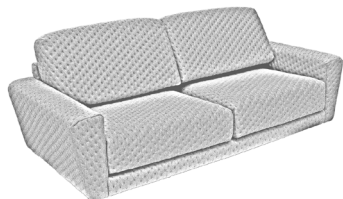

S481

15 min

x1

x2

A x1

B x4

C x1

D x12 (M6 x 35)