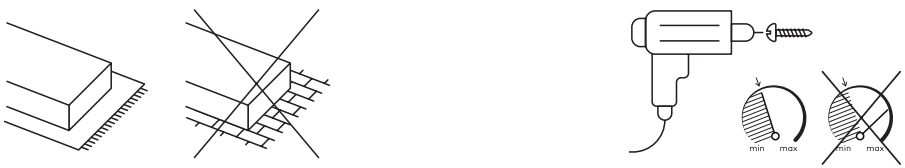

S481

15 min

x1

x2

A x1

B x4

C x1

D x12 (M6 x 35)