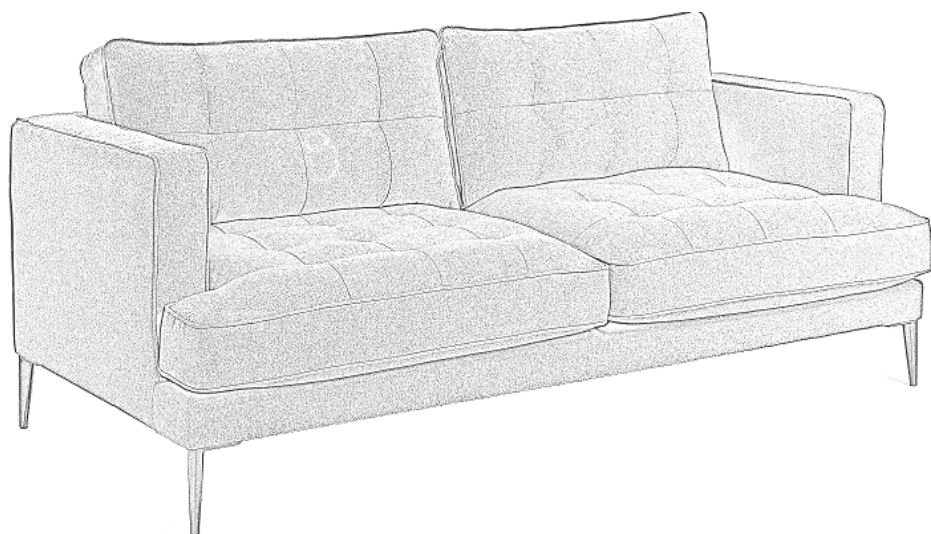

S489 / S490

15 min

x1

x2

A x1

B x4

C x1

D x16 (M6 x 45)