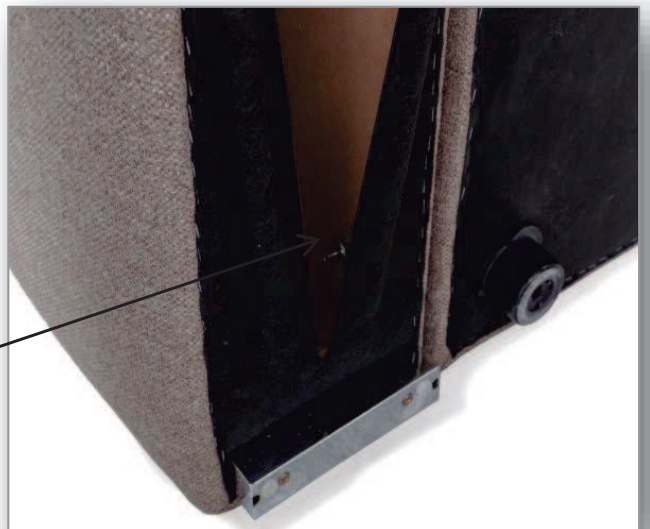

S491

Ficha de montaje / Assembly instructions

x4

10 min.

Allen 4 mm

2 pers.

1

2

x2