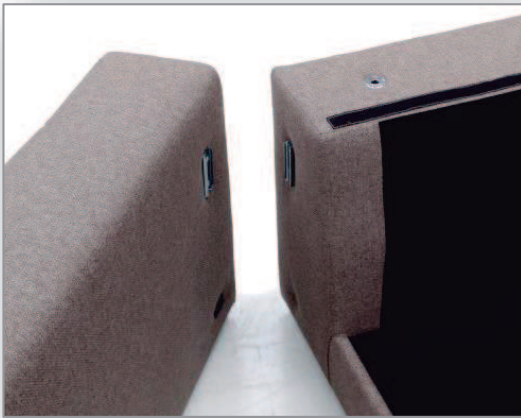

S491

Ficha de montaje / Assembly instructions

x4

10 min.

Allen 4 mm

2 pers.

1

2