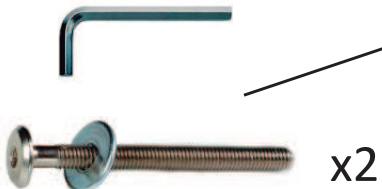

S491

Ficha de montaje / Assembly instructions

x4

10 min.

Allen 4 mm

2 pers.

1

2

x2

3

4