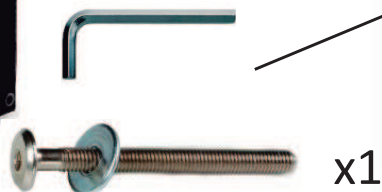

S492

Ficha de montaje / *Assembly instructions*

20 min.

Allen 4 mm

2 pers.

1

2

3