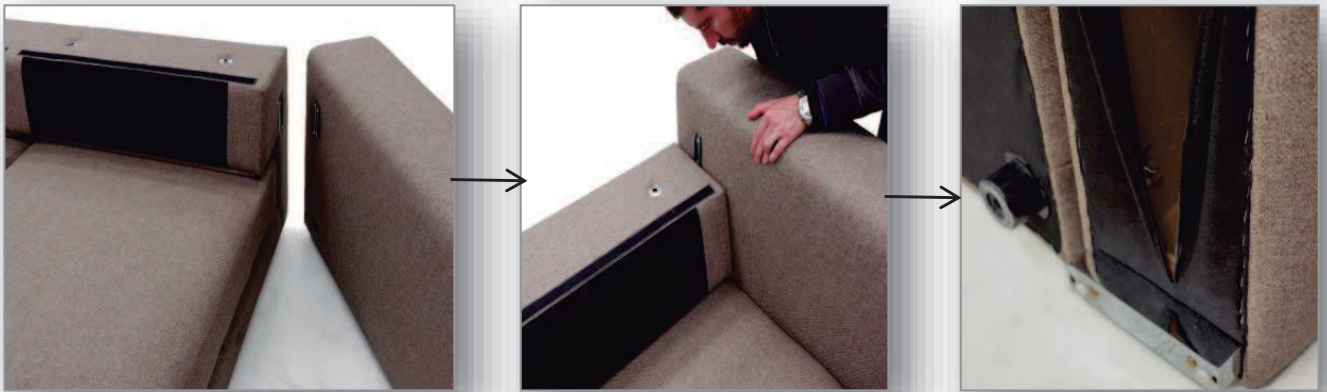

S492

Ficha de montaje / *Assembly instructions*

20 min.

Allen 4 mm

2 pers.

1

2

3