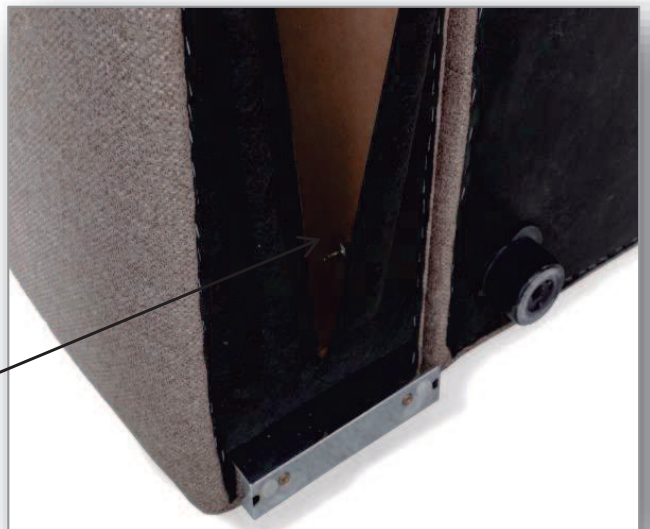

S492

Ficha de montaje / *Assembly instructions*

20 min.

Allen 4 mm

2 pers.

1

2

3