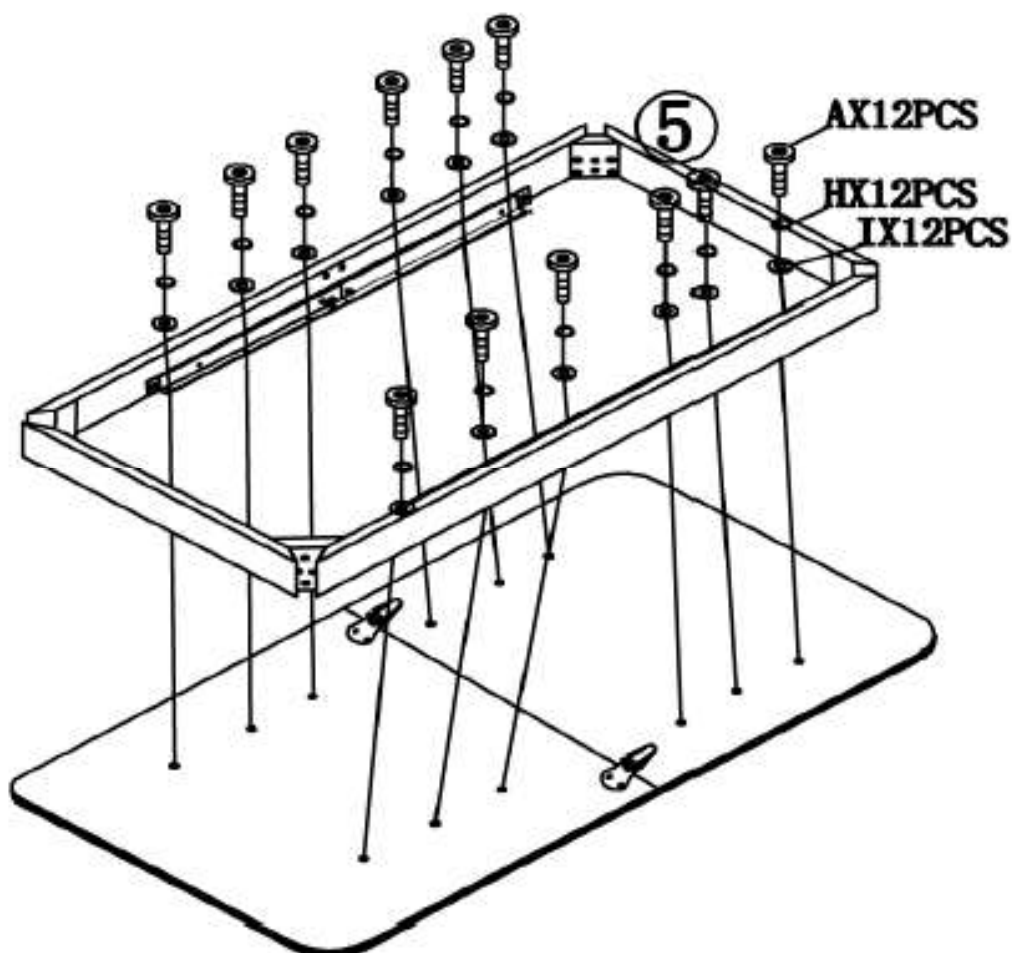

30 min

x2

x2

A x20 (M6x15)

B x8 (M8x55)

C x16 (4x16)

D x8 (4x18)

E x8 (\varnothing 7.8x30)

F x8 (\varnothing 14x \varnothing 10)

G x8 (\varnothing 20x \varnothing 10)

H x12 (\varnothing 12x \varnothing 8)

I x12 (\varnothing 16x \varnothing 6.5)

J x2 (900mm)

K x4

L x4

M x1 (M4)

N x1 (M5)

1

2

3

4

5

6

7