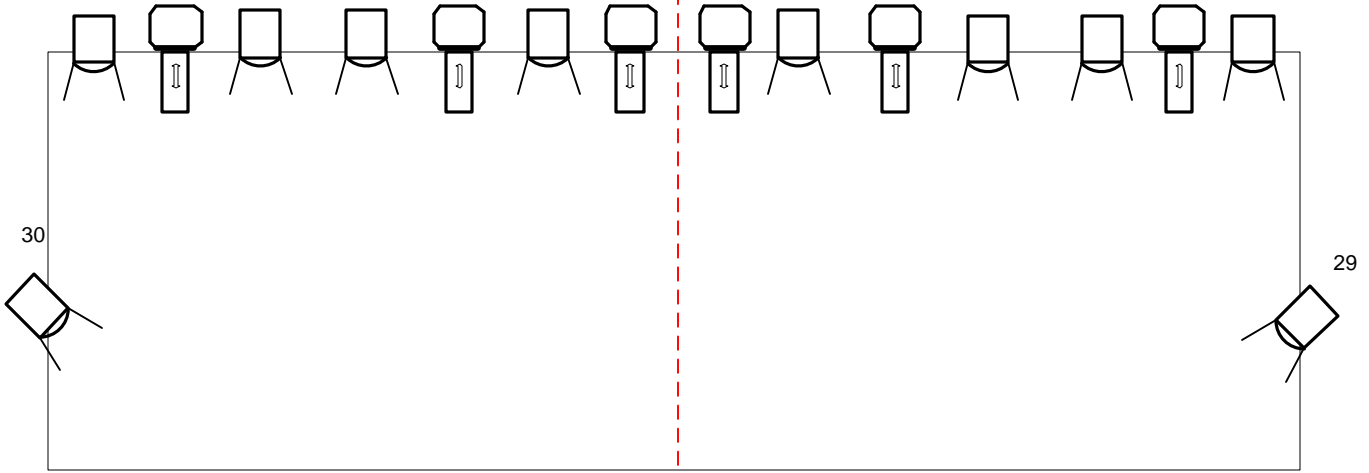

2

Zaallicht: 111-112 @20%

Regielampje: 60

1

Frans hoofdtechniek  
Jan geluidstechniek  
Jurien licht/toneel  
Iain licht/toneel

28 6 8 10 12 14 4 3 13 11 9 7 5 27

18 20 22 24 26 25 23 21 19 17