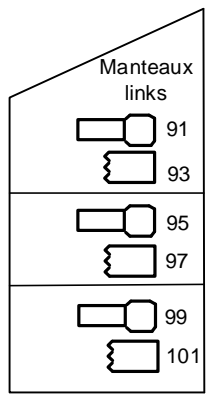

zaallicht
450 tot 455 = zaal
456 +457 = Balkon

Horizon 135 t/m 150