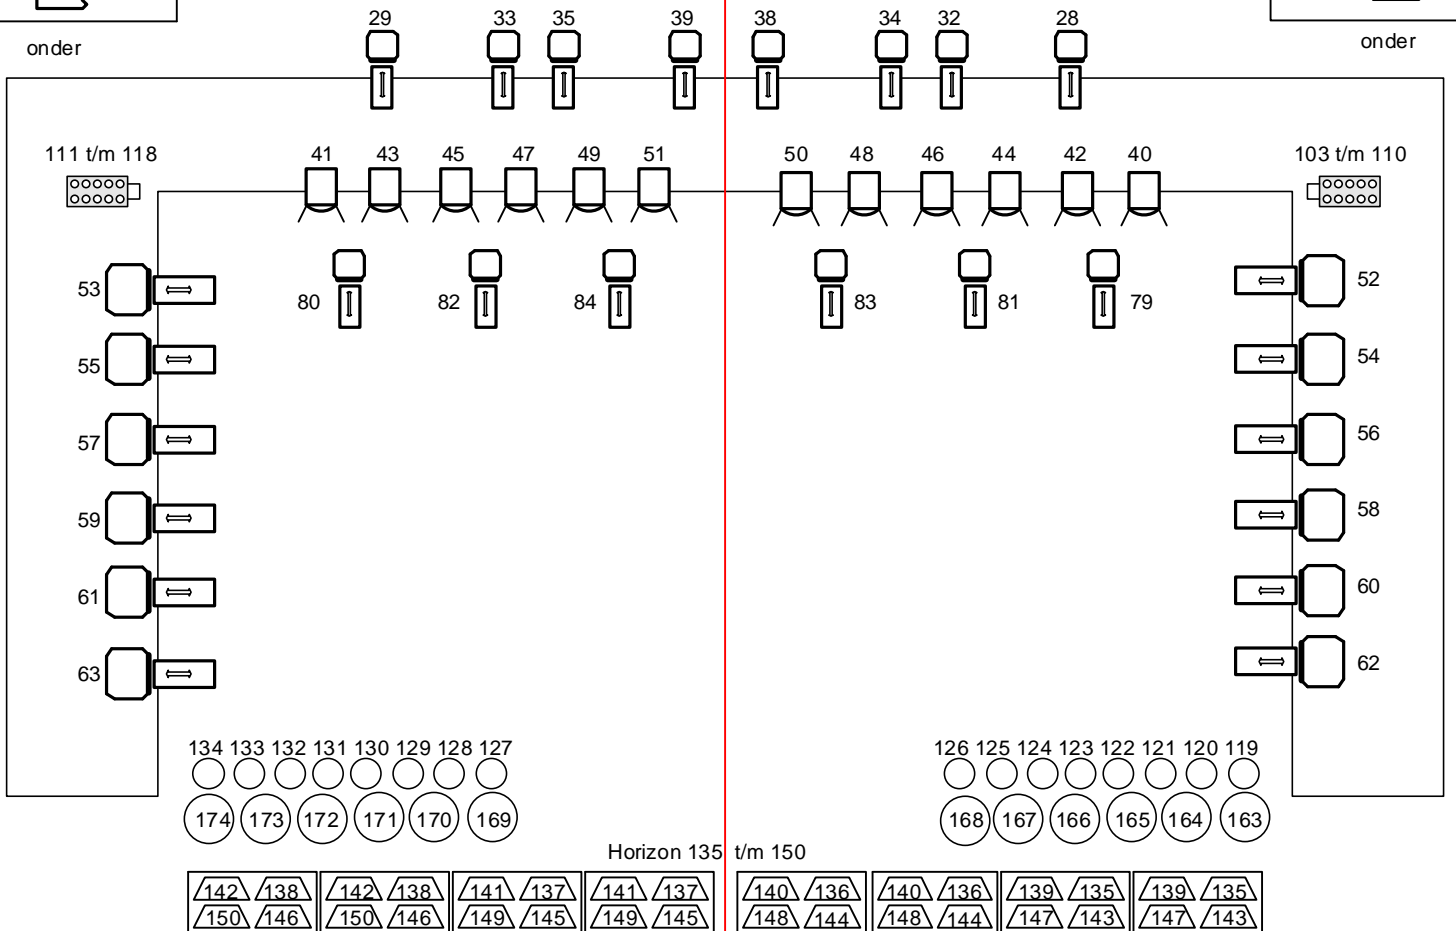

zaallicht
450 tot 455 = zaal
456 +457 = Balkon

Horizon 135 t/m 150