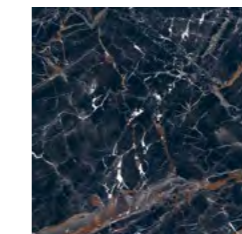

P642.21249
ombre de caravage glossy
119,7 × 119,7 × 0,6 cm