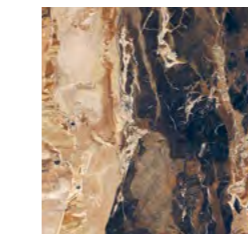

P642.21248
calacatta altissimo blanc glossy
119,7 × 119,7 × 0,6 cm

P642.21249
ombre de caravage glossy
119,7 × 119,7 × 0,6 cm

P642.21250
brèche capraia glossy
119,7 × 119,7 × 0,6 cm

P642.21251
marron imperial glossy
119,7 × 119,7 × 0,6 cm