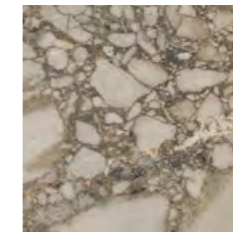

P571.21209
riverbed comfort*
119,7 × 119,7 × 0,6 cm