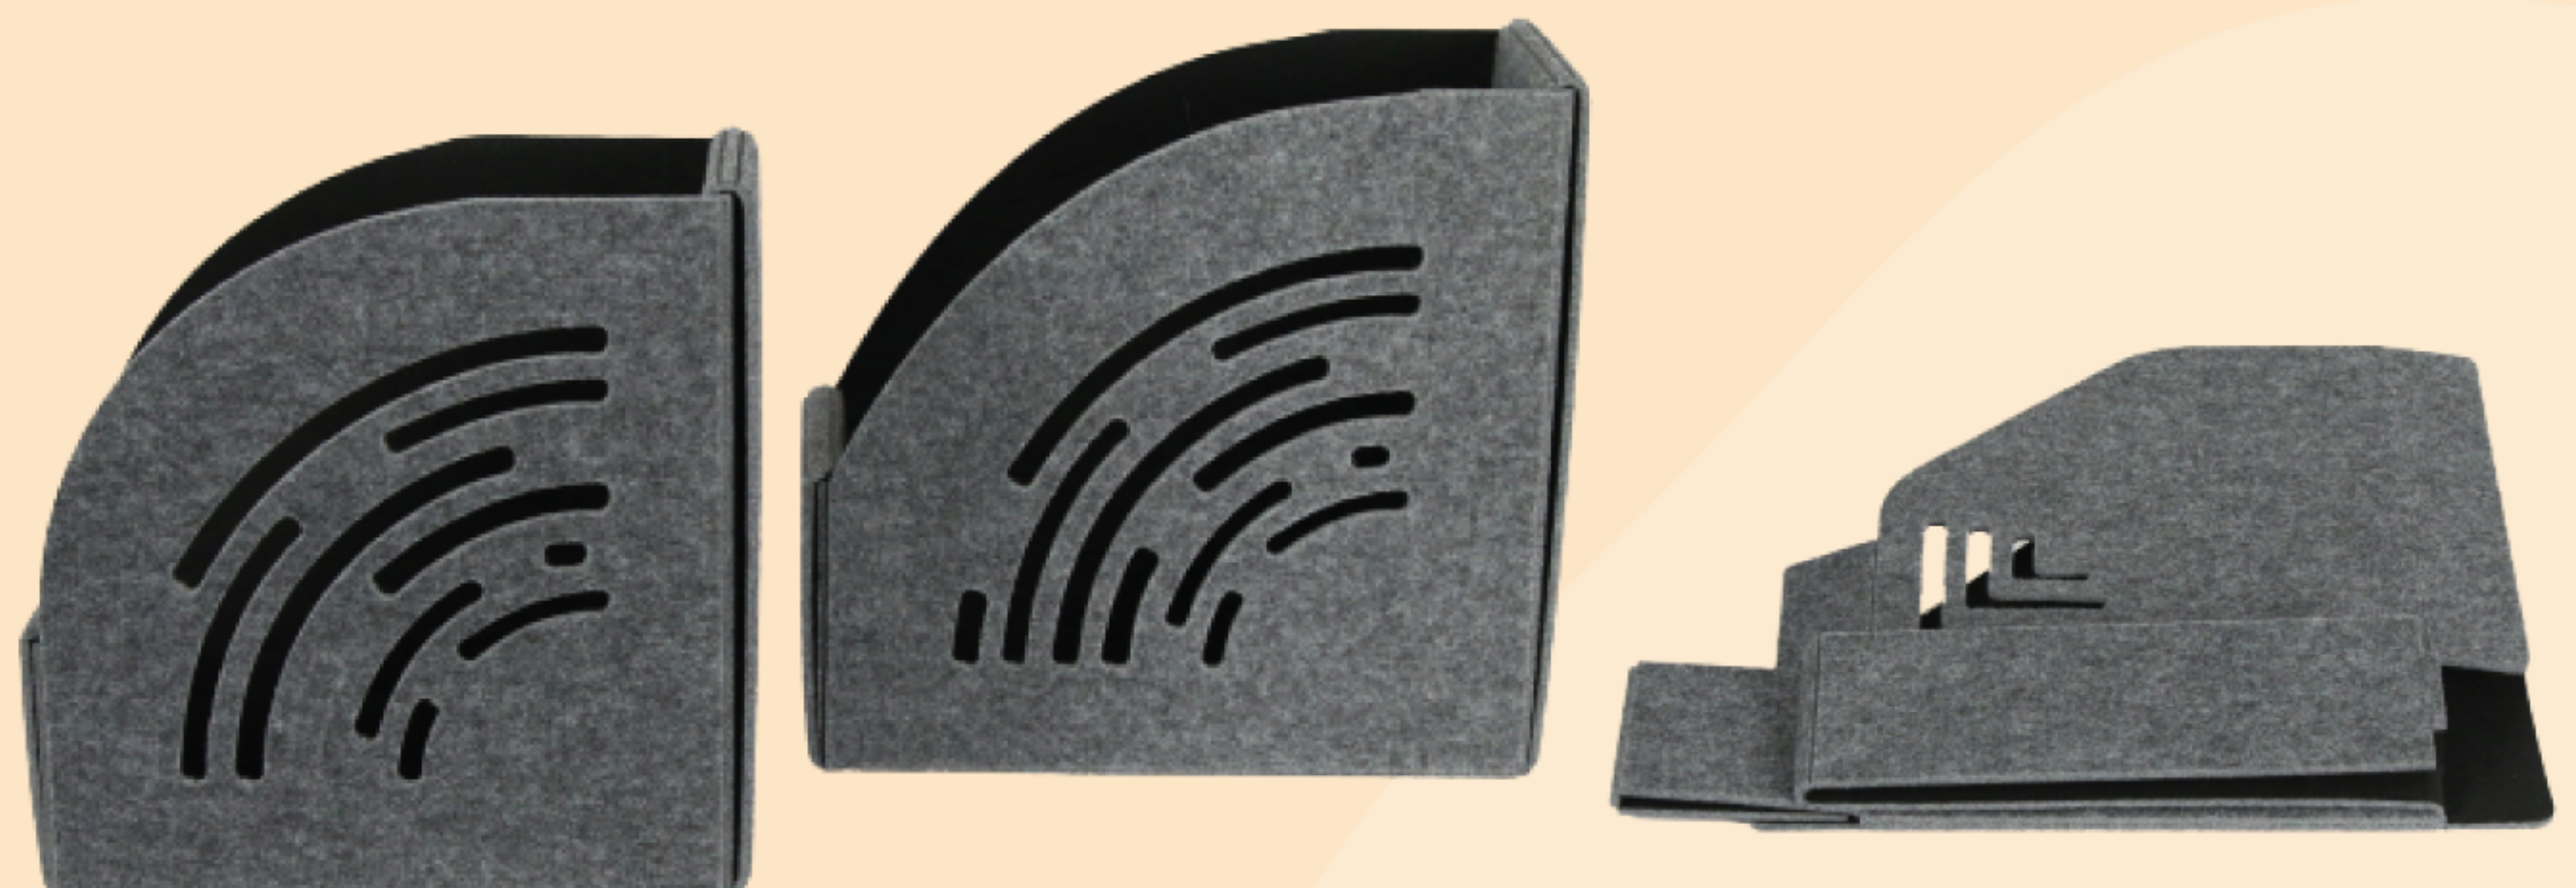

FOLDER

ขนาด (กว้าง x ยาว x สูง)

Size S : 11 x 30 x 30 cm

Size M : 13 x 33 x 32 cm

น้ำหนัก

Size S = 400 g

Size M = 810 g

วัสดุ

100% Polyester, Recycled 70%

คุณสมบัติ

- พับประกอบง่ายใช้จัดเก็บเอกสาร
- น้ำหนักเบาเคลื่อนย้ายสะดวก
- ผลิตจากวัสดุรีไซเคิล

วิธีทำความสะอาด

ใช้เครื่องดูดฝุ่นเบาๆ บนผิวของวัสดุ

สี

GRAY