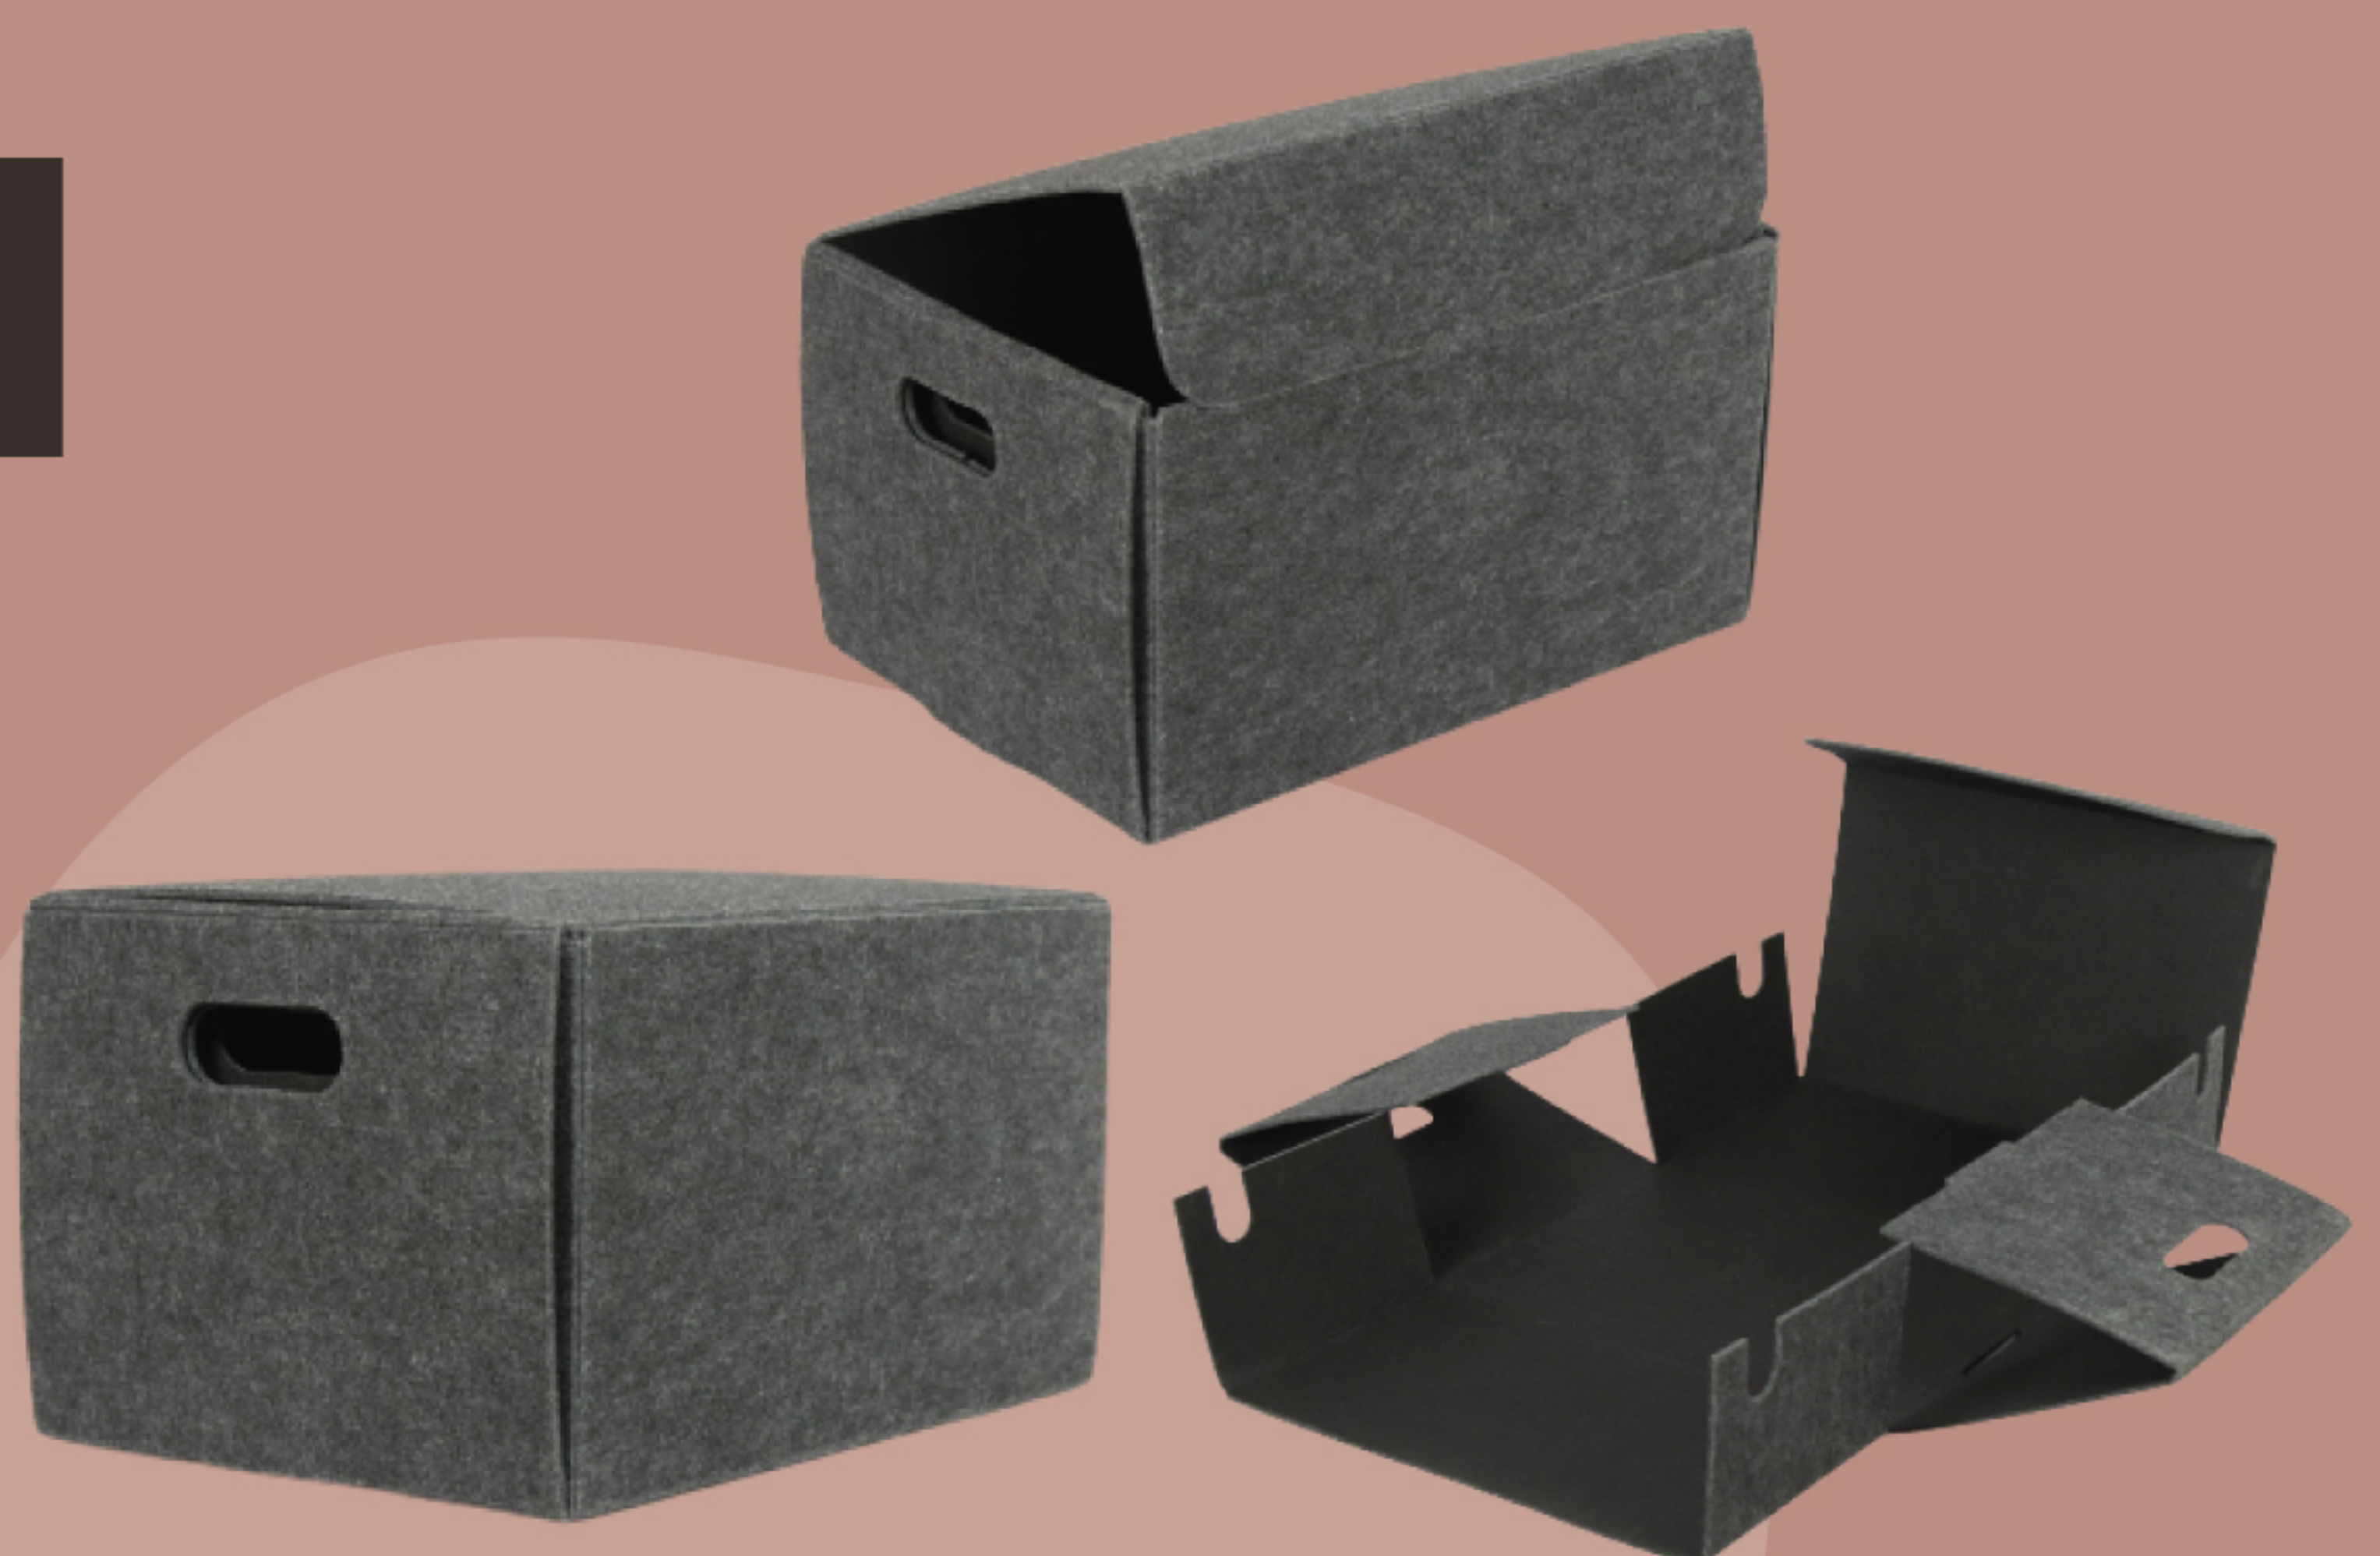

STORAGE WITH CAP

ขนาด (กว้าง x ยาว)

26 x 36 cm

น้ำหนัก

460 g

ความสูง

20 cm

วัสดุ

100% Polyester, Recycled 70%

คุณสมบัติ

- พับประกอบง่ายใช้จัดเก็บสิ่งของ
- น้ำหนักเบาเคลื่อนย้ายสะดวก
- มีฝาปิดเพื่อความเรียบร้อย
- ผลิตจากวัสดุรีไซเคิล

วิธีทำความสะอาด

ใช้เครื่องดูดฝุ่นเบาๆ บนผิวของวัสดุ

สี

BLACK