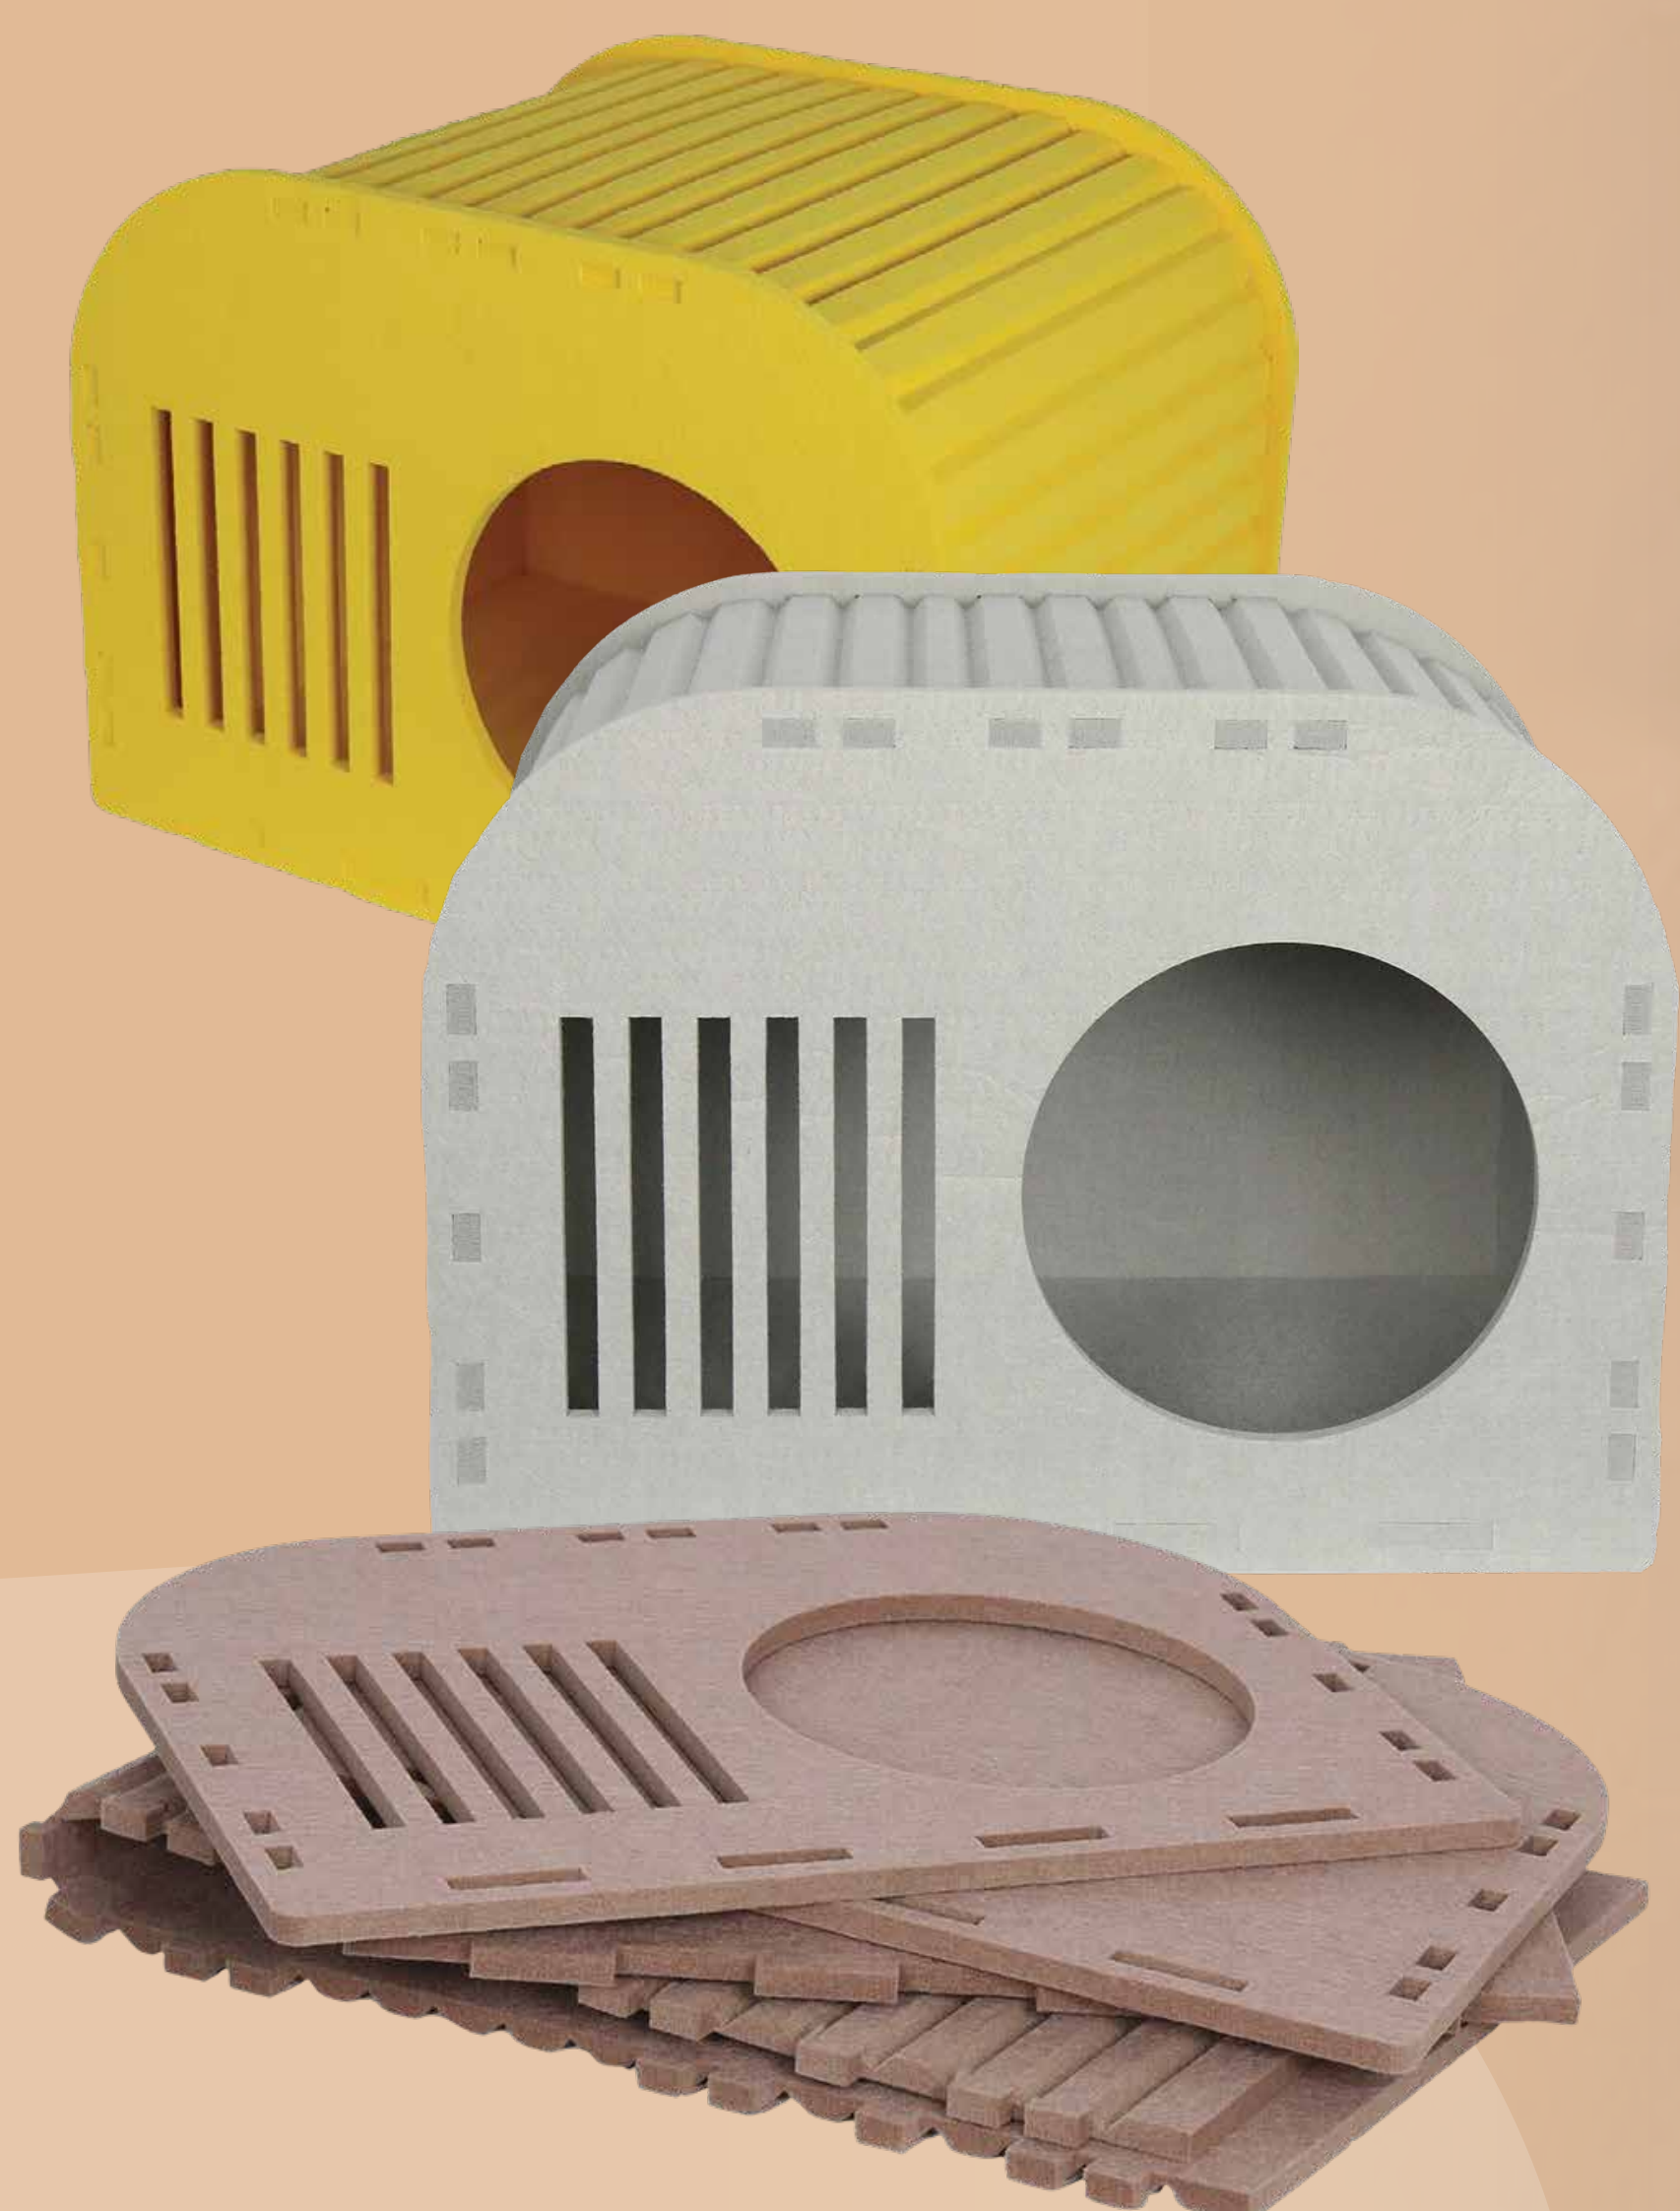

คุณสมบัติ

- พับประกอบง่าย
- น้ำหนักเบาเคลื่อนย้ายสะดวก
- ผิวสัมผัสนุ่มสบายสำหรับน้องแมว
- ใช้เป็นที่ฝนเล็บสำหรับน้องแมวได้
- ระบายอากาศได้ดีไม่อับชื้น
- ช่วยซับเสียงรบกวนจากน้องแมว

การติดตั้ง

นำชิ้นส่วนต่างๆ พับประกอบติดกัน

ความสูง
35 cm

วัสดุ
100% Polyester, Recycled 70%

คุณสมบัติ

- พับประกอบง่าย
- น้ำหนักเบาเคลื่อนย้ายสะดวก
- ผิวสัมผัสนุ่มสบายสำหรับน้องแมว
- ใช้เป็นที่ฝนเล็บสำหรับน้องแมวได้
- ระบายอากาศได้ดีไม่อับชื้น
- ช่วยซับเสียงรบกวนจากน้องแมว

100% Polyester, Recycled 70%

คุณสมบัติ

- พับประกอบง่าย
- น้ำหนักเบาเคลื่อนย้ายสะดวก
- ผิวสัมผัสนุ่มสบายสำหรับน้องแมว
- ใช้เป็นที่ฝนเล็บสำหรับน้องแมวได้
- ระบายอากาศได้ดีไม่อับชื้น
- ช่วยซับเสียงรบกวนจากน้องแมว

SCRATCHIE

ขนาด (กว้าง x ยาว)
44 x 37 cm

น้ำหนัก
920 g

ความสูง
40 cm

วัสดุ
100% Polyester, Recycled 70%

คุณสมบัติ

- พับประกอบง่าย
- น้ำหนักเบาเคลื่อนย้ายสะดวก
- ผิวสัมผัสนุ่มสบายสำหรับน้องแมว
- ใช้เป็นที่ฝนเล็บสำหรับน้องแมวได้
- ระบายอากาศได้ดีไม่อับชื้น
- ช่วยซับเสียงรบกวนจากน้องแมว