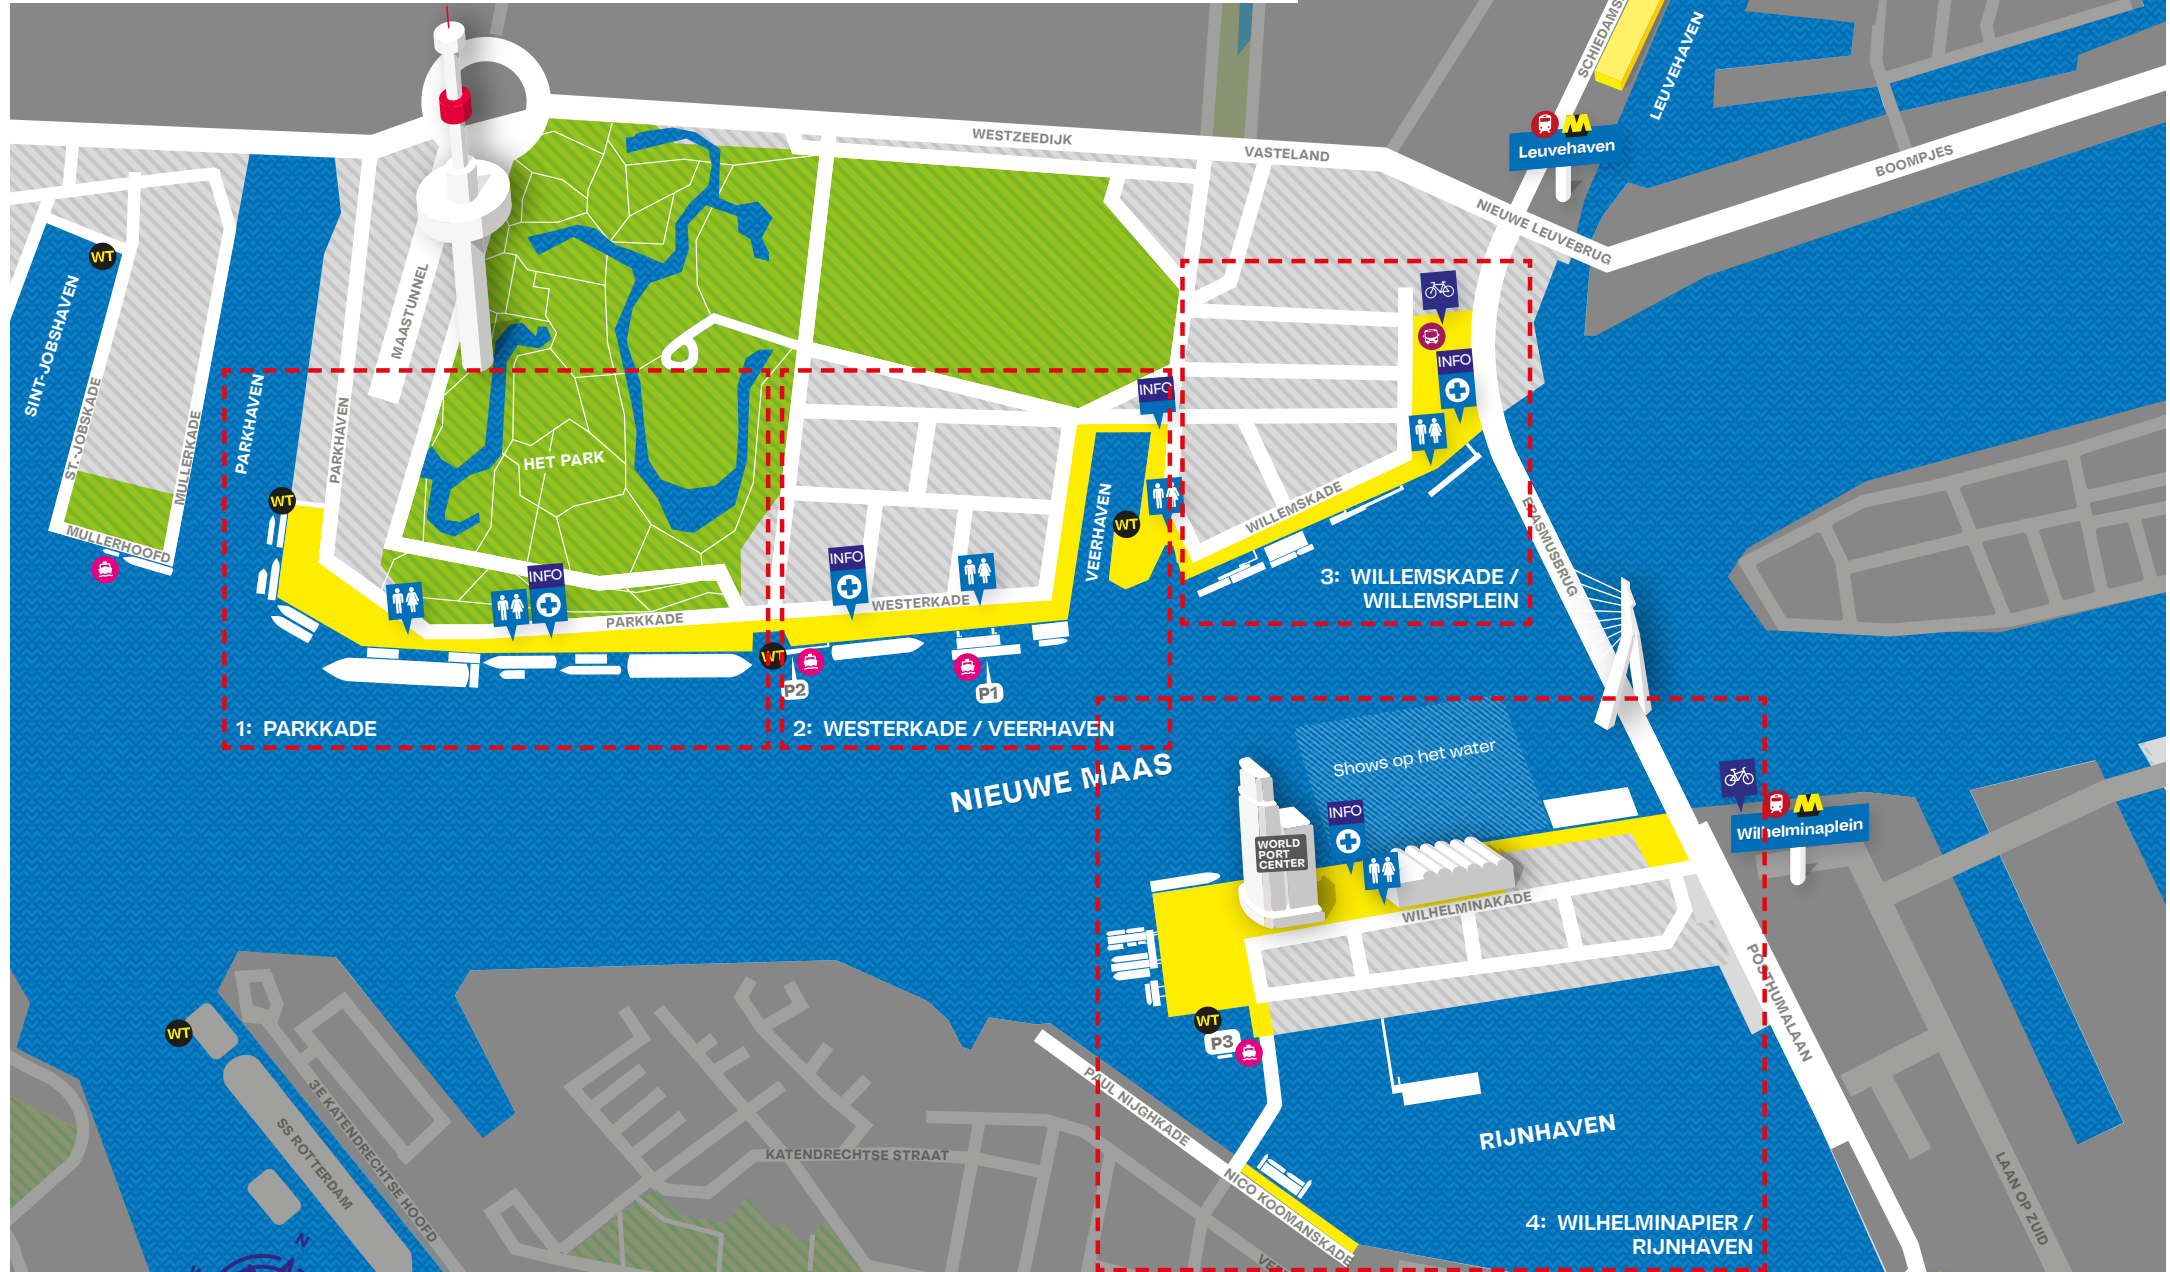

45e

wereld

haven

dagen

Rotterdam

2, 3 en 4 september 2022

Koninklijke Marine

Port of Rotterdam

**rotterdam
festivals**

BEKIJK DE FESTIVALAGENDA OP ROTTERDAMFESTIVALS.NL

Bekijk de website www.wereldhavendagen.nl voor het volledige programma en actuele informatie.

LEGENDA

- | | | | | | |
|---|--------------------------|---|-----------------------|--|-------------------------------------|
|  | Vertrekpunt busexcursie |  | Informatiepunt |  | Fietsenstalling |
|  | Vertrekpunt bootexcursie |  | Informatiepunt / EHBO |  | Openbaar vervoer |
|  | Watertaxi |  | Toiletten |  | Deelkaarten met deelnemers locaties |
|  | Ponton (P1 / P2 / P3) | | | | |

Deelnemers

- 1 Koninklijke Marine
- 2 COSCO Shipping Lines (Netherlands) B.V.
- 3 Duikbedrijf COW BV
- 4 Werken in de Rotterdamse Haven
- 5 Hutchison Ports ECT Rotterdam
- 6 Rhenus Logistics B.V.
- 7 Van Oord

- 8 Maersk
- 9 Allseas' Catchy 2

Schepen

- A MIANNISO & LIBERTAS
- B Smit Waalhaven 24
- C Dordtsche Kil
- D Sond 1 & Cecilia

NIEUWE MAAS

Shows op het water

INFO

WORLD
PORT
CENTER

Wilhelminaplein