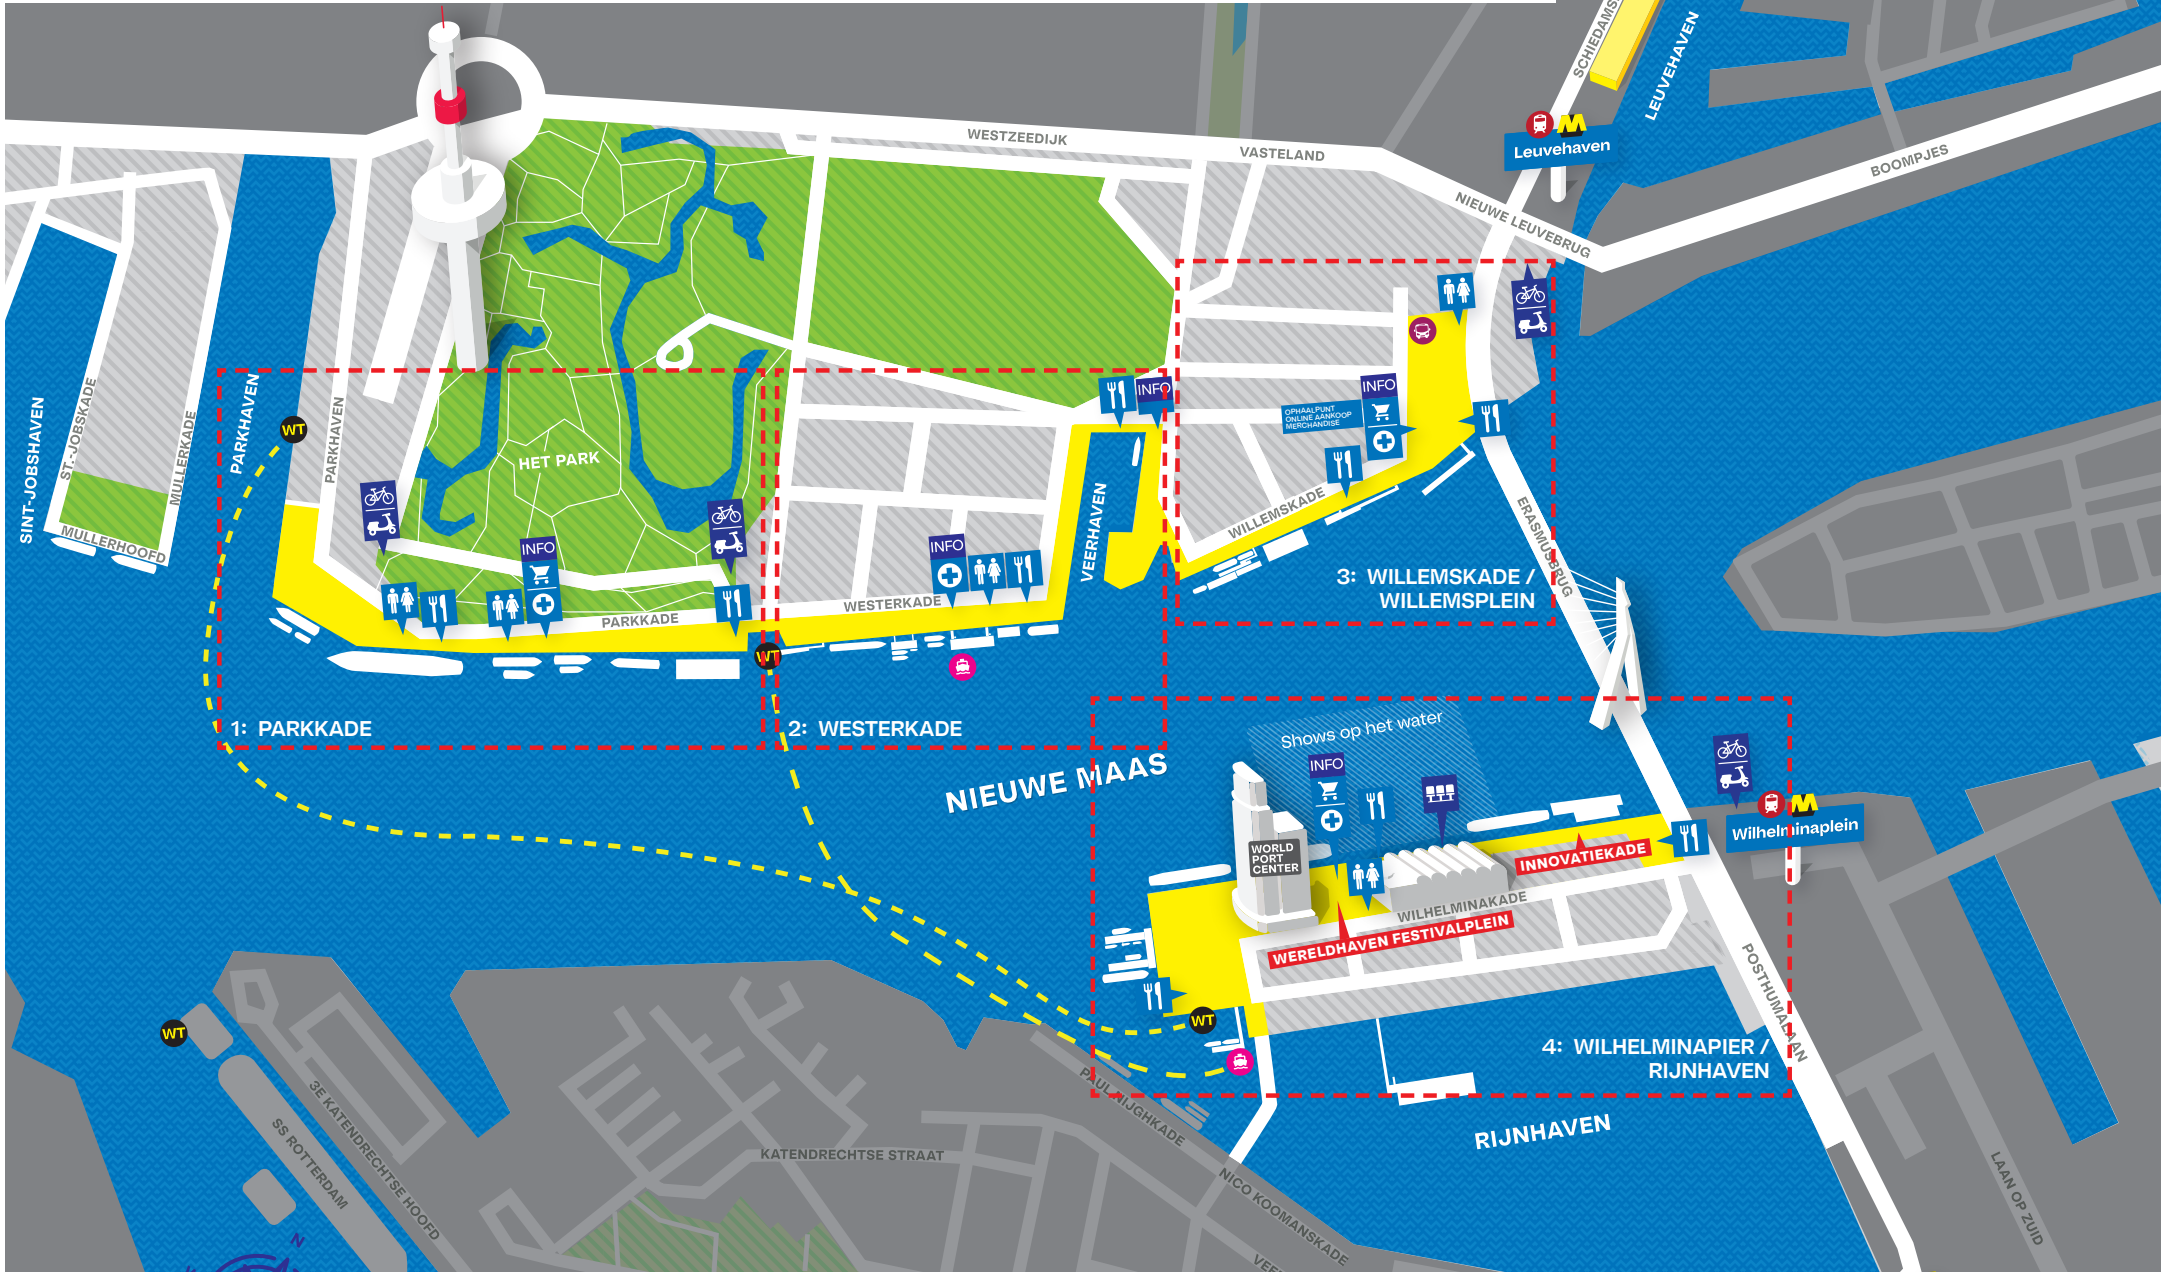

wereld haven dagen Rotterdam

6, 7 en 8 september 2024

Koninklijke Marine

Rotterdam
Festivals

Port of
Rotterdam

ROTTERDAM.
MAKE IT
HAPPEN.

OPENINGSTIJDEN EVENEMENTEN- TERREIN:

Vrijdag

6 september:
09.45 - 23.00 uur

Zaterdag

7 september:
10.00 - 23.00 uur

Zondag

8 september:
10.00 - 18.00 uur

Wereldhaven Festivalplein

Vr: 12.00 - 23.00
Za: 10.00 - 23.00
Zo: 10.00 - 18.00

WERKEN AAN EEN
HAVEN VAN
WERELDKLASSE.
MAKE IT HAPPEN.

Bekijk de website www.wereldhavendagen.nl voor het volledige programma en actuele informatie.

LEGENDA

-  Vertrekpunt busexcursie
-  Vertrekpunt bootexcursie
-  Watertaxi
-  Informatiepunt / EHBO/merchandise
-  Informatiepunt / EHBO/merchandise
-  Fietsen-/ Scooterstalling
-  Fietsen-/ Scooterstalling
-  Tribune
-  Horecaplein
-  Toiletten
-  Openbaar vervoer
-  Deelkaarten met deelnemers locaties

Schepen

- | |
|---------------------------|
| A Kooren Terminal |
| B Wereldhavendagen Ponton |
| C Wattleb |
| D Oceandiva Nova |
| E Loodswezen |
| F RPA 12 |
| G KNRM |
| I Scheurrak |
| J ARCA |