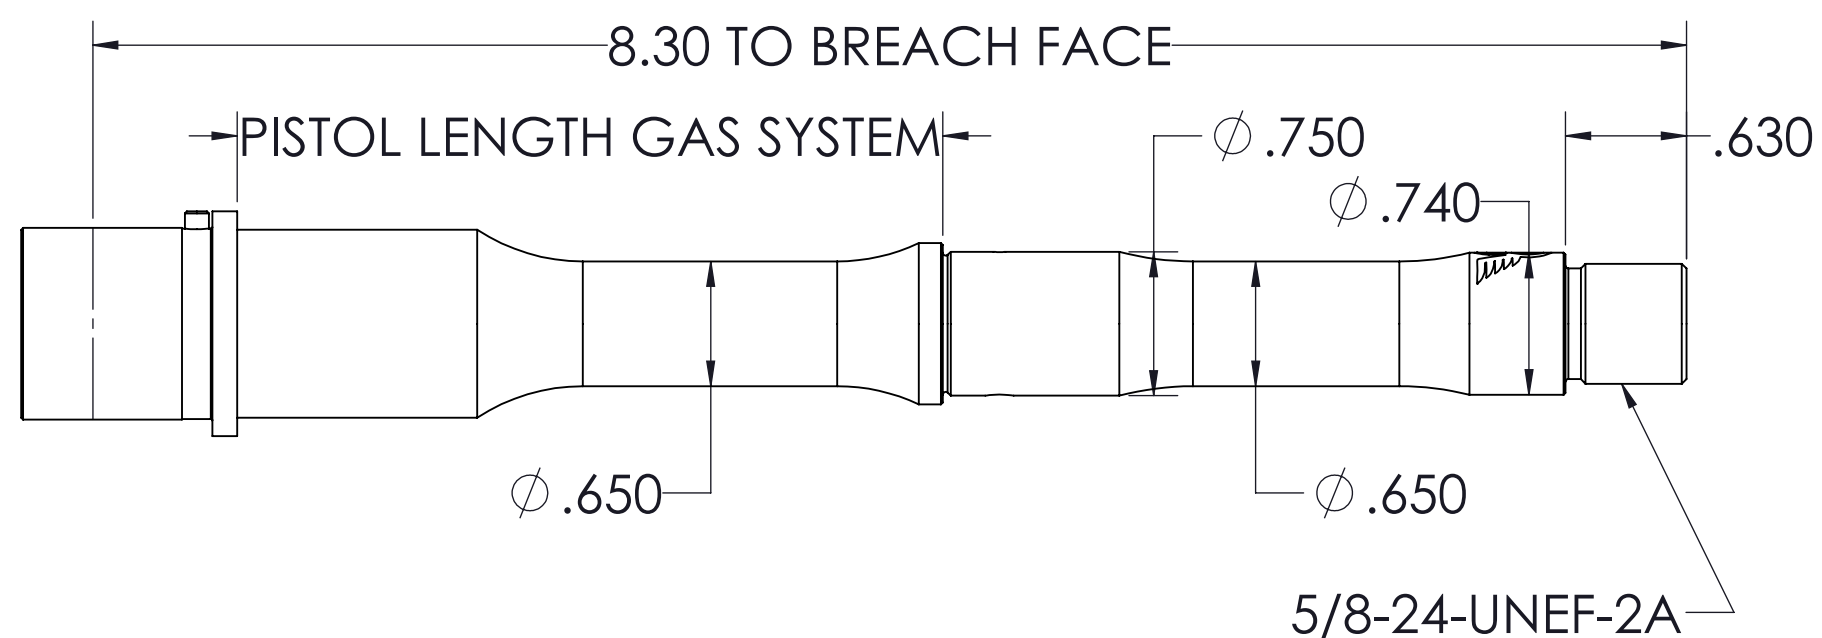

### 300 HAM'R PISTOL PISTOL GAS 8" ROUND THREADED 1-11.25 TWIST

<b>MATERIAL</b>	STAINLESS STEEL, TYPE 416R
<b>RIFLING</b>	1:11.25 RH SIX GROOVE
<b>CHAMBER</b>	300 HAM'R