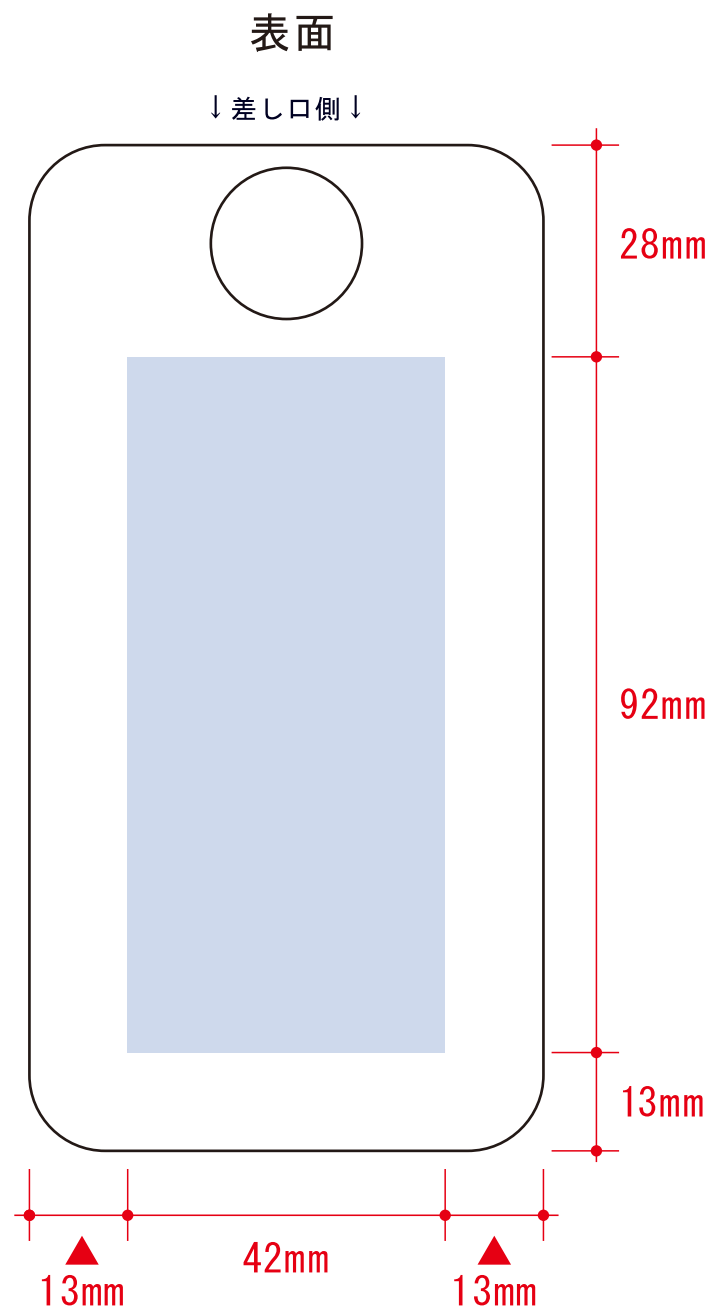

デザインスペース: W42×H92 (mm)

■単色印刷 最大範囲: W42×H92 (mm)

■フルカラー印刷 最大範囲: W42×H92 (mm)

デザインスペース
※デザインはこのスペース内に入れてください。

■■■■印刷領域
※この領域を超えての印刷はできません。