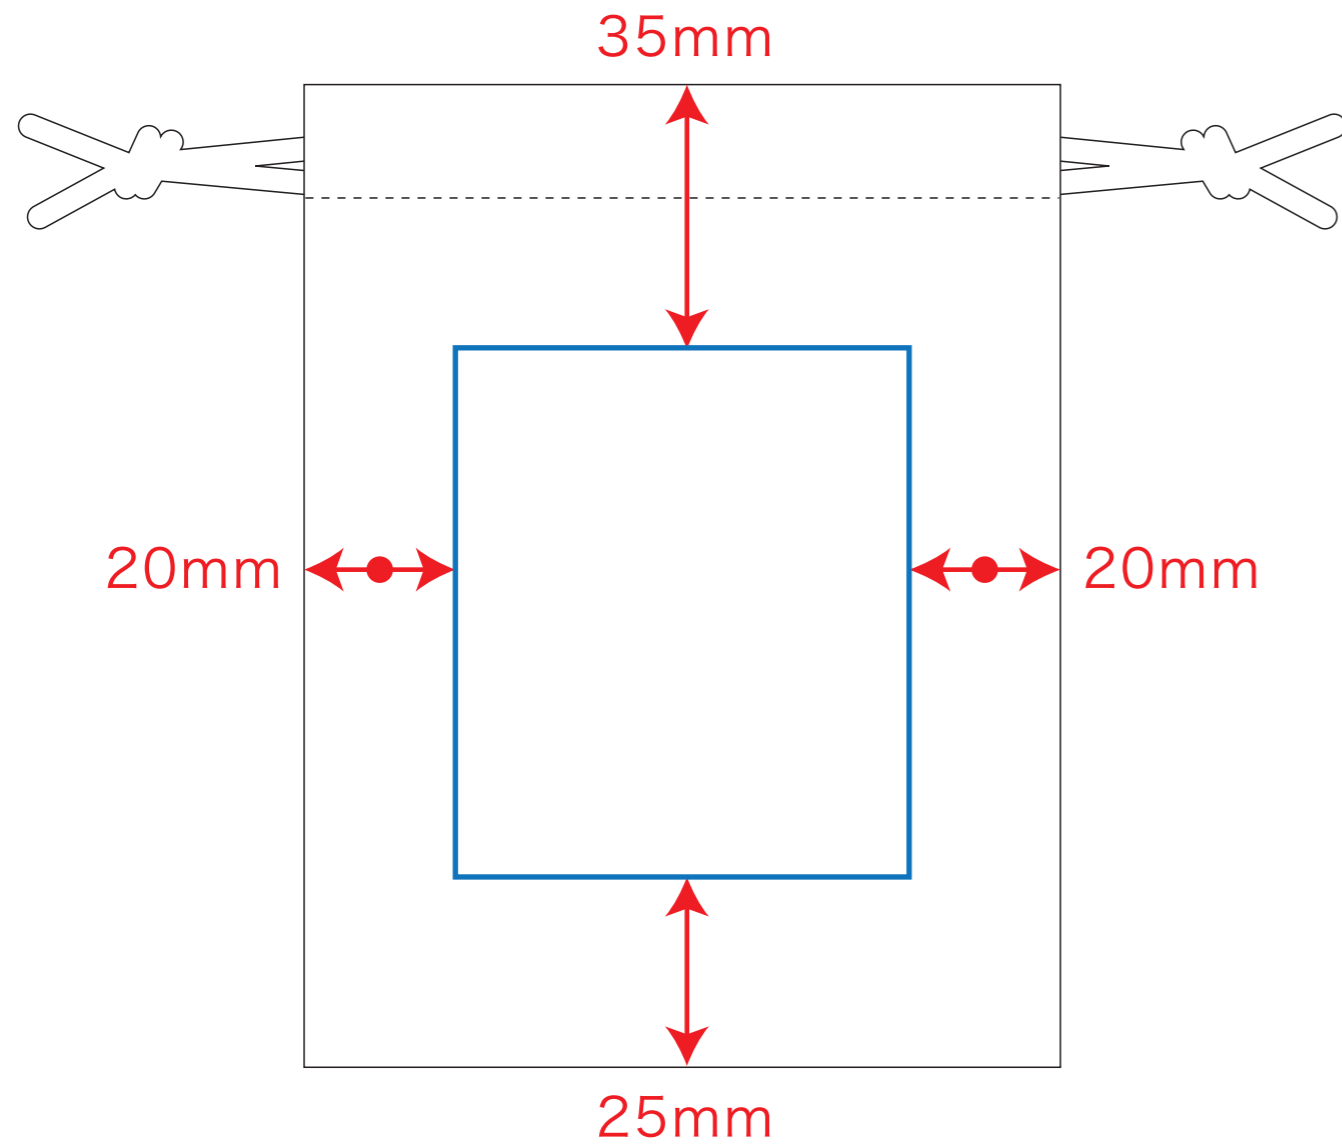

デザインスペース：W60×H70 (mm)
■シルク単色印刷 最大範囲：W60×H70 (mm)

デザインスペース：W70×H75 (mm)
■熱転写フルカラー印刷 最大範囲：W70×H75 (mm)

シルク用

※ベタ不可

熱転写用

 ...印刷領域 ※この領域を超えての印刷はできません。

デザイン指示

Blank area for design instructions.