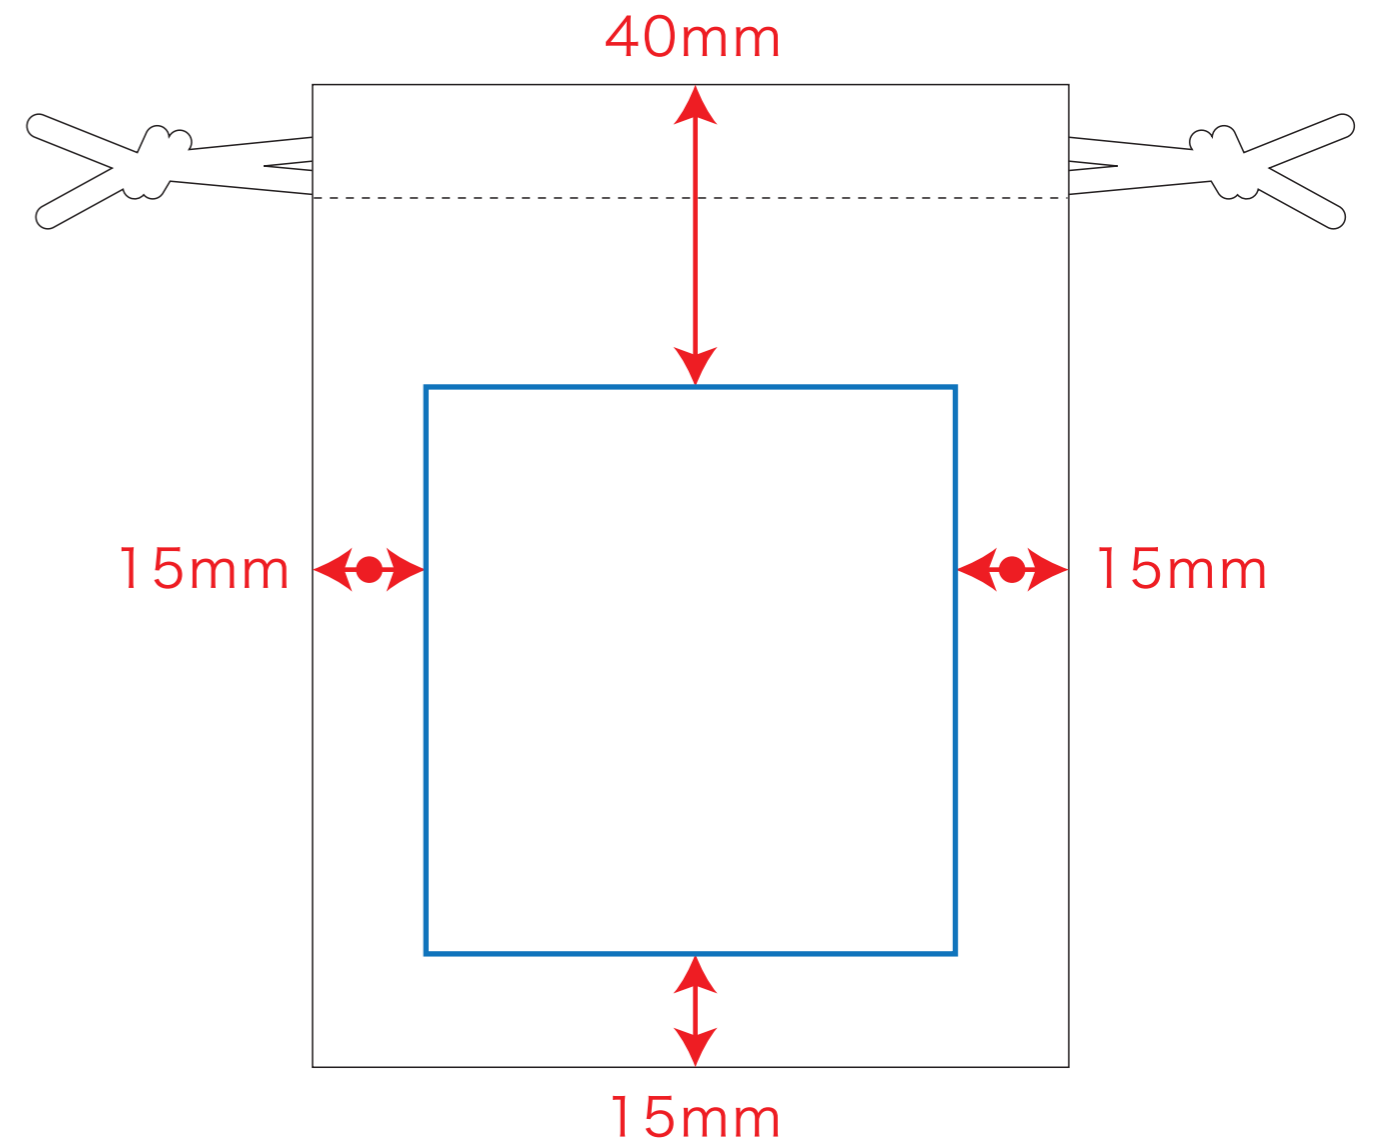

デザインスペース：W60×H70 (mm)
■シルク単色印刷 最大範囲：W60×H70 (mm)

デザインスペース：W70×H75 (mm)
■熱転写フルカラー印刷 最大範囲：W70×H75 (mm)

シルク用

※ベタ不可

熱転写用

 ...印刷領域 ※この領域を超えての印刷はできません。

デザイン指示

Blank area for design instructions.