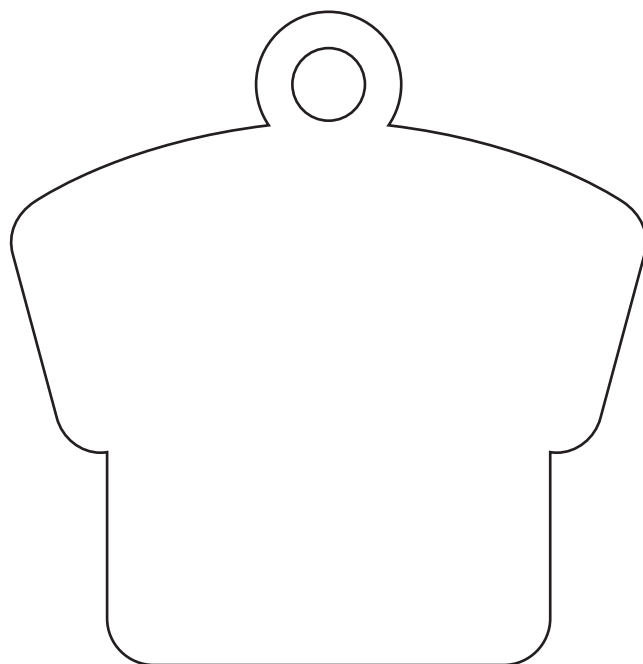

キーホルダー

ユニフォーム型 (小) : 高さ36mm×幅35mm (アクリルのみ)

表面

裏面

デザイン指示