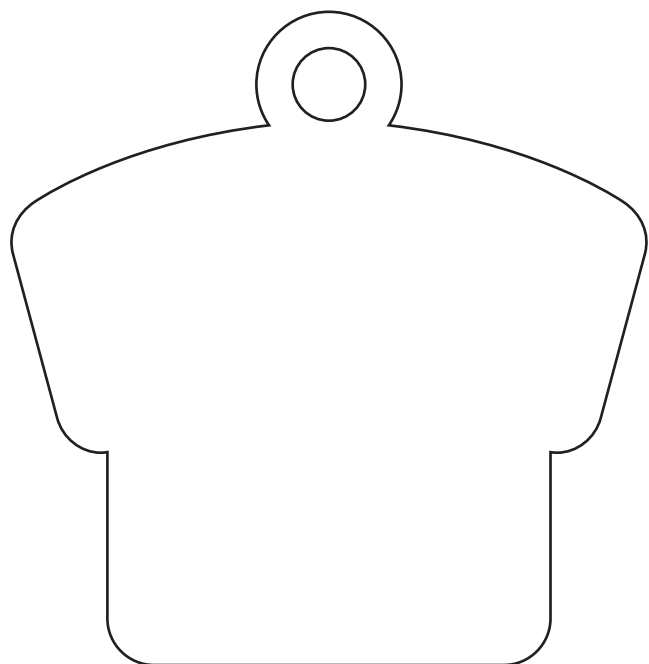

キーホルダー

ユニフォーム型 (小) : 高さ36mm×幅35mm (アクリルのみ)

表面

裏面

デザイン指示