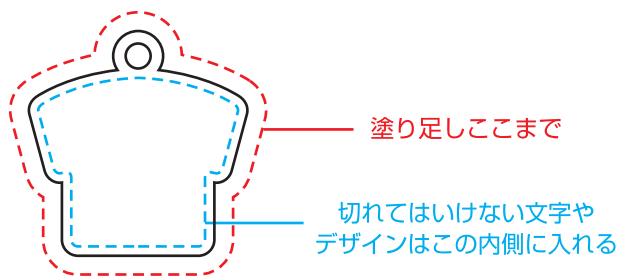

キーホルダー

ユニフォーム型 (小) : 高さ36mm×幅35mm (アクリルのみ)

表面

裏面

デザイン指示