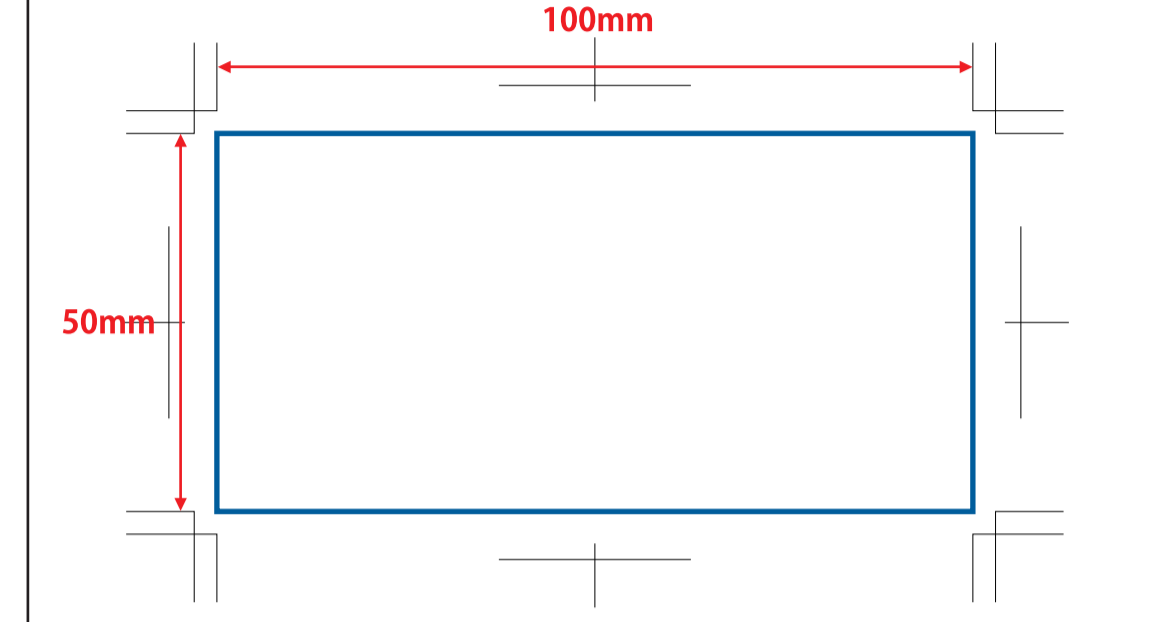

こちらから箔の色を1色お選び頂き、箔押しの部分に適用させていただきます。

基本箔押し面積は100mm×50mm以内

 …印刷領域 ※この領域を超えての印刷はできません。

デザイン指示