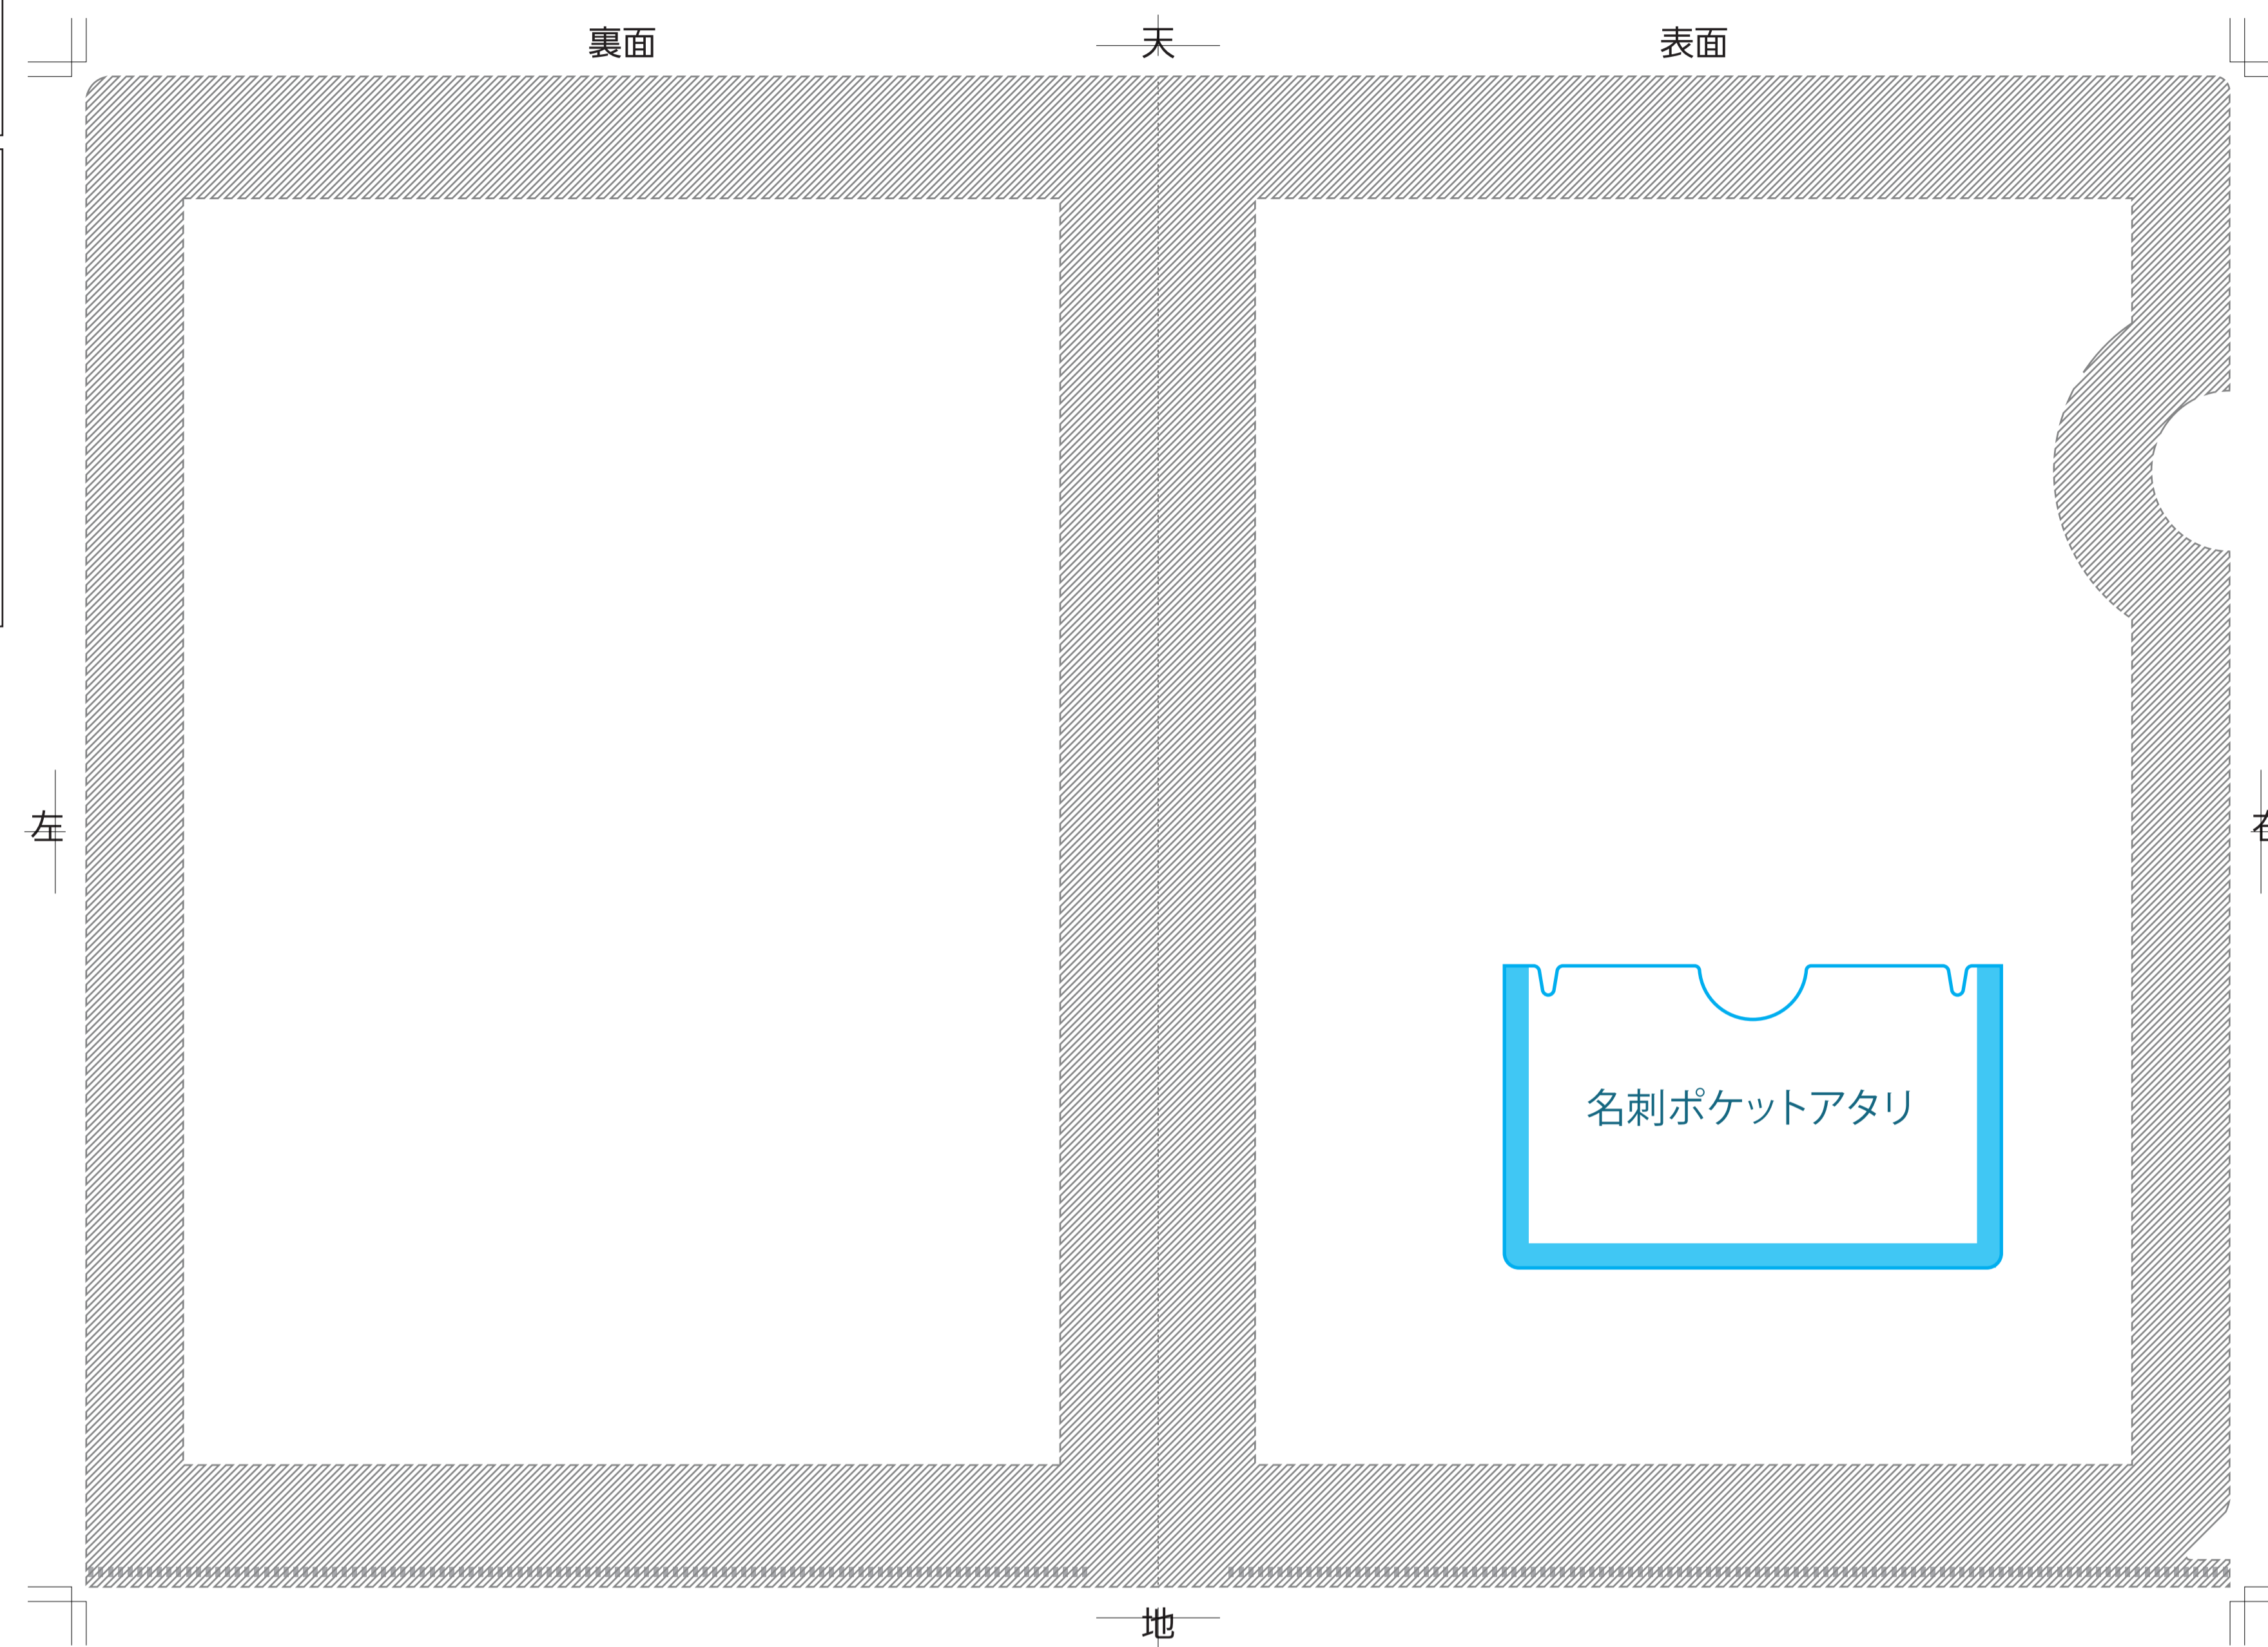

こちらから箔の色を1色お選び頂き、箔押しの部分に適用させていただきます。

基本箔押し面積は100mm×50mm以内

 …印刷領域 ※この領域を超えての印刷はできません。

デザイン指示