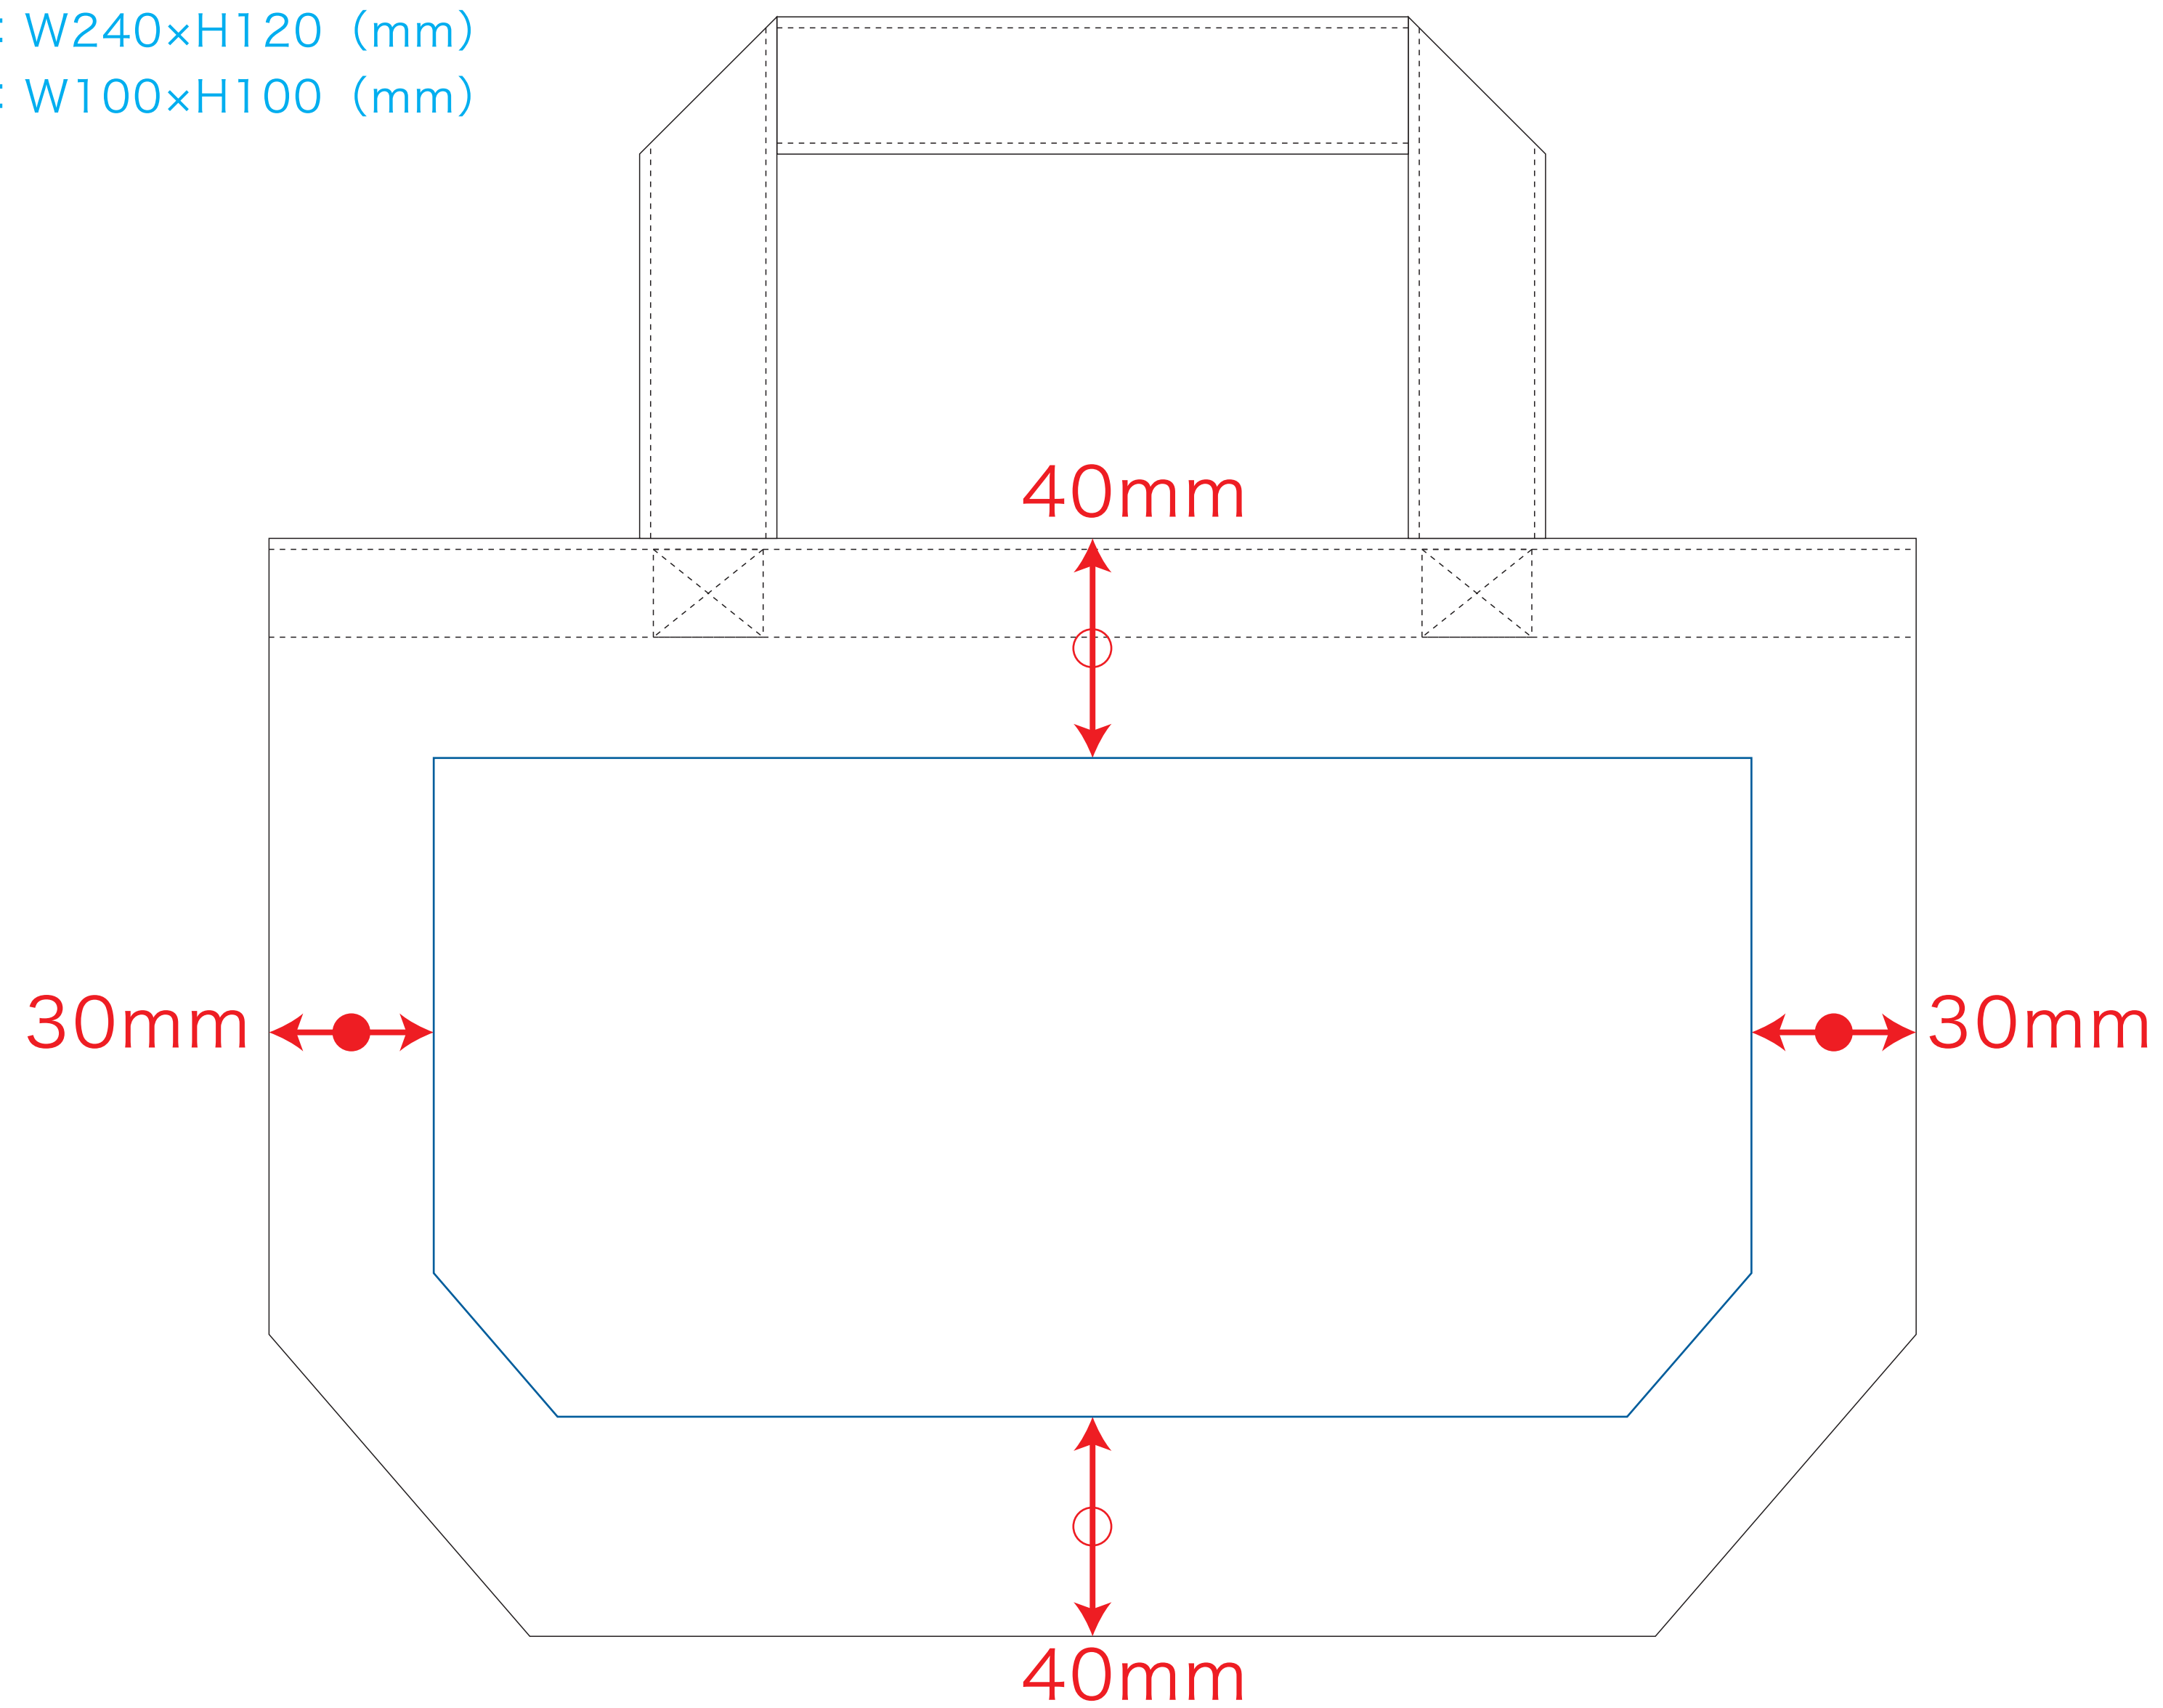

# キャンバスタート (S) デザインフォーマット

※ナチュラルのみエコマーク有り(内側)

デザインスペース : W240×H120 (mm)

■シルク印刷 最大範囲 : W240×H120 (mm)

■熱転写印刷 最大範囲 : W100×H100 (mm)

 ...印刷領域 ※この領域を超えての印刷はできません。

デザイン指示