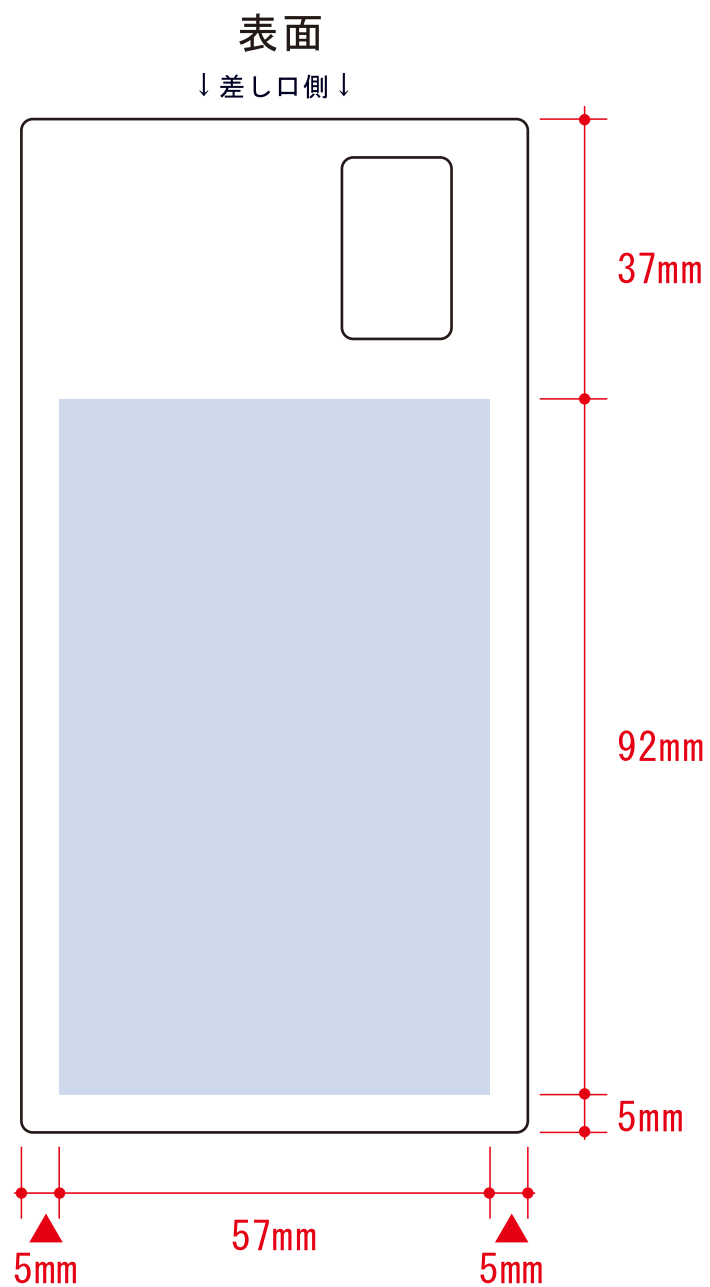

デザインスペース: W57×H92 (mm)

■単色印刷 最大範囲: W57×H92 (mm)

■フルカラー印刷 最大範囲: W57×H92 (mm)

デザインスペース
※デザインはこのスペース内に入れてください。

●●●印刷領域
※この領域を超えての印刷はできません。