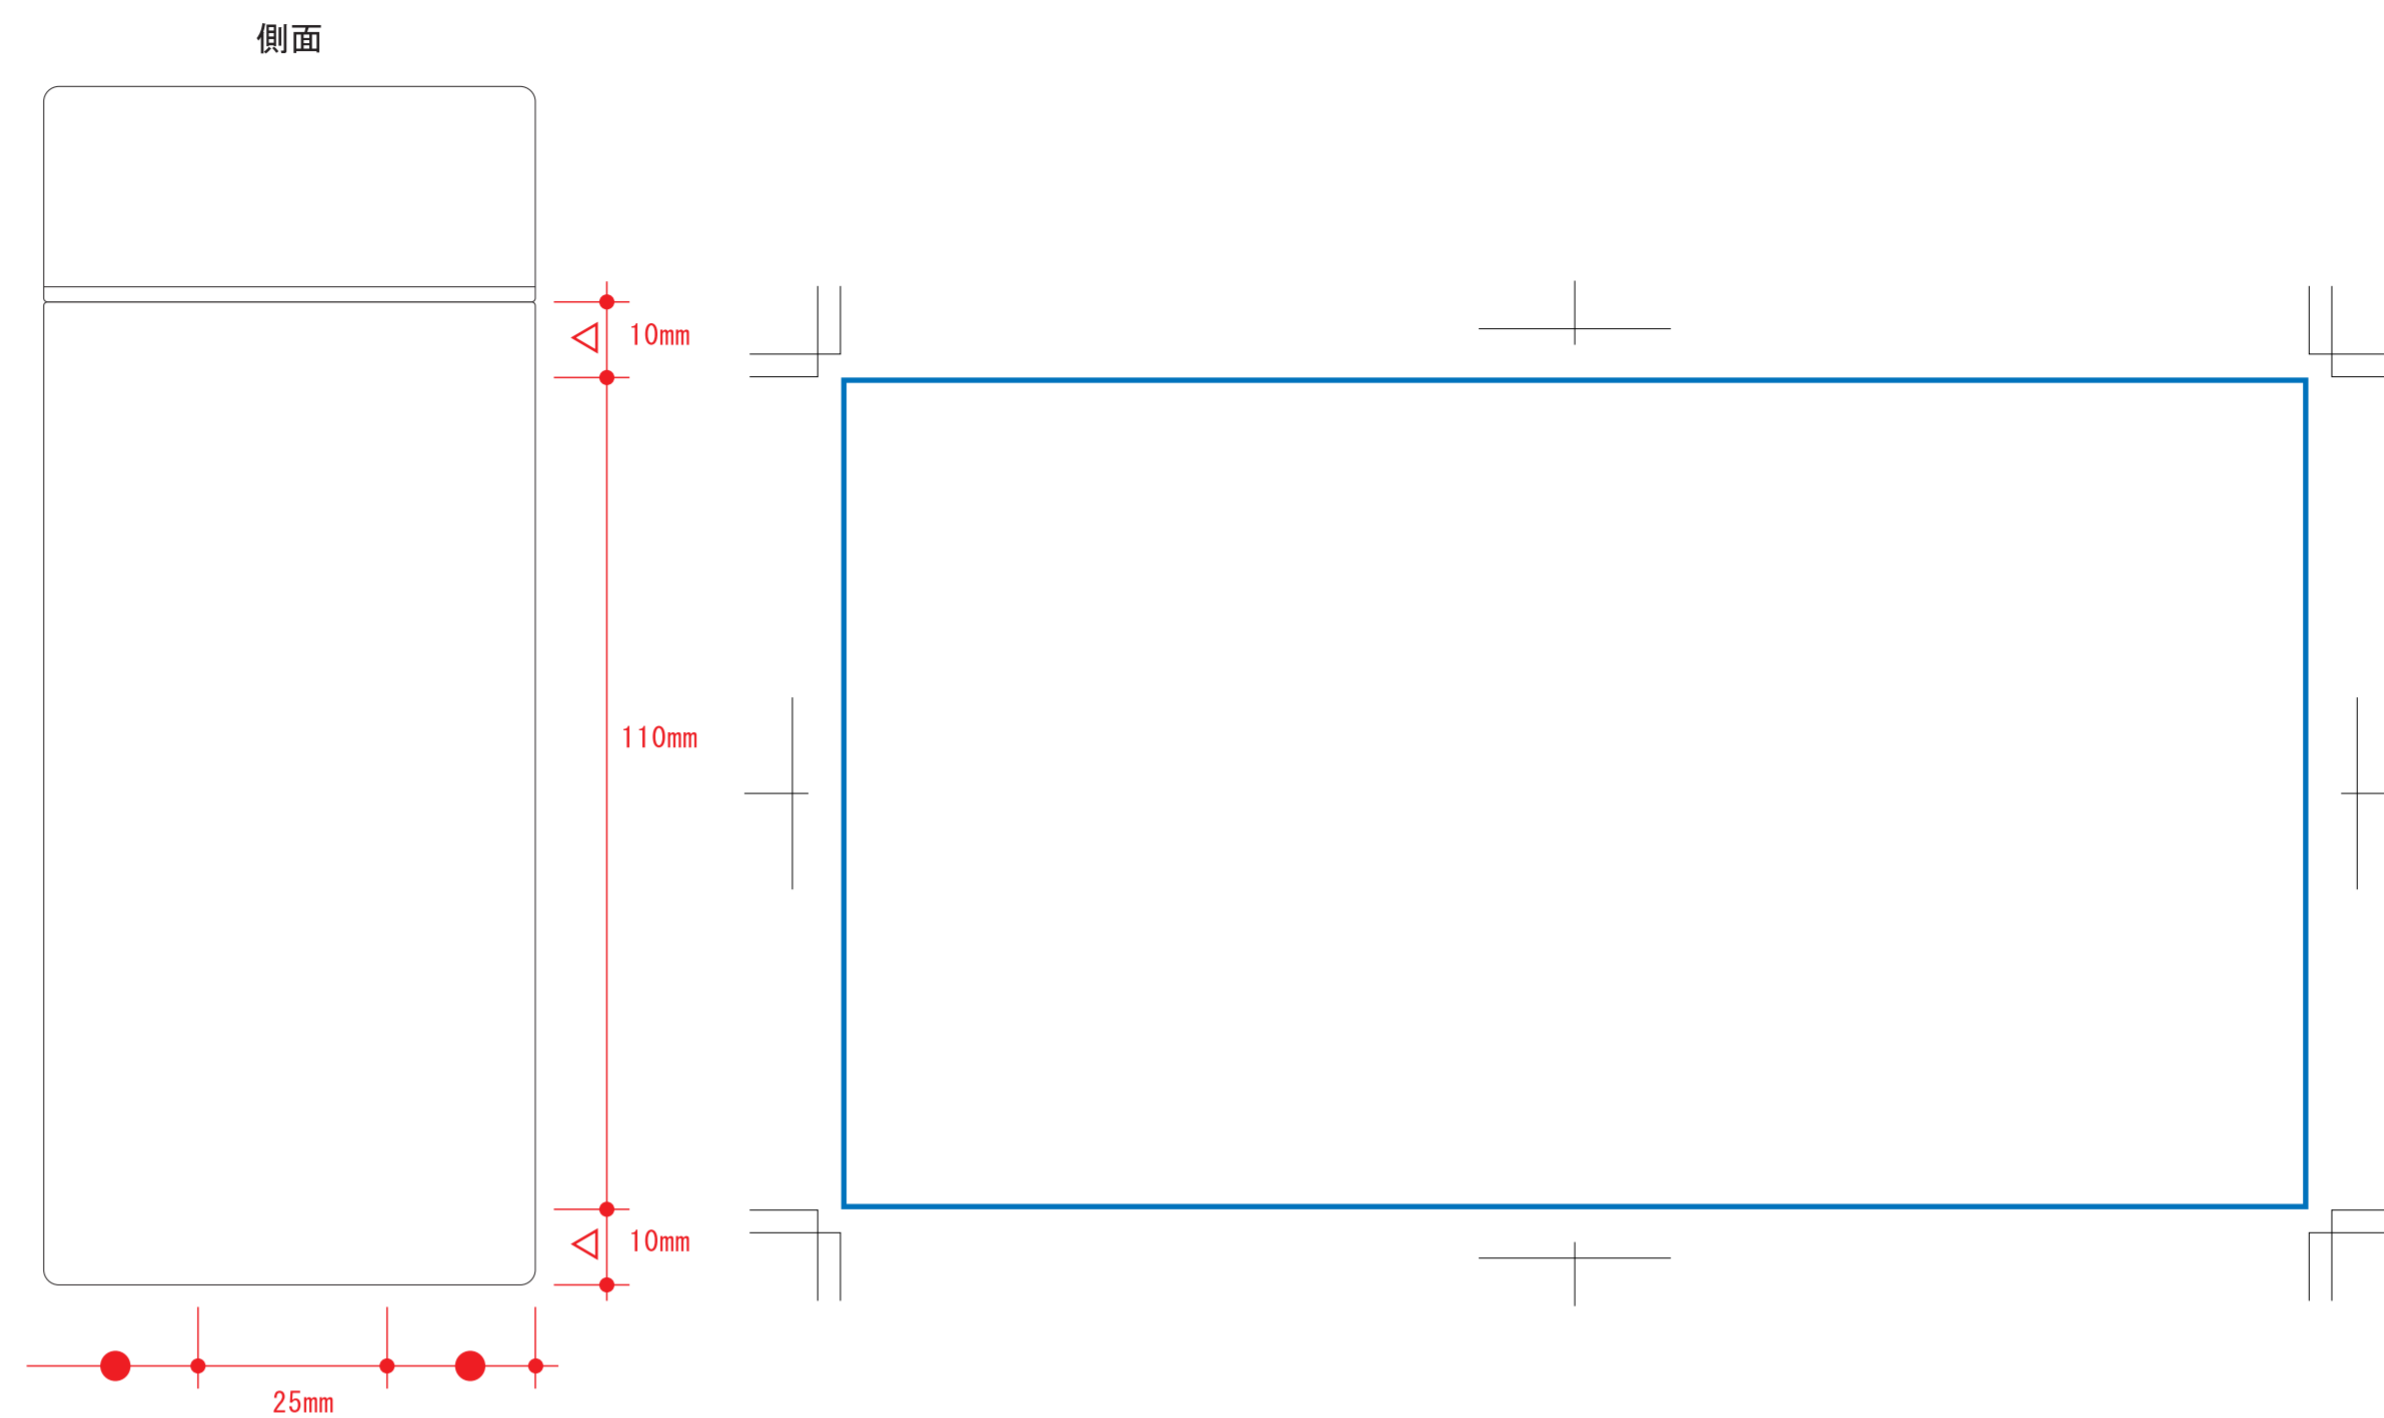

木目調サーモステンレスボトル 300ml デザインフォーマット

デザインスペース：W204×H110 (mm)

回転シルク印刷 最大印刷：W194×H110 (mm)

 ...印刷領域 ※この領域を超えての印刷はできません。

デザイン指示