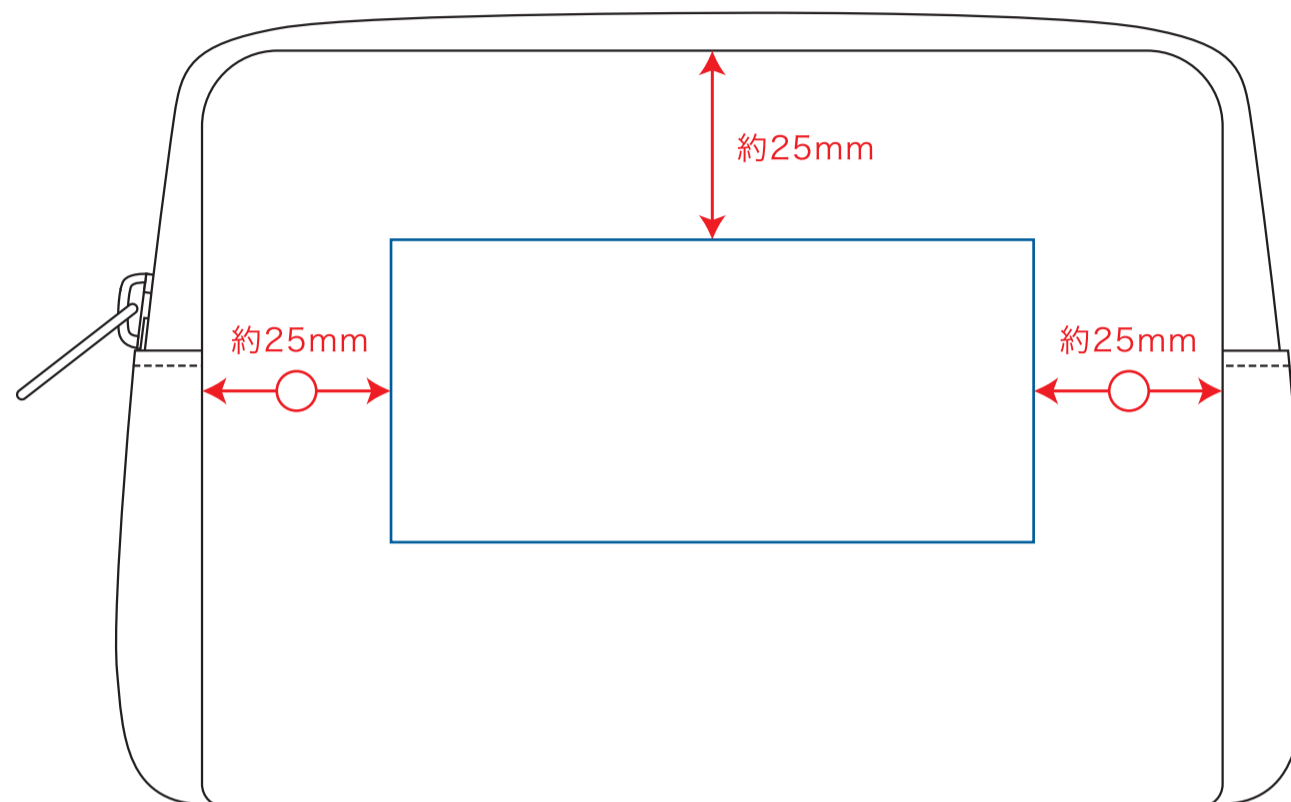

キャンバスファスナーポーチ (S)

デザインスペース：W85×H40 (mm)

■シルク単色印刷 最大範囲：W85×H40 (mm)

■熱転写フルカラー印刷 最大範囲：W85×H40 (mm)

...印刷領域 ※この領域を超えての印刷はできません。

デザイン指示