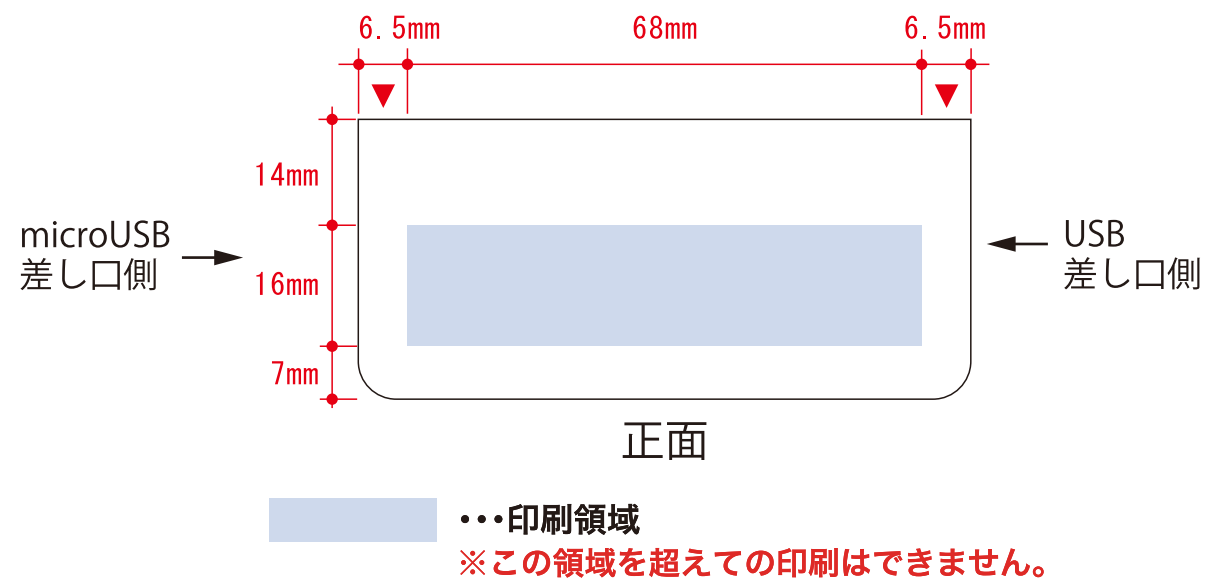

デザインスペース: W68×H16(mm)

■単色印刷 最大範囲: W61×H13(mm)

■フルカラー印刷 最大範囲: W68×H16(mm)

単色印刷

デザインスペース
※デザインはこのスペース内に入れてください。

フルカラー印刷

デザインスペース
※デザインはこのスペース内に入れてください。