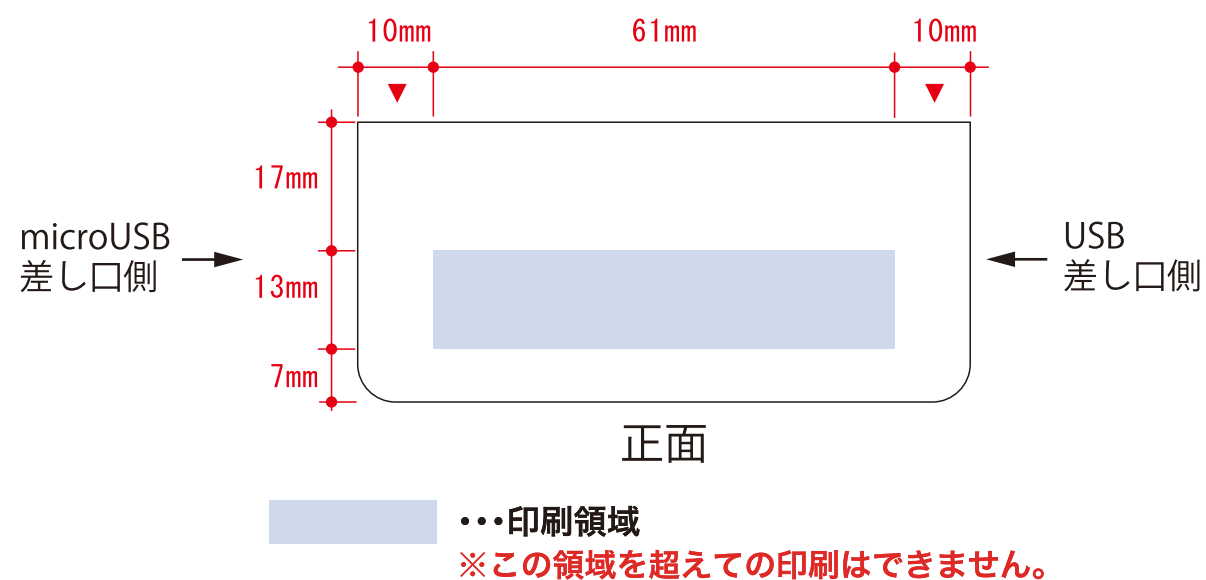

デザインスペース: W68×H16(mm)

■単色印刷 最大範囲: W61×H13(mm)

■フルカラー印刷 最大範囲: W68×H16(mm)

単色印刷

デザインスペース
※デザインはこのスペース内に入れてください。

フルカラー印刷

デザインスペース
※デザインはこのスペース内に入れてください。