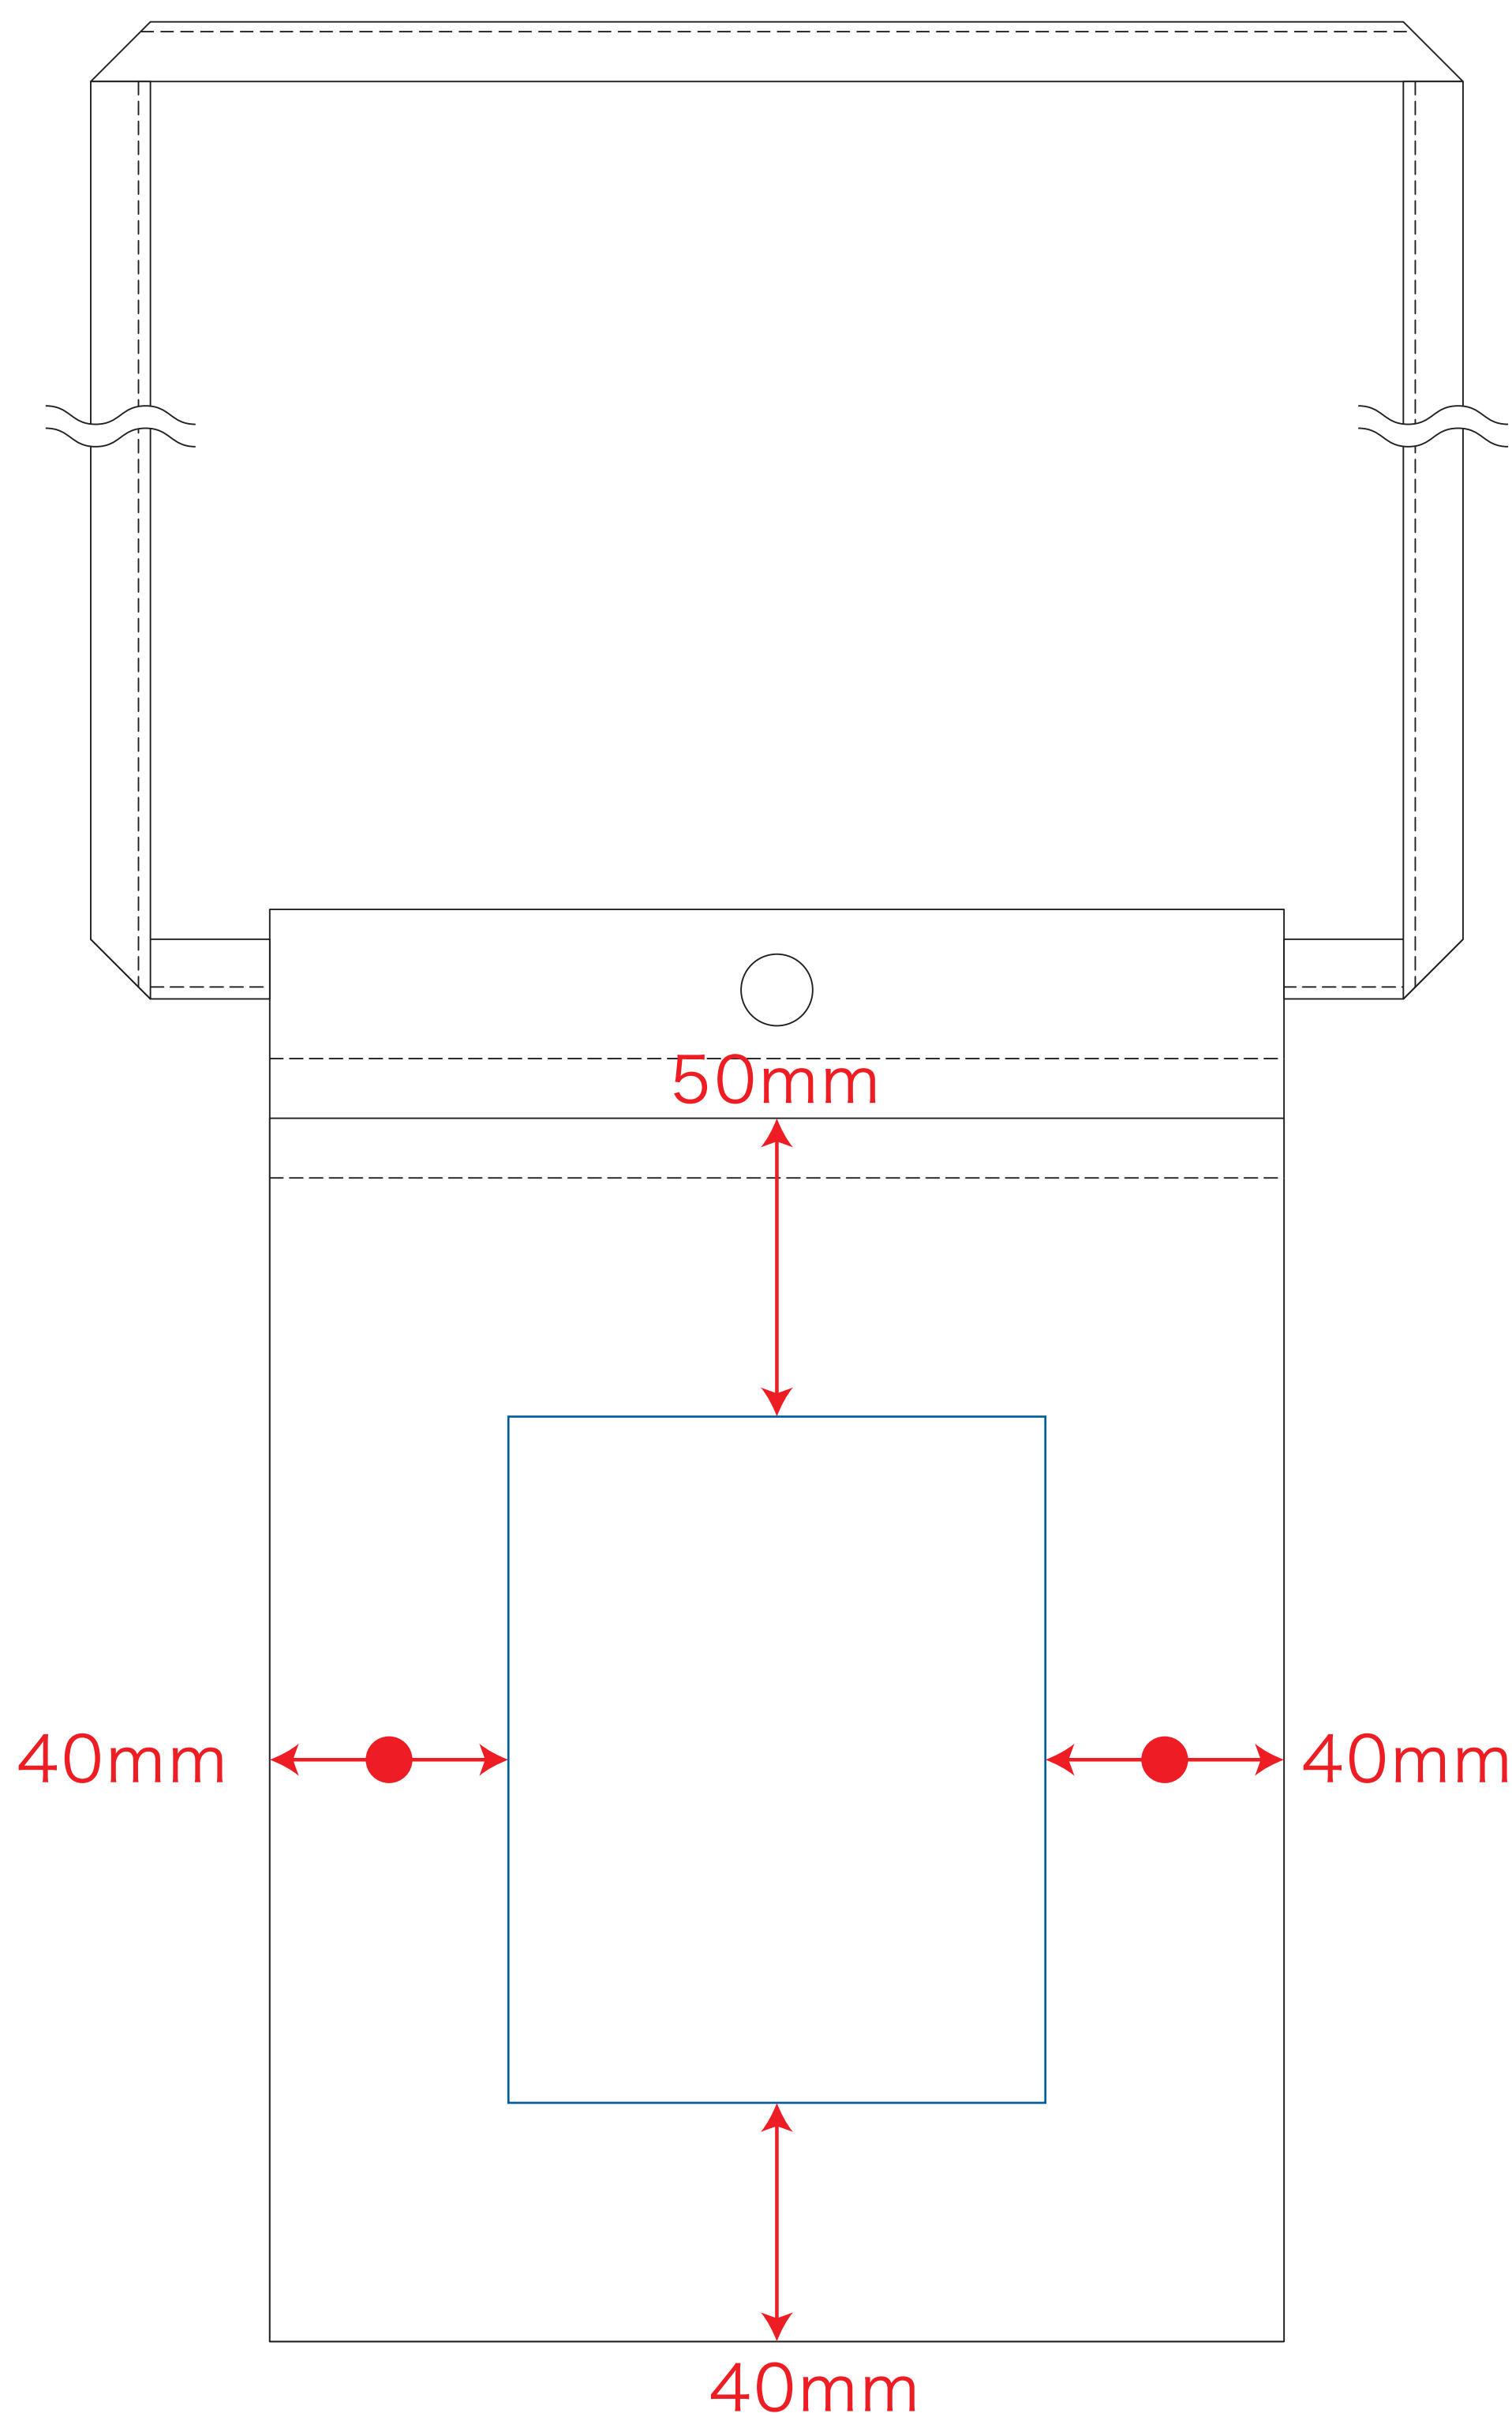

※ナチュラルのみエコマーク有り (内側)

デザインスペース：W90×H115 (mm)

■シルク単色印刷 最大範囲：W90×H115 (mm)

■熱転写フルカラー印刷 最大範囲：W90×H100 (mm)

表面(オープンポケット側)

デザイン指示