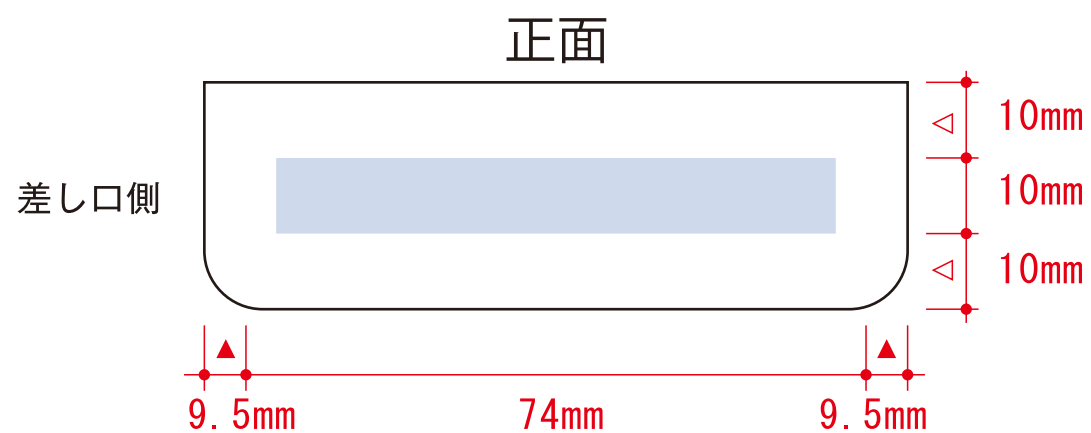

デザインスペース: W82×H12(mm)

■単色印刷 最大範囲: W84×H10(mm)

■フルカラー印刷 最大範囲: W82×H12(mm)

単色印刷

●●●印刷領域
※この領域を超えての印刷はできません。

フルカラー印刷

●●●印刷領域
※この領域を超えての印刷はできません。