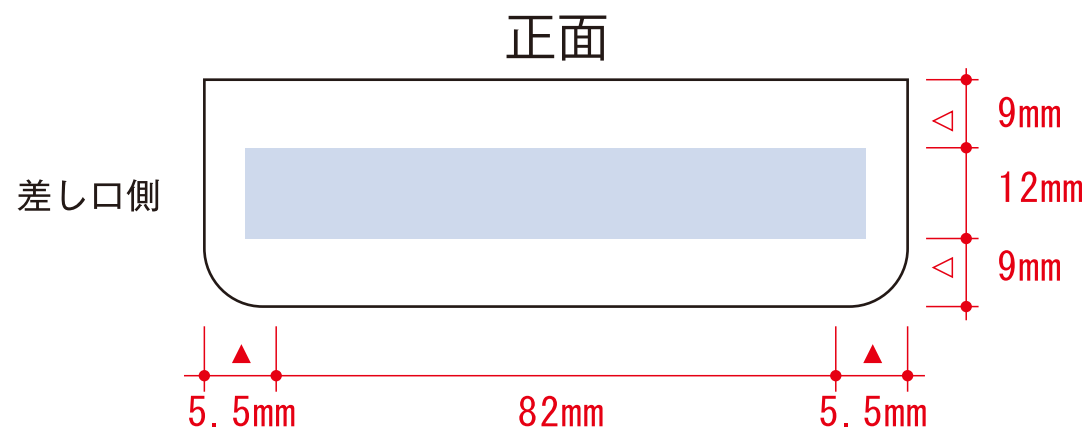

デザインスペース: W82×H12(mm)

■単色印刷 最大範囲: W84×H10(mm)

■フルカラー印刷 最大範囲: W82×H12(mm)

単色印刷

●●●印刷領域
※この領域を超えての印刷はできません。

フルカラー印刷

●●●印刷領域
※この領域を超えての印刷はできません。