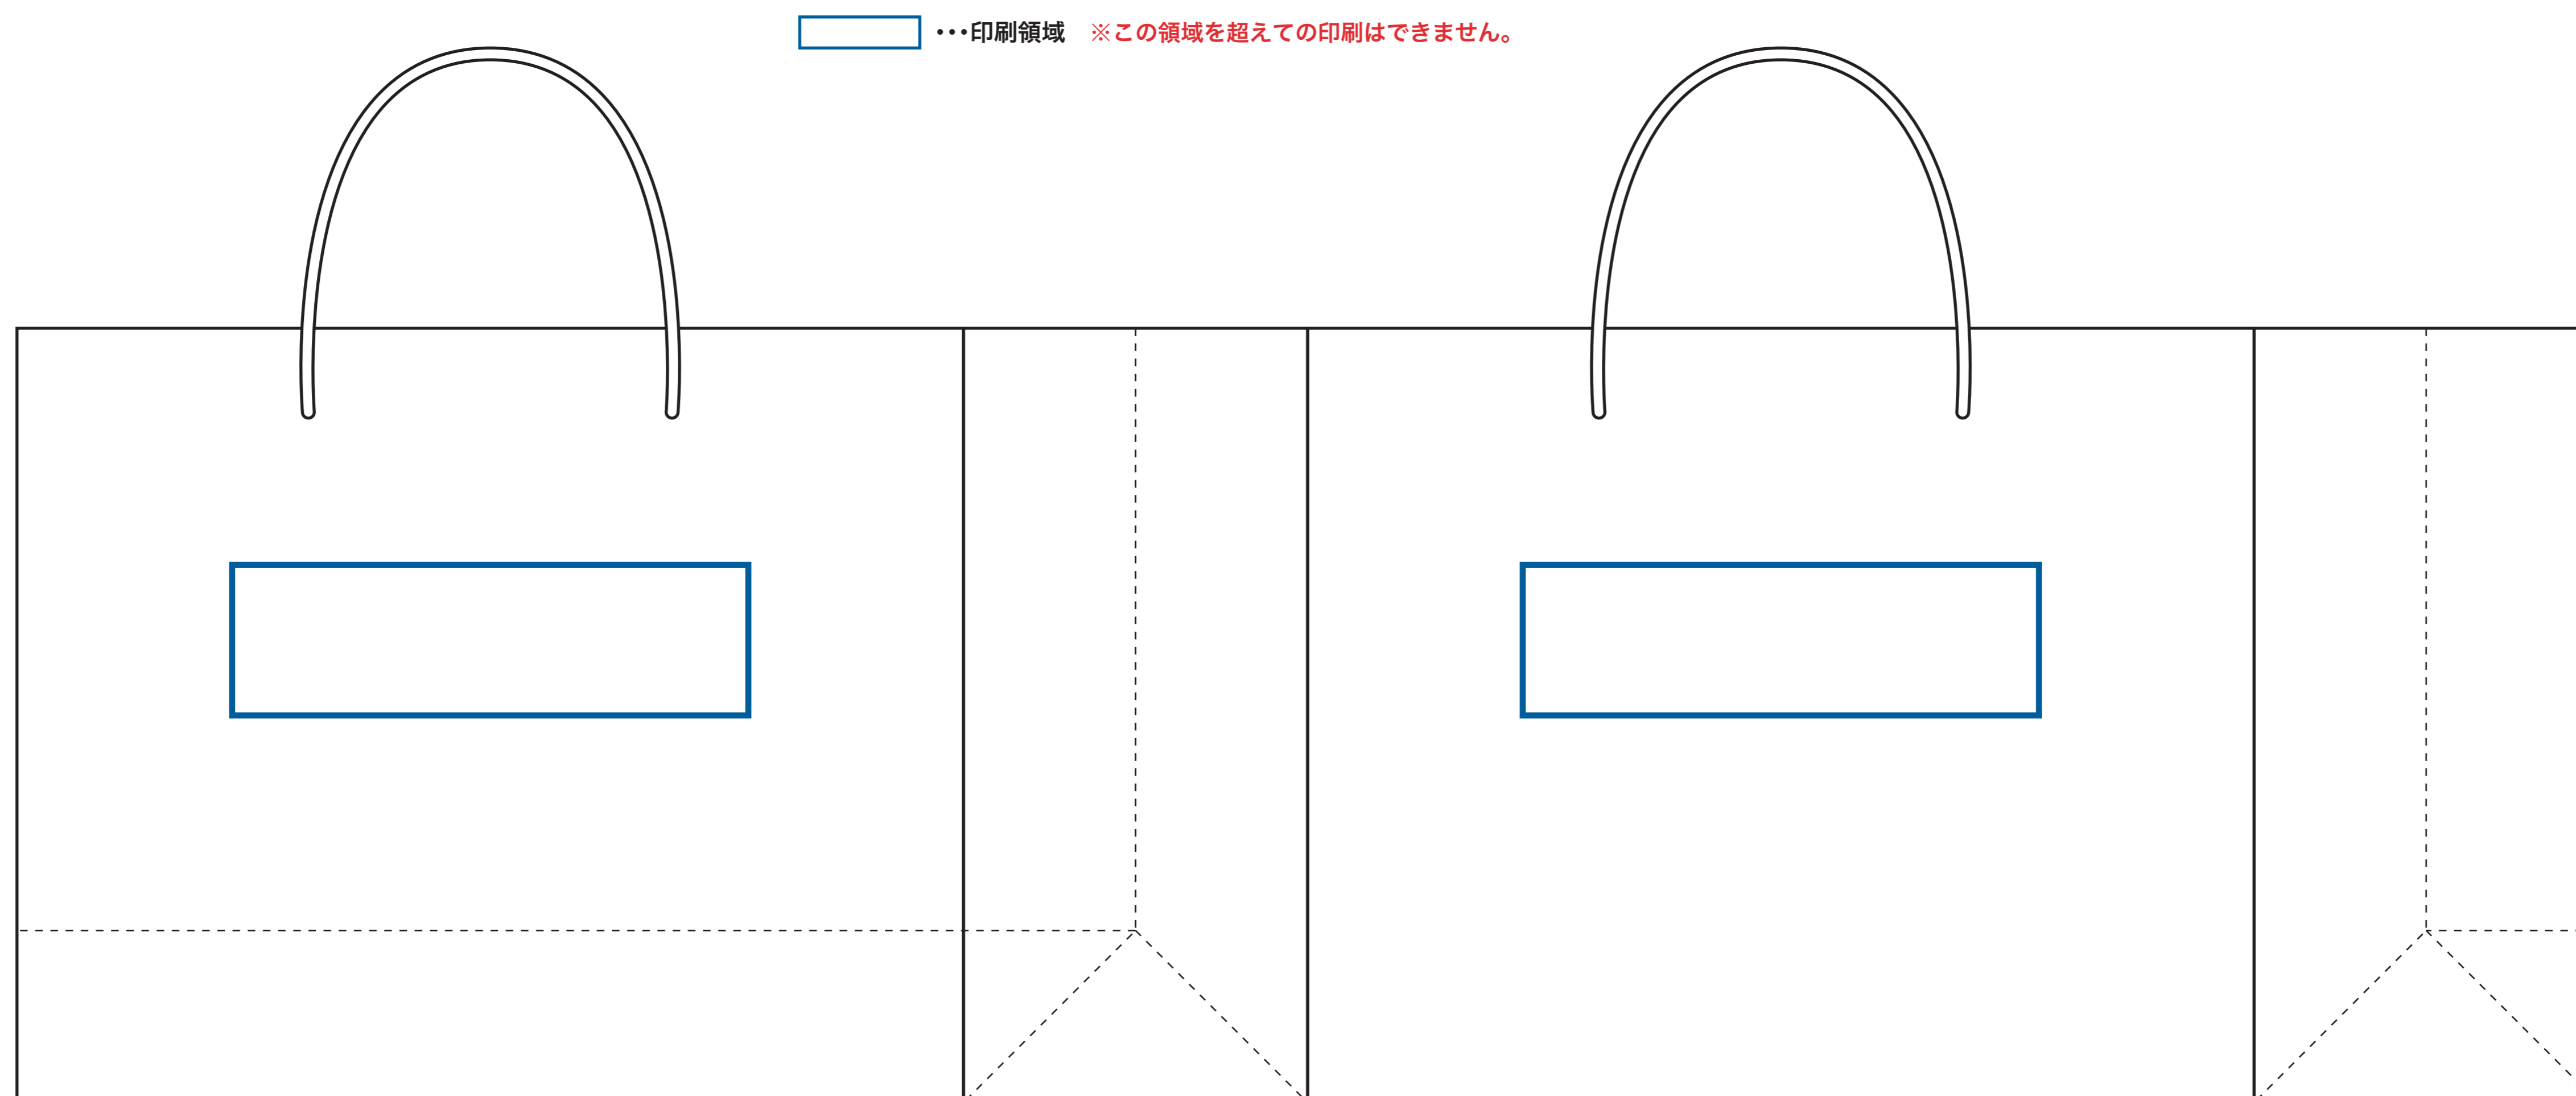

# ワンポイント紙袋 (箔押し) S

タテ180mm × ヨコ220mm × マチ80mm

※必ず記入お願い致します。		
箔押し色	ゴールド 艶あり	ゴールド 艶なし
	シルバー 艶あり	シルバー 艶なし
	ブラック 艶あり	
	ホワイト	レインボー
	ホログラム	パール

デザイン指示

裏面

マチ

正面

マチ

※紙マークは底部に浮き出しで入ります