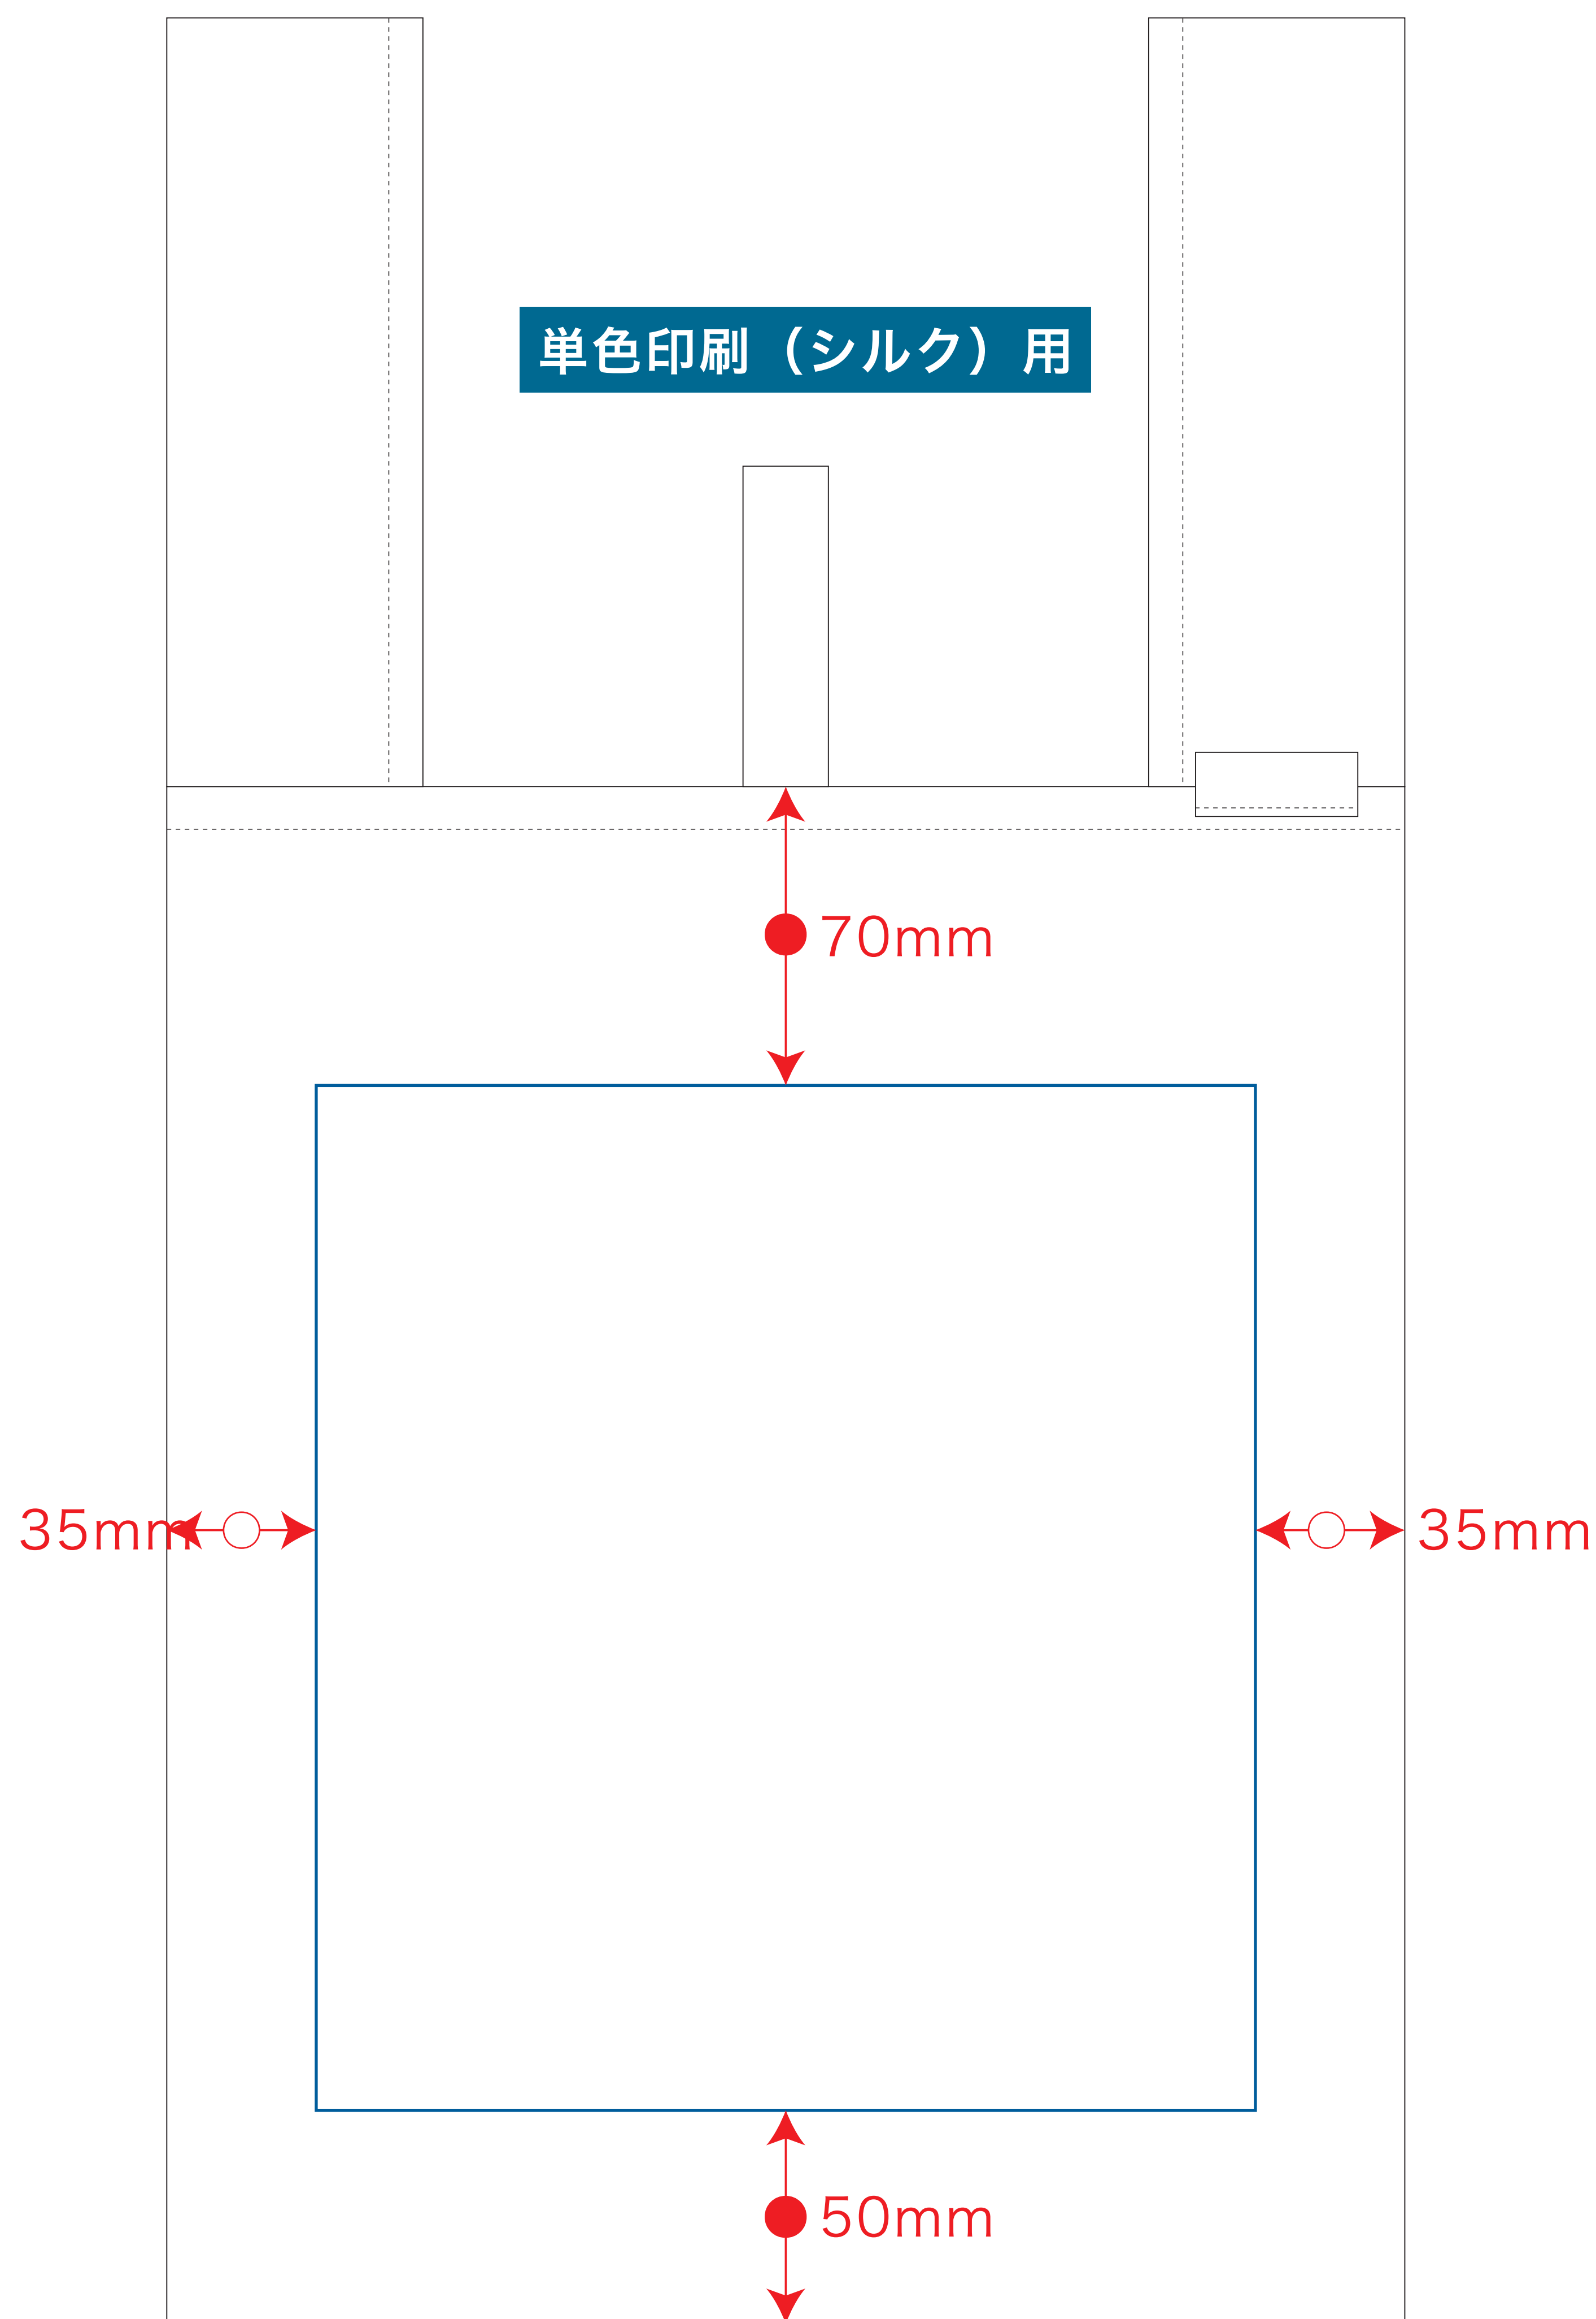

デザインスペース：W220×H240 (mm)
■シルク印刷 最大範囲：W220×H240 (mm)

デザインスペース：W220×H220 (mm)
■熱転写印刷 最大範囲：W100×H100 (mm)

□ …印刷領域 ※この領域を超えての印刷はできません。

デザイン指示