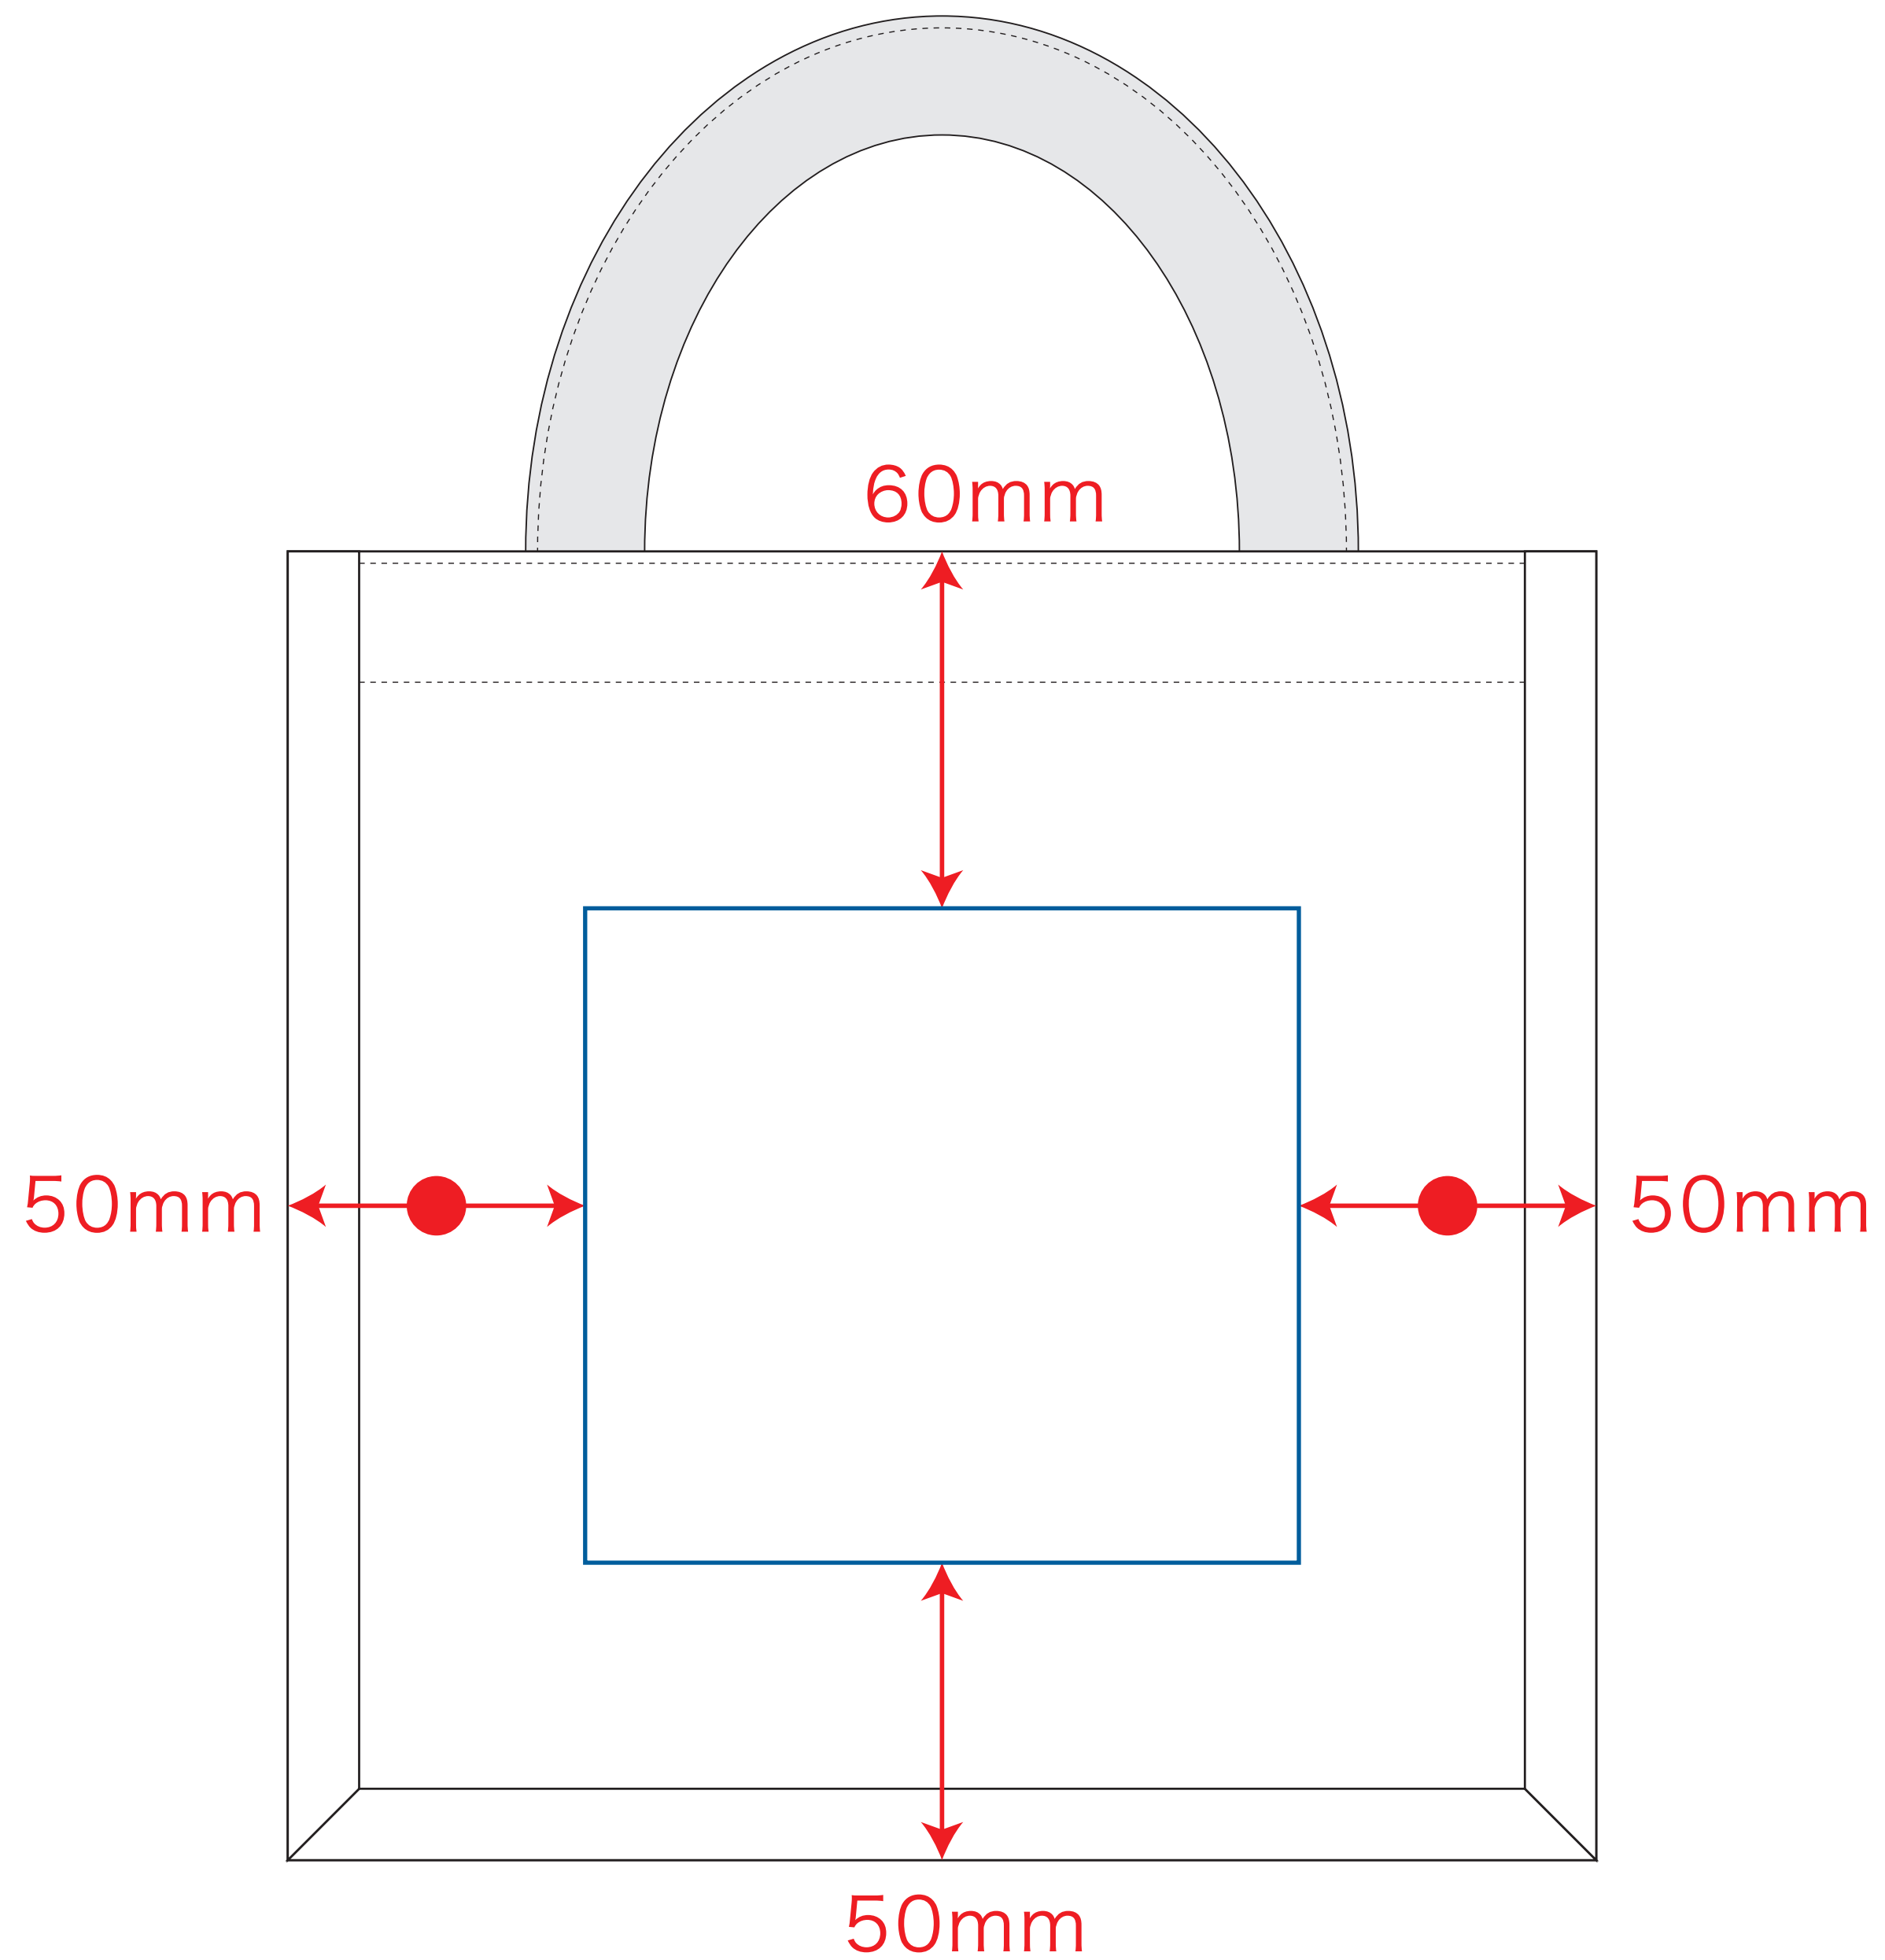

# ジュートスクエアトート (S) デザインフォーマット

デザインスペース : W120×H110 (mm)

■シルク印刷 最大範囲 : W120×H110 (mm)

※ベタ不可

デザイン指示

...印刷領域 ※この領域を超えての印刷はできません。