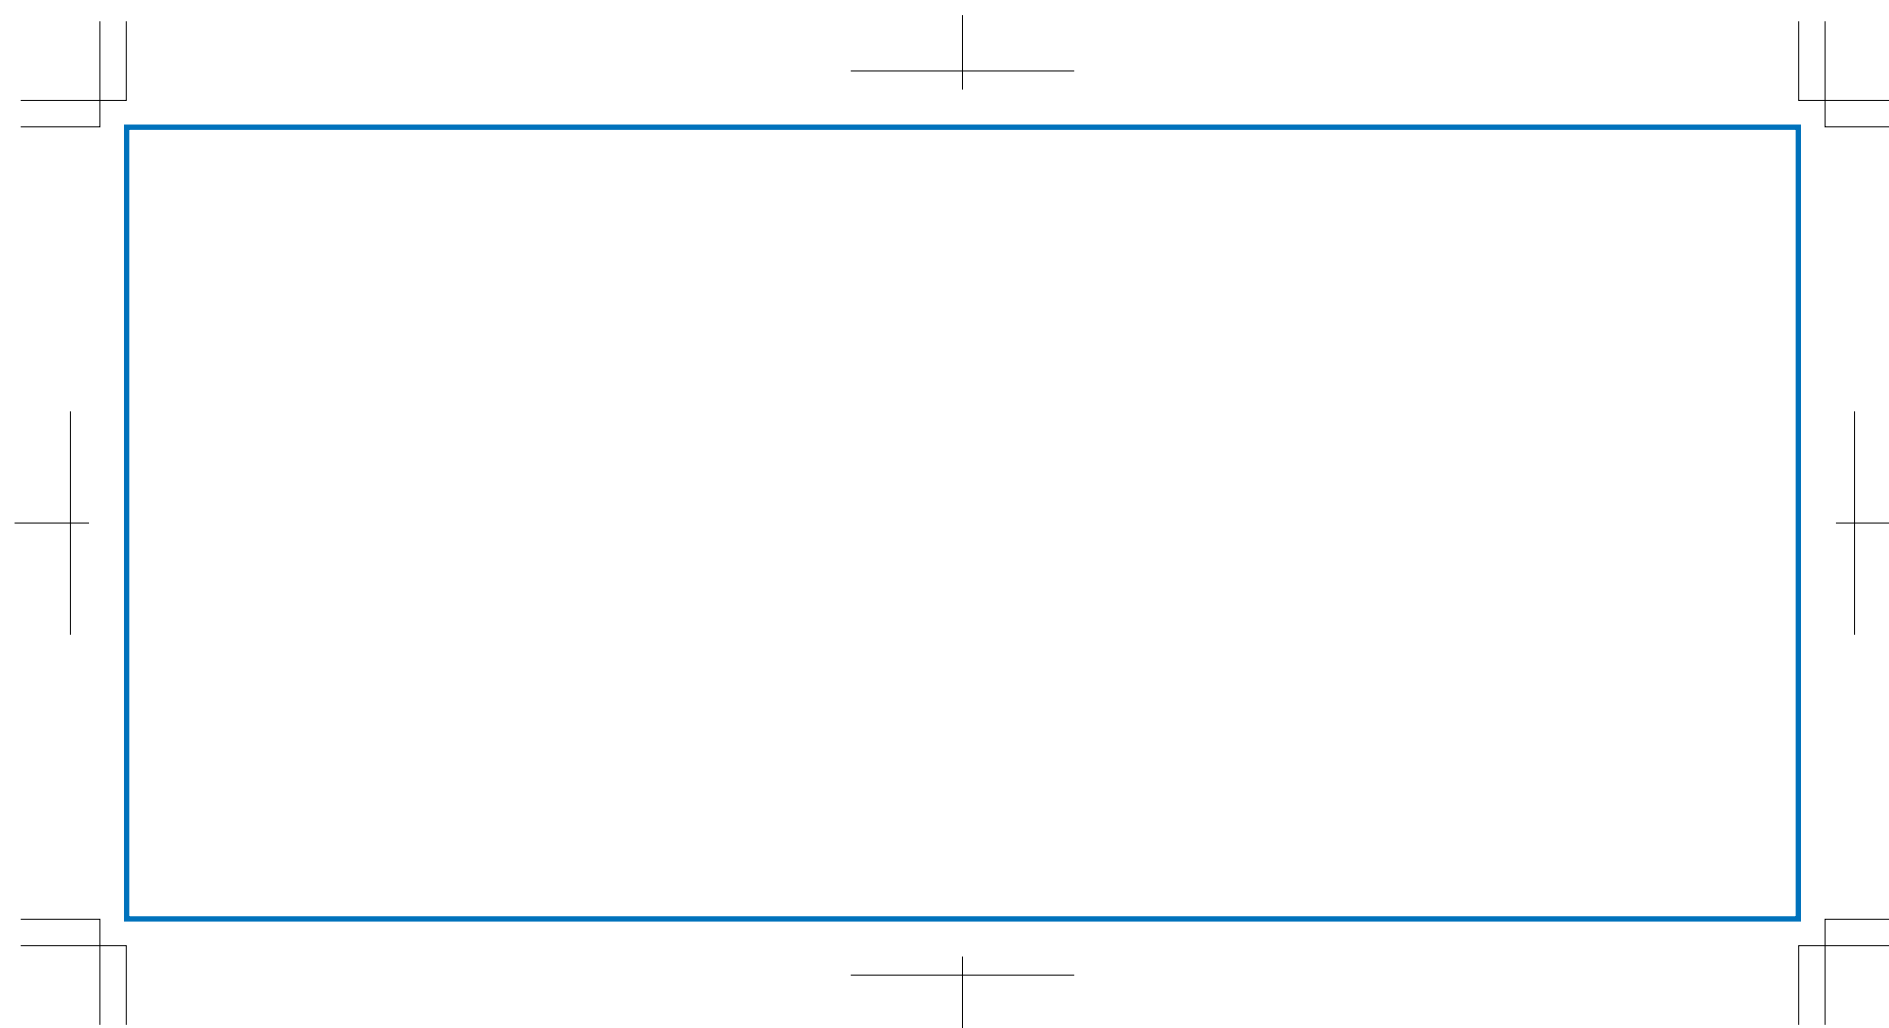

カフェタンブラー ベーシック 320ml 単色印刷デザインテンプレート

デザインスペース：W200×H90 (mm)
回転シルク印刷 最大範囲：W190×H90 (mm)

☆仕上がりイメージ

※こちらにデザインを記載ください

 ...印刷領域 ※この領域を超えての印刷はできません。