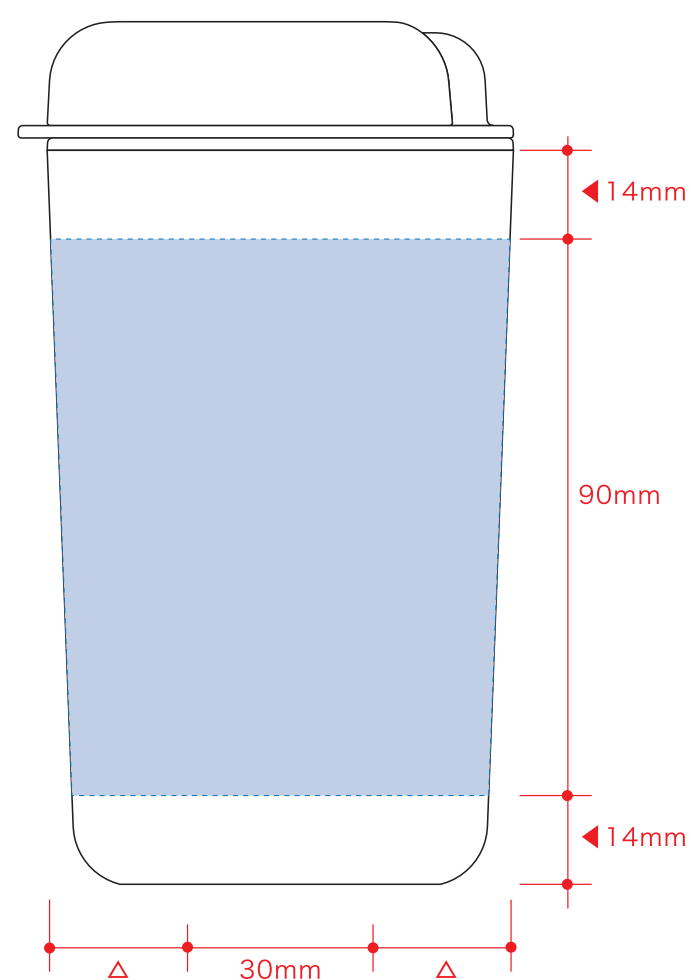

カフェタンブラー ベーシック 320ml 単色印刷デザインテンプレート

デザインスペース：W200×H90 (mm)
回転シルク印刷 最大範囲：W190×H90 (mm)

☆仕上がりイメージ

※こちらにデザインを記載ください

 ...印刷領域 ※この領域を超えての印刷はできません。