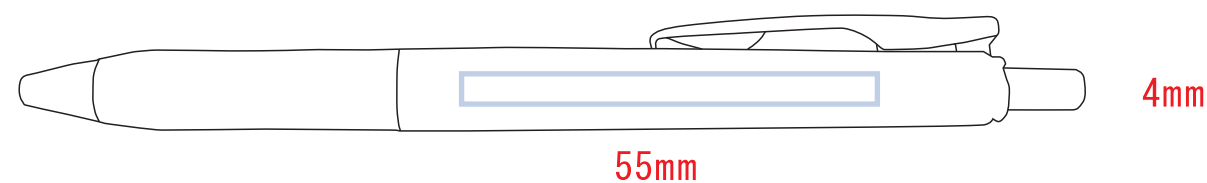

ゼブラ サラサクリップ 05 デザインテンプレート

デザインスペース：W55×H4 (mm)

インクジェット印刷

 ...印刷領域 ※この領域を超えての印刷はできません。