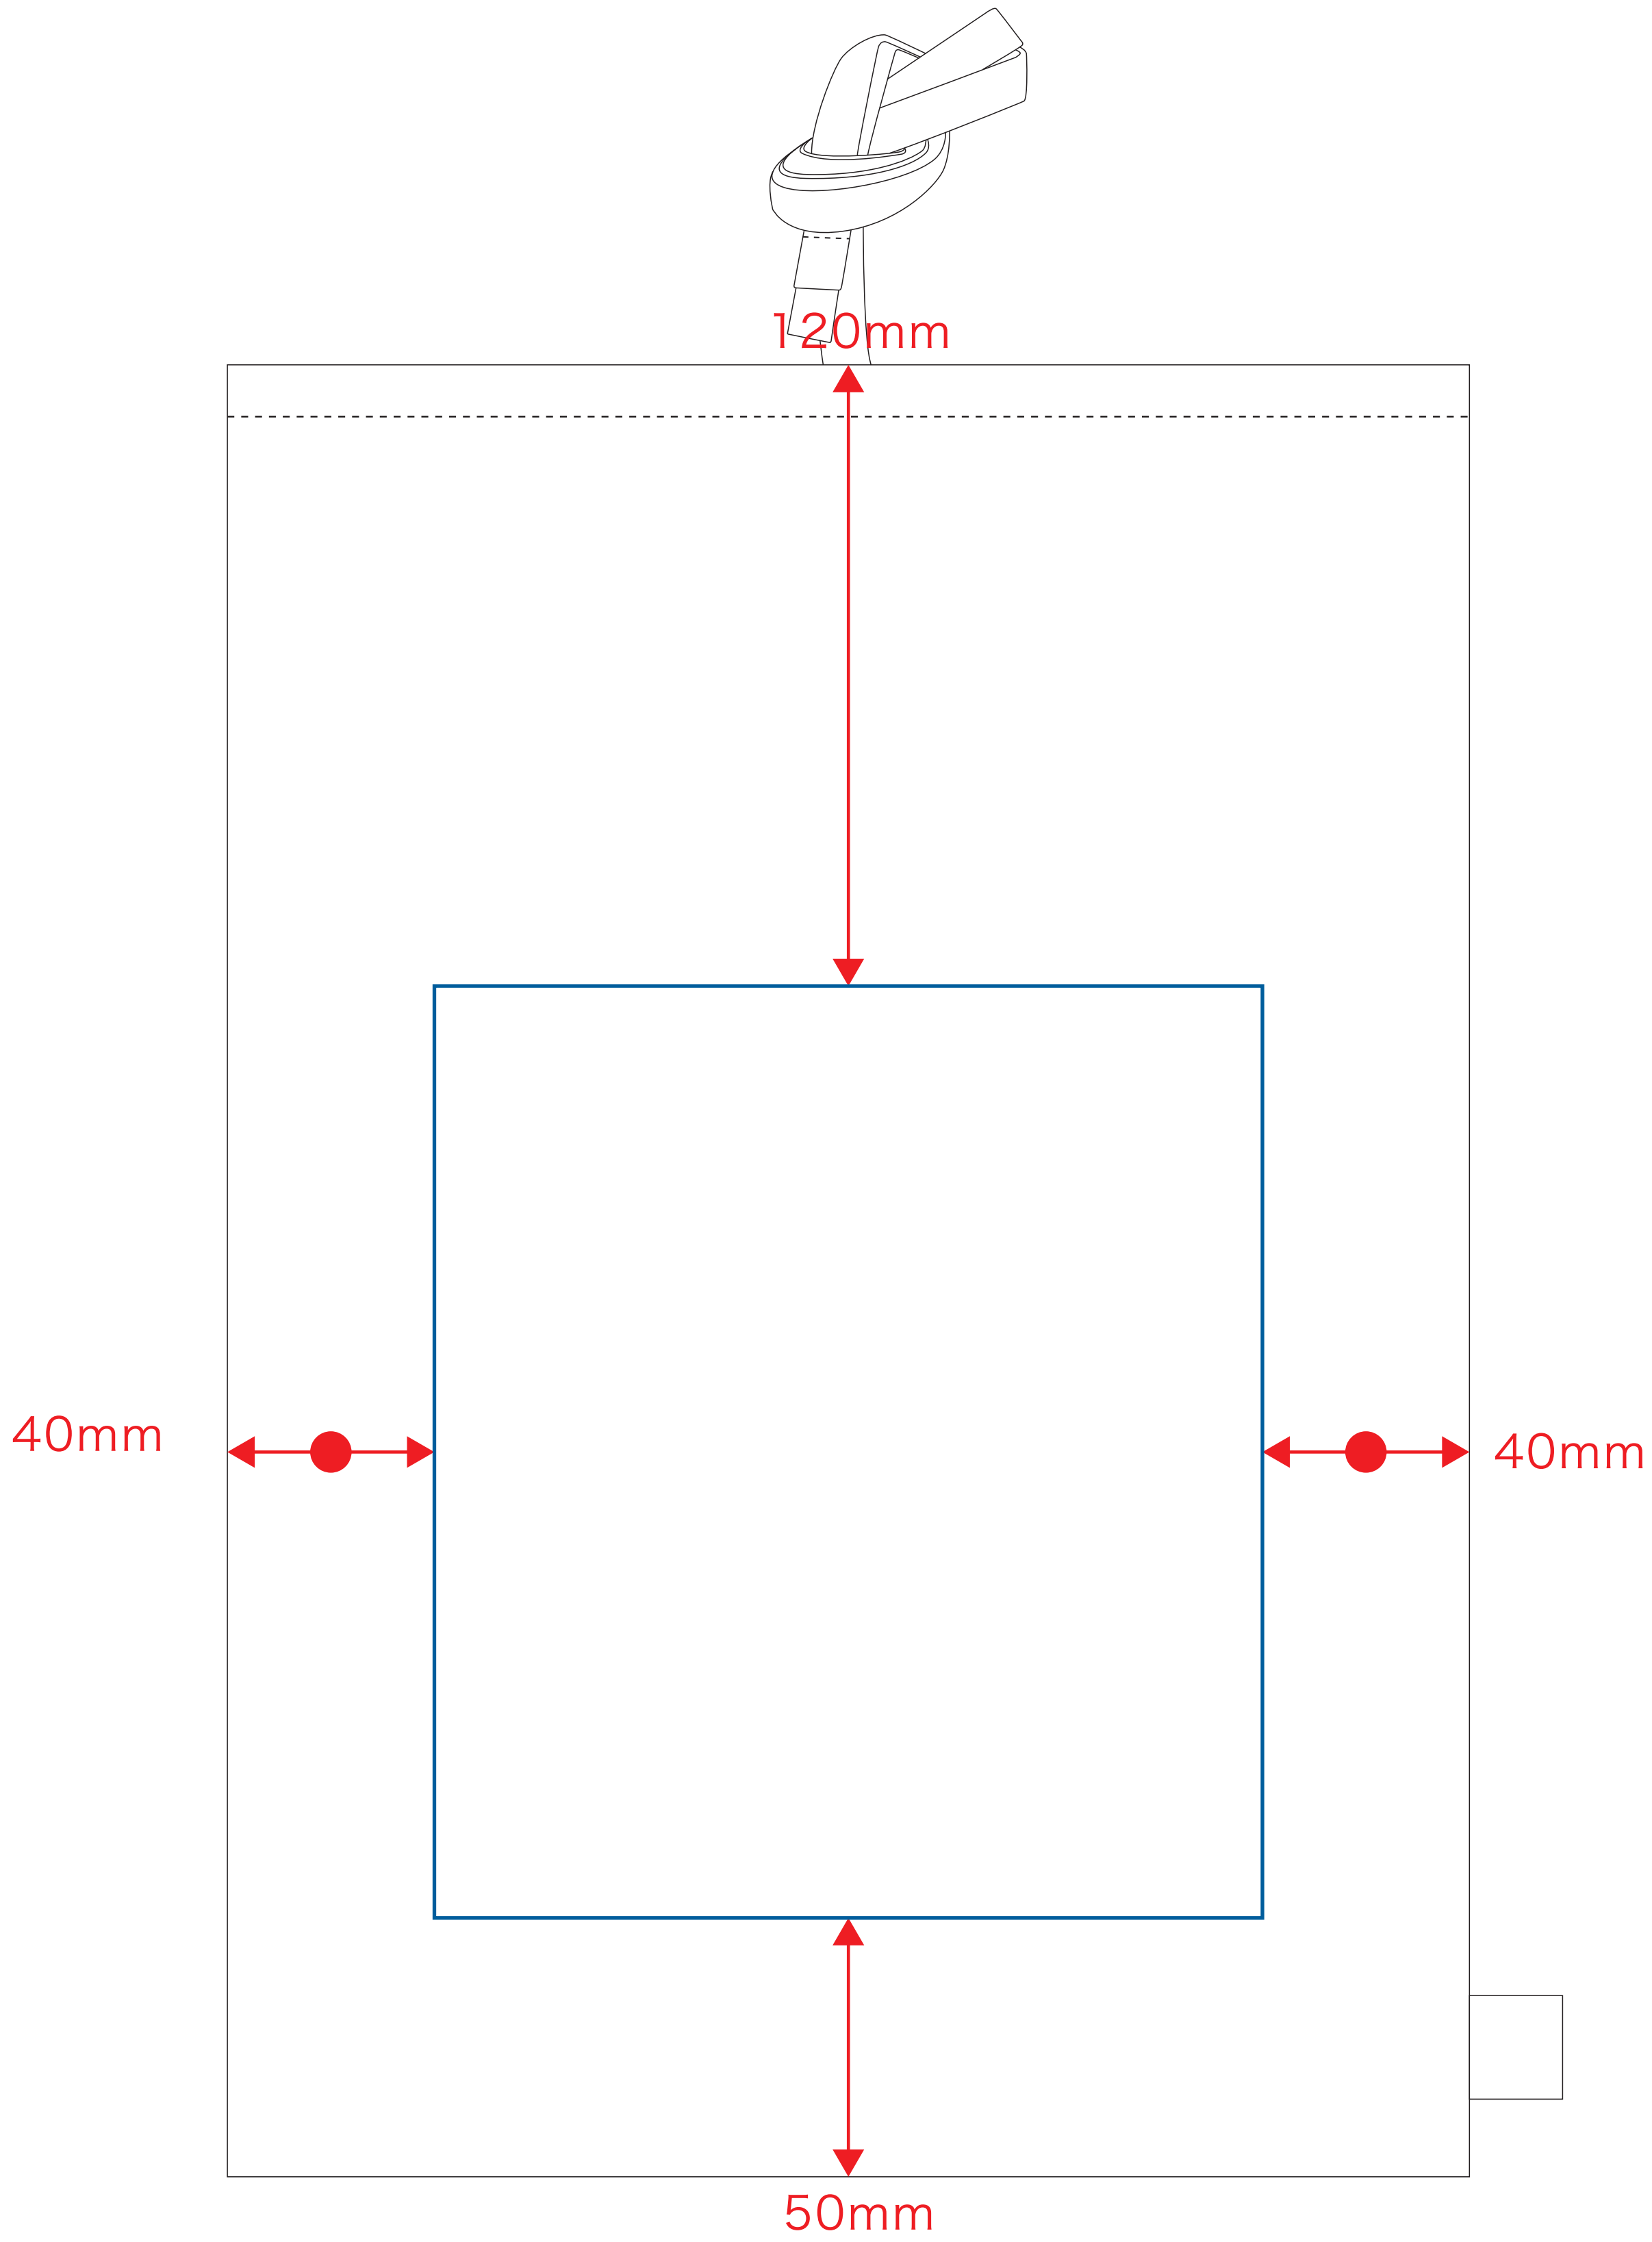

シルク・熱転写用

※ベタ不可

デザインスペース : W160×H180 (mm)

■シルク単色印刷 最大範囲 : W160×H180 (mm)

■熱転写フルカラー印刷 最大範囲 : W100×H100 (mm)

 ...印刷領域 ※この領域を超えての印刷はできません。

デザイン指示