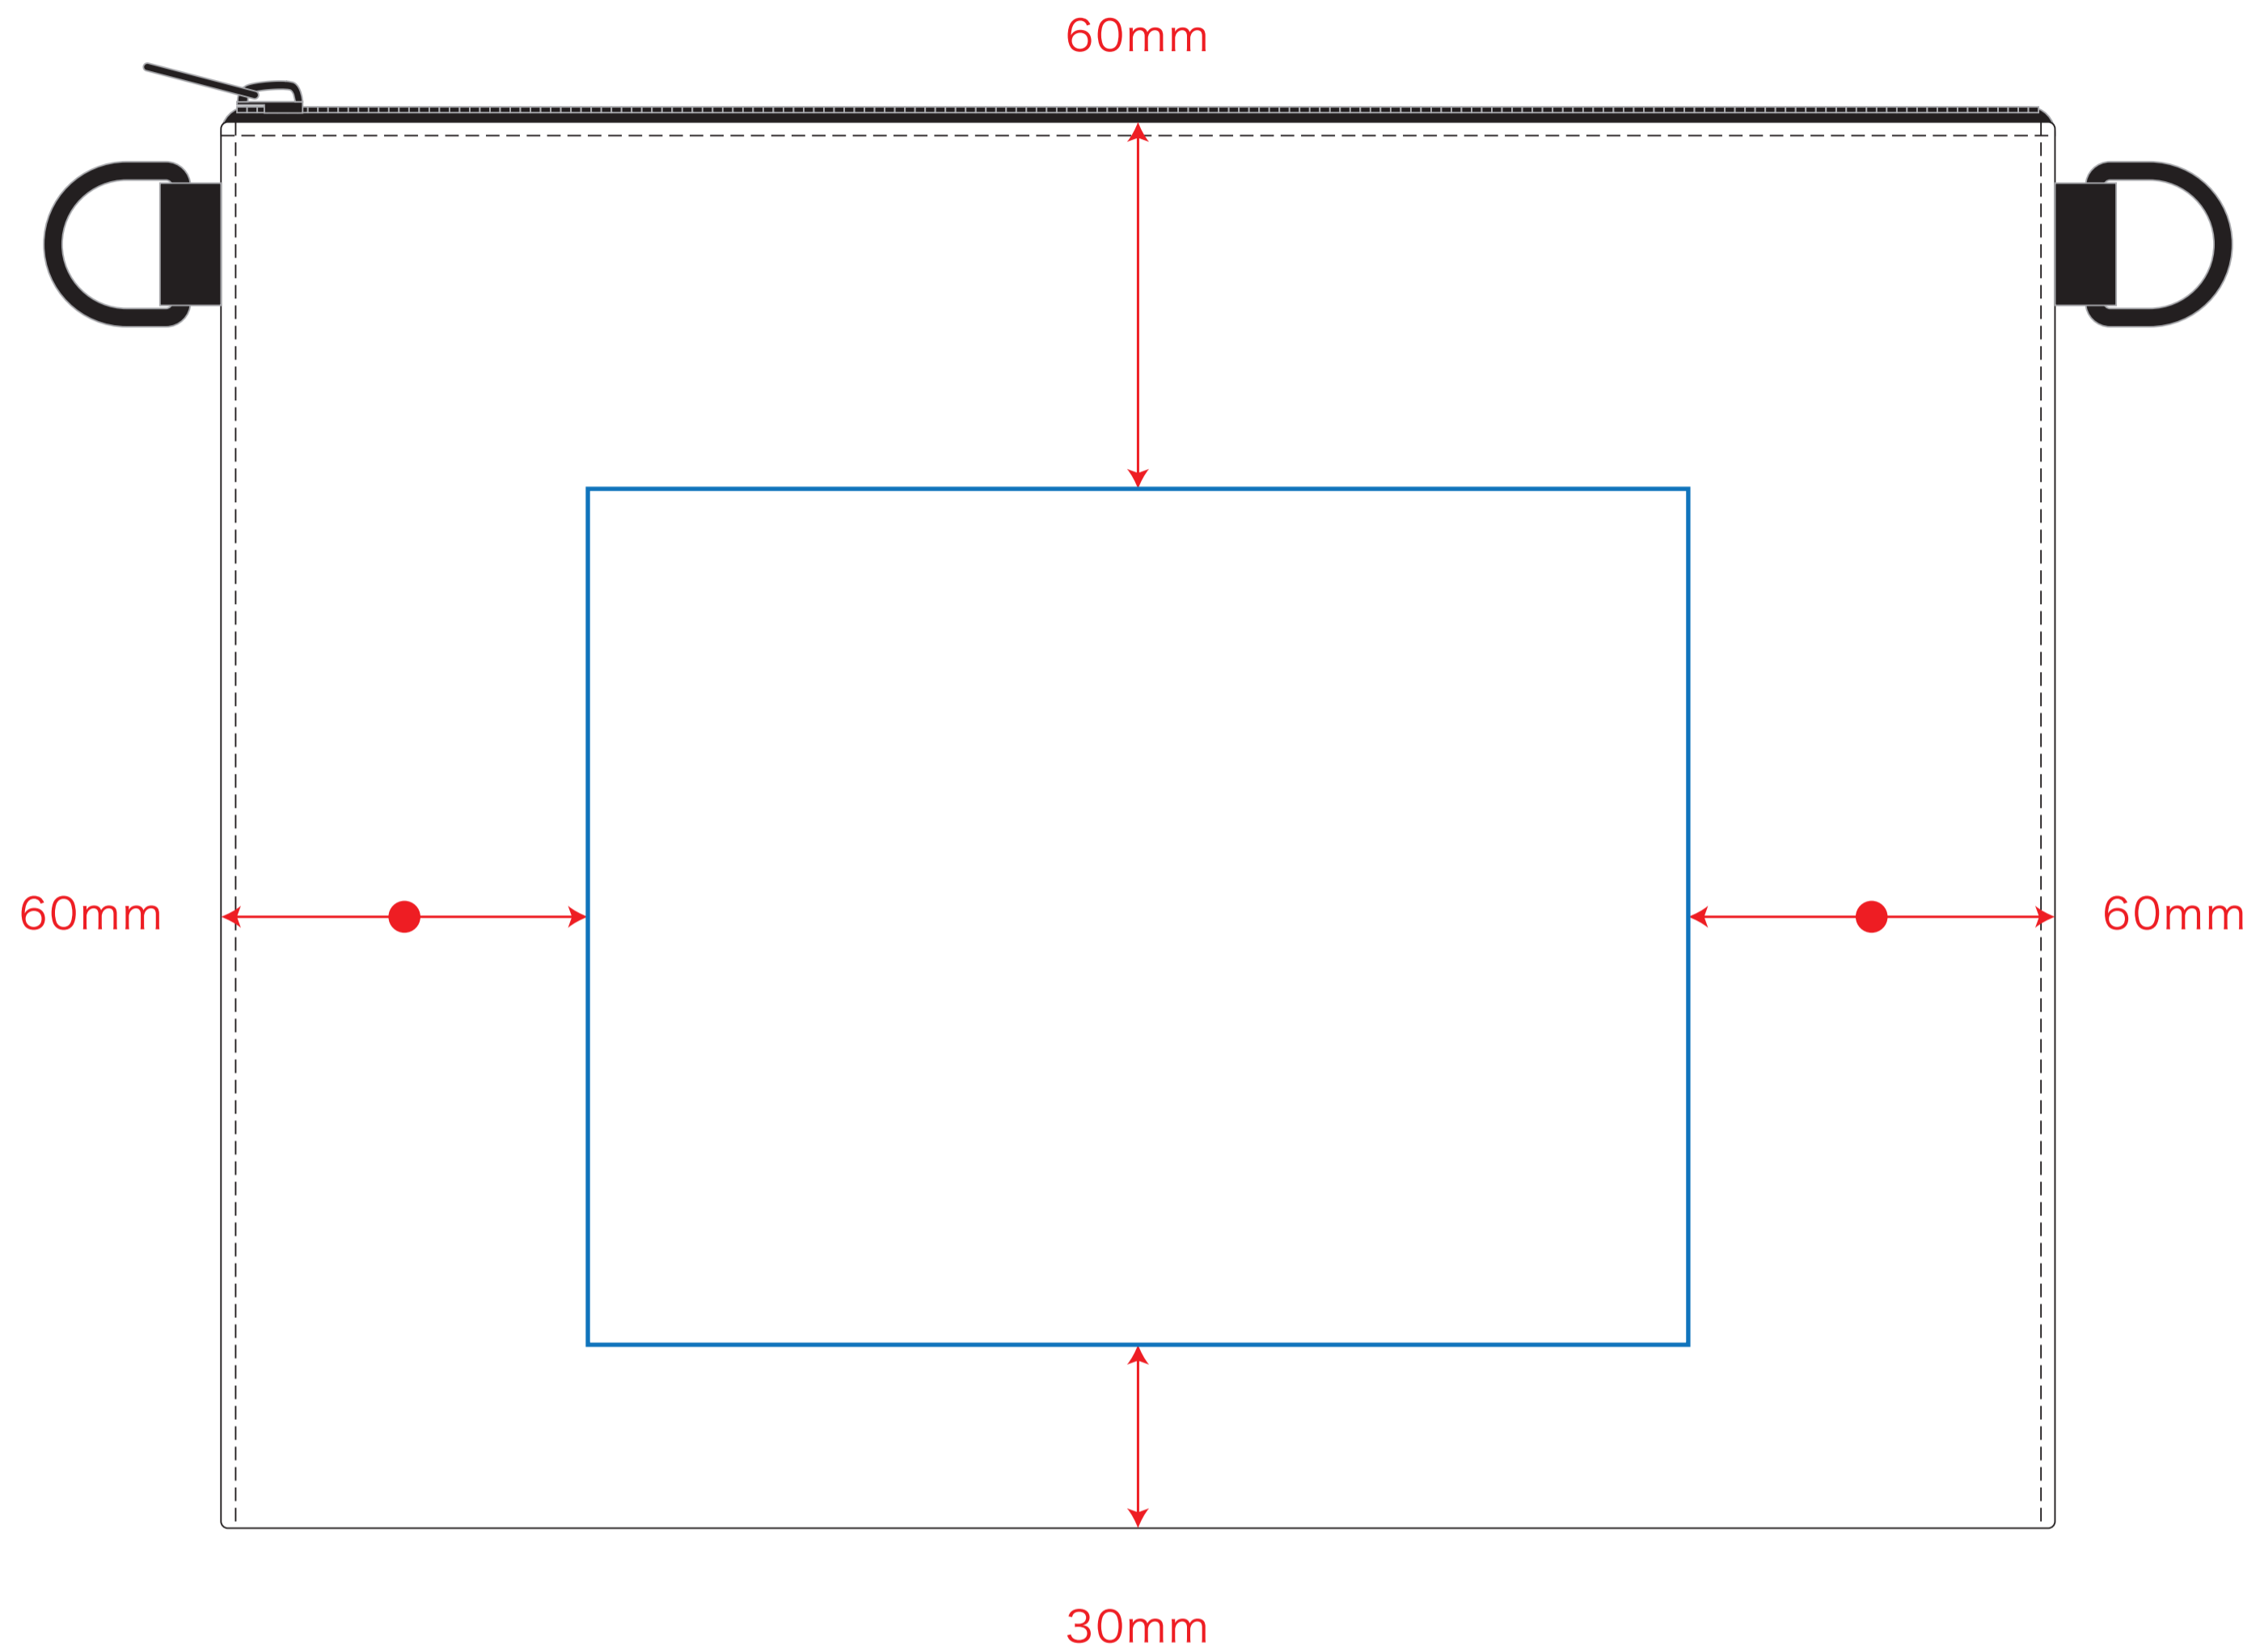

2WAY サコッシュ

レイアウト可能範囲：W180×H140 (mm)

■シルク単色印刷 最大範囲：W180×H140 (mm)

■熱転写フルカラー印刷 最大範囲：W100×H100 (mm)

 ...印刷領域 ※この領域を超えての印刷はできません。

デザイン指示