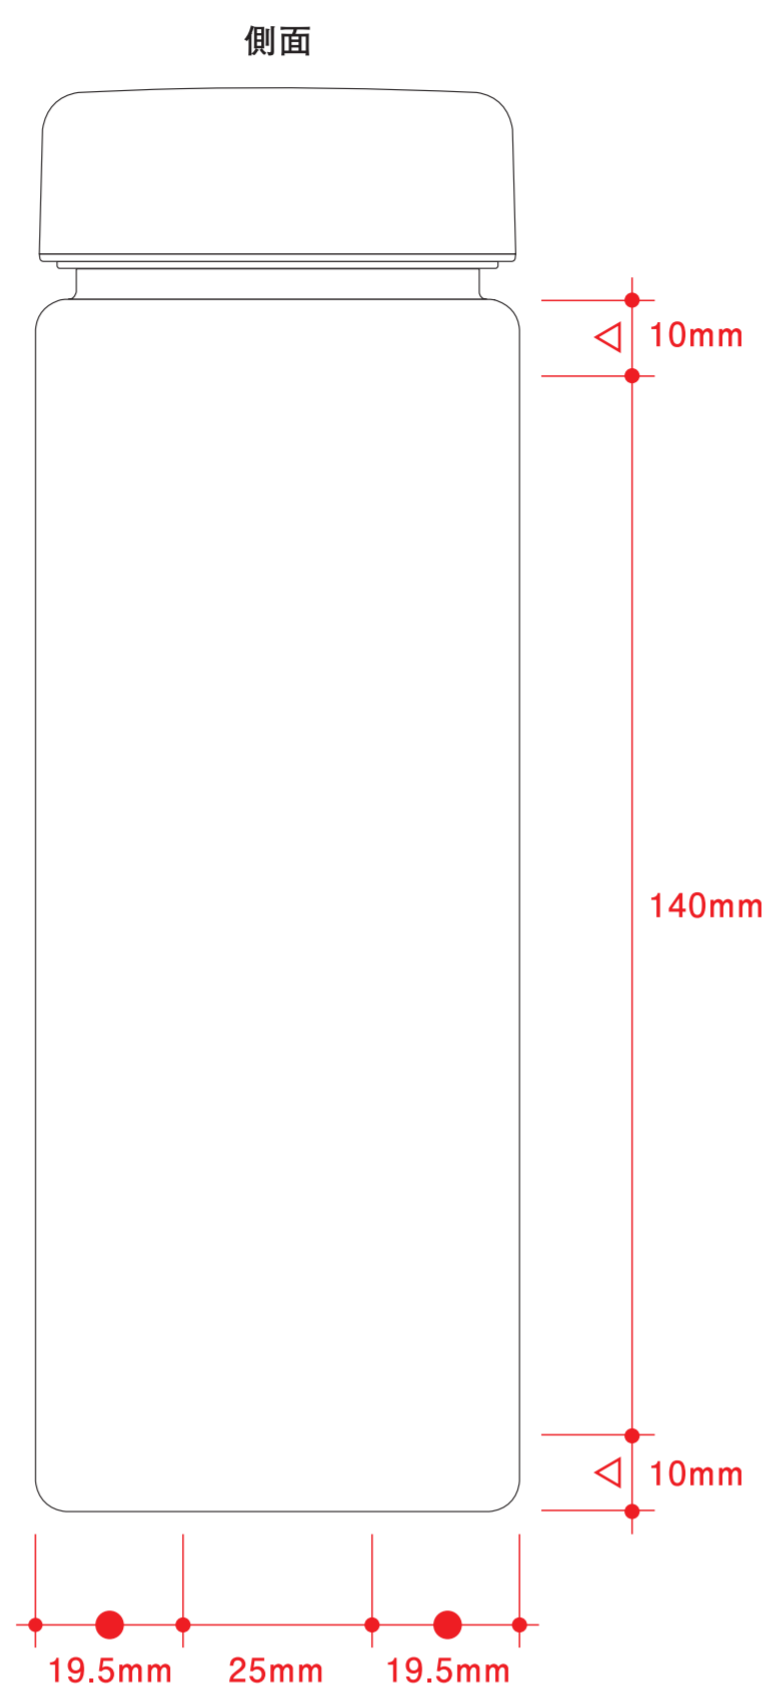

スリムクリアボトル デザインフォーマット

デザインスペース：W200×H140 (mm)
回転シルク印刷 最大範囲：W190×H140 (mm)

印刷領域 ※この領域を超えての印刷はできません。