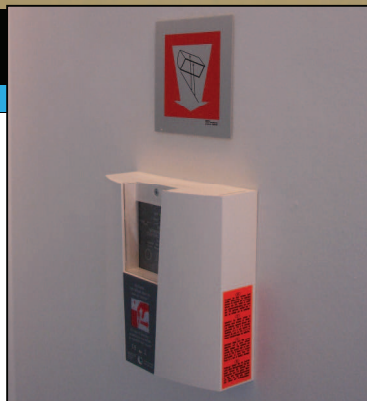

ALUMINIUM ANODISED

www.wpinternational.eu/aluminium

Geanodiseerde aluminium is een uiterst mooie drager door zijn kleur en lichtschakering die de teksten en logo's mooi laten uitkomen tegenover de zilverkleurige achtergrond.

Het is één van de meest gebruikte materialen, zowel in plaatvorm als voor profielen. De kwaliteit is superieur, extreem weersbestendig zowel in het binnenland als aan de kust, en straalt klasse uit. Alles is standaard bedrukt of beletterd.

L'aluminium anodisé est exclusive avec sa couleur et l'ombre légère qui fait une bonne composition avec les textes et logos face au fond argenté. Tous est imprimé ou lettré standard.

C'est l'un des matériaux le plus fréquemment utilisé aussi bien les plaques que les profils. La qualité est supérieure, bien trop résistante aux intempéries d'arrière-pays et à la côte.

Et aluminium anodisé, ça fait classe.

CUSTOM MADE   READY MADE

STANDAARDMATEN

DIMENSIONS STANDARD

WANDBEVESTIGING FIXATION MURALE

product code	b x h in mm / l x h en mm
ALU-125x125-V	125 x 125
ALU-150x150-V	150 x 150
ALU-200x200-V	200 x 200
ALU-250x125-V	250 x 125
ALU-300x150-V	300 x 150
ALU-400x200-V	400 x 200

Andere formaten mogelijk op aanvraag

OPHANGSISTEEM SYSTÈME DE SUSPENSION

product code	b x h in mm / l x h en mm
ALU-125x125-P	125 x 125
ALU-150x150-P	150 x 150
ALU-200x200-P	200 x 200
ALU-250x125-P	250 x 125
ALU-300x150-P	300 x 150
ALU-400x200-P	400 x 200

Andere formaten mogelijk op aanvraag

HAAKSE BEVESTIGING FIXATION EN DRAPEAU

product code	b x h in mm / l x h en mm
ALU-125x125-H	125 x 148,5
ALU-150x150-H	150 x 210
ALU-200x200-H	200 x 297
ALU-250x125-H	250 x 125
ALU-300x150-H	300 x 150
ALU-400x200-H	400 x 200

Andere formaten mogelijk op aanvraag

PENDEL BEVESTIGING MONTAGE DE SUSPENSION