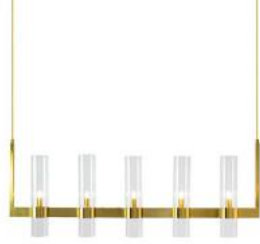

Estoque: 45

Cód. STA1PD01VM10
PENDENTE STAMP VERMELHO E
BRANCO D15CM A345CM 1XLED 7W

R\$ 244,55
Estoque: 79

Cód. STR1PD01LT10
PENDENTE STREAMLINE LATAO E
TRANSPARENTE L76CM C100CM

R\$ 862,00
Estoque: 71

Cód. SUT1PD01BR035
PENDENTE SUT BRANCO D35CM
A25CM 1XE27 MAX 40W