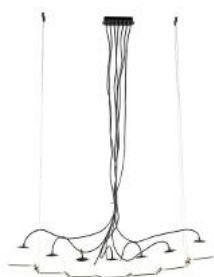

Cód. YD011

PENDENTE CARLOTA PRETO E BRANCO L113CM C14CM A215CM 7XG9

Material: METAL E VIDRO

Caixa Master: 1

R$ 399,00

Estoque: 126

Cód. YD1330B

PENDENTE ROLL COBRE E PRETO D8CM A125CM 1XLED 5W 3000K

Material: METAL

Caixa Master: 20

R$ 181,79

Estoque: 1