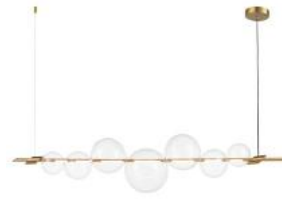

Cód. ZEE1PD01DR10

PENDENTE ZEEP DOURADO E
TRANSPARENTE L25CM C153CM

R$ 1.802,90

Estoque: 13

Previsão: 1 Quinzena de Setembro