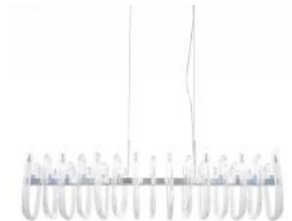

Cód. MED2PD01TR10

PENDENTE MEDUSA TRANSPARENTE E
GRAFITE L38CM C125CM A35CM 14XG9

R$ 4.900,00

Estoque: 13