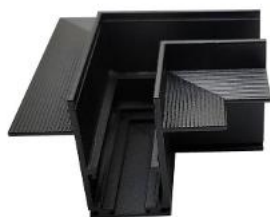

Cód. BY007TPS

ACESSORIO SYSTEM CONEXAO L
TETOPAREDE SOBREPOR PRETO L8CM

Material: ALUMINIO

Caixa Master: 1

R\$ 126,23

Estoque: +100

Cód. BY007TTE

ACESSORIO SYSTEM CONEXAO L
TETOTETO EMBUTIR PRETO L8CM