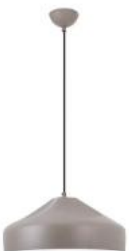

Cód. TES1PD01AR30
PENDENTE TESSILE AREIA E BRANCO
D36CM A14CM 1XE27 MAX 15W 3000K

R$ 482,79
Estoque: 71