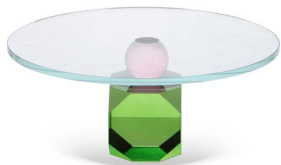

LANÇAMENTO

Cód. G10072
BOLEIRA EM VIDRO COM BASE
CRISTAL FACETADA VERDE E ROSA

Material: VIDROCRISTAL
Caixa Master: 2

R$ 229,90

Estoque: +100

Previsão: 1 Quinzena de Outubro