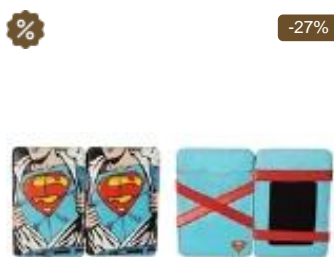

-27%

Cód. 68025734
CARTEIRA PU DC SUPERMAN OPENING
THE SHIRT COLORIDO

R$ 33,89

R$ 24,65

Estoque: 363