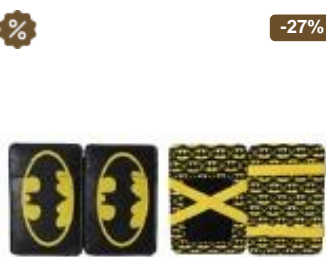

-27%

Cód. 68025733
CARTEIRA PU DC LOGO BATMAN
PRETO E AMARELO
Caixa Master: 500

R$ 38,42

R$ 27,94

Estoque: 120