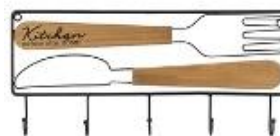

-29%

Cód. HA0031
TABUA DE QUEIJO RETANGULAR
Material: MADEIRAVIDRO
Caixa Master: 12

R$ 39,48

R$ 27,90

Estoque: 33

-60%

Cód. JI0052
TABUA PARA QUEIJS EM BAMBU
35CM X 3,5CM
Caixa Master: 6

R$ 158,94

R$ 62,34

Estoque: 39

-50%

Cód. LH0004
TABUA DE QUEIJO - 44X17X2 CM
Material: MADEIRA
Caixa Master: 4

R$ 219,66

R$ 109,83

Estoque: 2

-50%

Cód. LH0006
TABUA DE QUEIJO - 31X26X2 CM
Material: PORCELANA
Caixa Master: 16

R$ 98,48

R$ 49,24

Estoque: 2

-27%

Cód. YH0062
TABUA PARA QUEIJS EM MADEIRA
28,5CM X 3,5CM
Material: MADEIRA
Caixa Master: 6

R$ 123,54

R$ 89,85

Estoque: +100

-49%

Cód. YH0067
KIT PARA QUEIJO 2 PCS 30,5CM X
26,3CM X 2,8CM
Caixa Master: 10

R$ 109,67

R$ 54,84

Estoque: 3

-35%

Cód. ZL0040
PORTA GUARRAFAS DE METAL COBRE
PARA 12 GARRAFAS 36,5CM X 16C
Material: METAL
Caixa Master: 6

R$ 60,72

R$ 38,90

Estoque: 1

-50%

Cód. ZW0776B
P ANEL PARA GARRAFA
Material: METAL
Caixa Master: 144

R$ 9,90

R$ 4,90

Estoque: 43

-49%

Cód. JI0074
PORTA TALHERES DE BAMBU
Caixa Master: 6

R$ 116,05

R$ 58,03

Estoque: 78

-44%

Cód. JI0090
PORTA TALHERES DE BAMBU MARROM
Caixa Master: 10

R$ 44,87

R$ 24,90

Estoque: 1

-72%

Cód. KW0005
PEÇA DECORATIVA DE PAREDE
TALHERES DE MADEIRA E METAL
Caixa Master: 20

R$ 72,86

R$ 19,90

Estoque: 10

-20%

Cód. KW0009
PORTA TALHERES DE MADEIRA E
METAL MARROM E PRETO
Caixa Master: 12

R$ 34,94

R$ 27,90

Estoque: 62