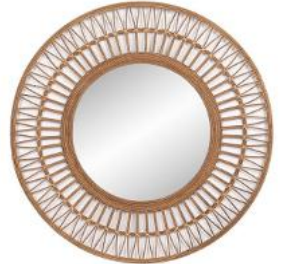

Cód. VE0053

ESPELHO EM RATTAN E MADEIRA

Material: MADEIRA

Caixa Master: 2

R$ 463,78

R$ 234,44

Estoque: 31

Cód. VE0056

RE ESPELHO EM RATTAN E MADEIRA

Material: MADEIRA

Caixa Master: 4

R$ 295,50

R$ 121,76

Estoque: 99

Cód. VE0084

RE ESPELHO COM MOLDURA EM RATTAN

Material: MADEIRA

Caixa Master: 1

R$ 702,47

R$ 437,90

Estoque: 78

Cód. VE0085

ESPELHO COM MOLDURA EM RATTAN

Material: MADEIRA

Caixa Master: 1

R$ 628,07

R$ 361,00

Estoque: 1

-34%

-83%

-17%

-49%