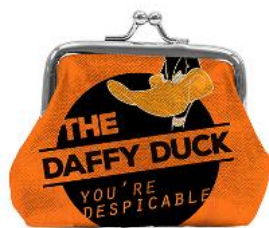

-27%

Cód. 65040160

PORTA MOEDAS PVC LOONEY BUGS
BUNNY HAPPY W CARROT FD CINZA 9
Caixa Master: 500

R$ 10,09

R$ 7,34

Estoque: +100

-27%

Cód. 65040161

PORTA MOEDAS PVC LOONEY DAFFY
DUCK DESPICABLE FD LARANJA 9 X
Caixa Master: 500

R$ 10,09

R$ 7,34

Estoque: 640

-27%

Cód. 75040074

POTE CERAMICA S TAMPALOOONEY
BUG BUNNY CONCERNED FD CINZA
Caixa Master: 12

R$ 38,42

R$ 27,94

Estoque: 9

-27%

-27%

-27%

-27%

-27%

Cód. 75040112

TACA ACRILICA LOONEY SYLVESTER
BIG FACE FD PRETO
Caixa Master: 20

R$ 21,15

R$ 15,38

Estoque: 316

Cód. 85040008

QUADRO TELA LOONEY BUGS BUNNY
CONCERNED FD CINZA
Caixa Master: 8

R$ 53,44

R$ 38,86

Estoque: 73

Cód. 85040010

QUADRO TELA LOONEY DAFFY DUCK
MERRIE MELODIES FD AMARELO
Caixa Master: 8

R$ 53,44

R$ 38,86

Estoque: 52

Cód. 85040011

QUADRO TELA LOONEY RABBIT
SEASONING MOVIE POSTER
Caixa Master: 8

R$ 53,44

R$ 38,86

Estoque: 51

-27%

-18%

-18%

-27%

Cód. 85040012

QUADRO TELA LOONEY TASMANIAN
DEVIL MOVIE POSTER COLORIDO
Caixa Master: 8

R$ 53,44

R$ 38,86

Estoque: 72

Cód. 85040013

QUADRO TELA LOONEY SYLVESTER
Caixa Master: 8

R$ 53,44

R$ 43,72

Estoque: 51

Cód. 85040014

QUADRO TELA LOONEY YOSEMITE
WANTED COLORIDO
Caixa Master: 8

R$ 53,44

R$ 43,72

Estoque: 80

Cód. 85040016

QUADRO TELA LOONEY VINTAGE
COLLECTION BUGS BUNNY AND THE
Caixa Master: 8

R$ 46,31

R$ 33,68

Estoque: 84