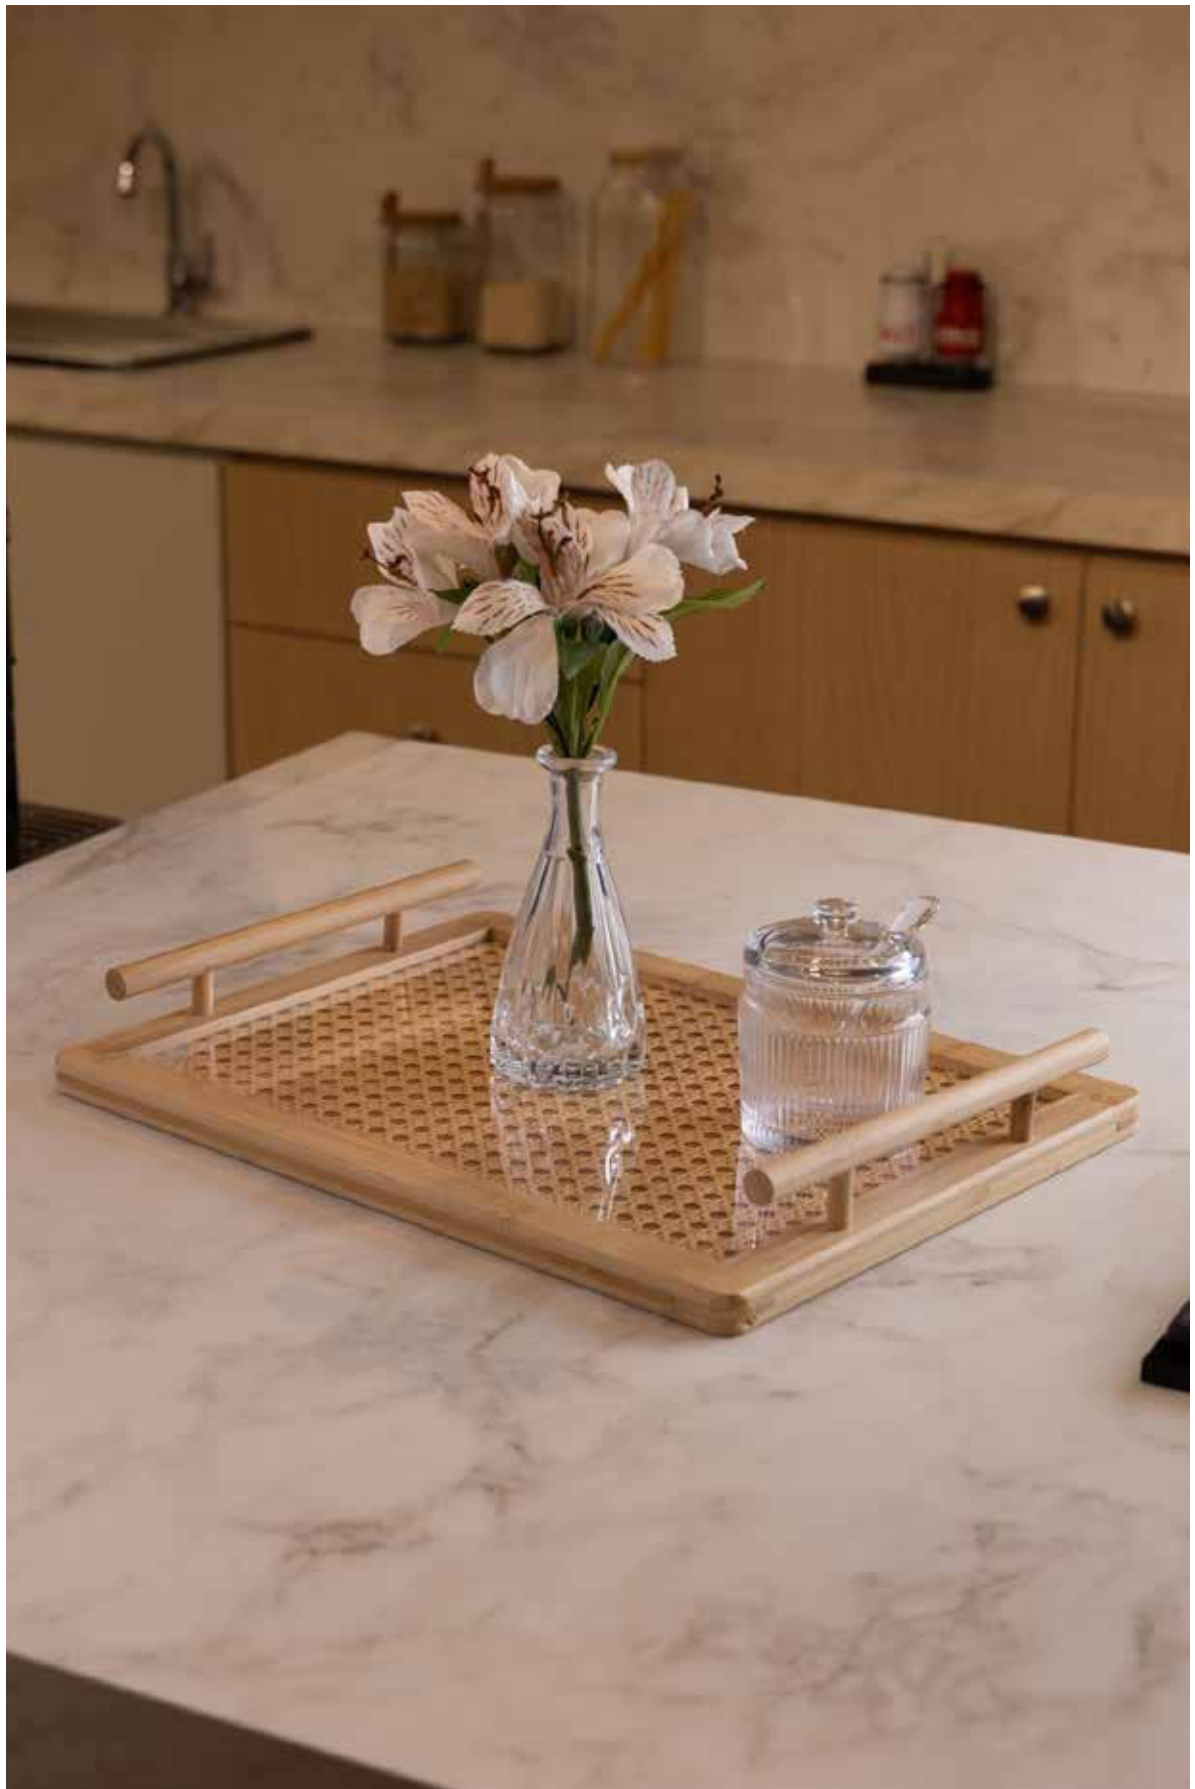

Master: 6 Ean 7895730294606

**R\$ 80,20**

1976Z | Refratário de Vidro  
29461 | Borossilicato com Suporte  
em Fibra Natural e Alça  
34,5cm - Wolff

Master: 6 Ean 7895730294613

R\$ 99,60

0780Z | Bandeja de Bambu Dobrável  
20840 | com Fundo em Trelença 50cm  
x 30cm x 21cm - Wolff