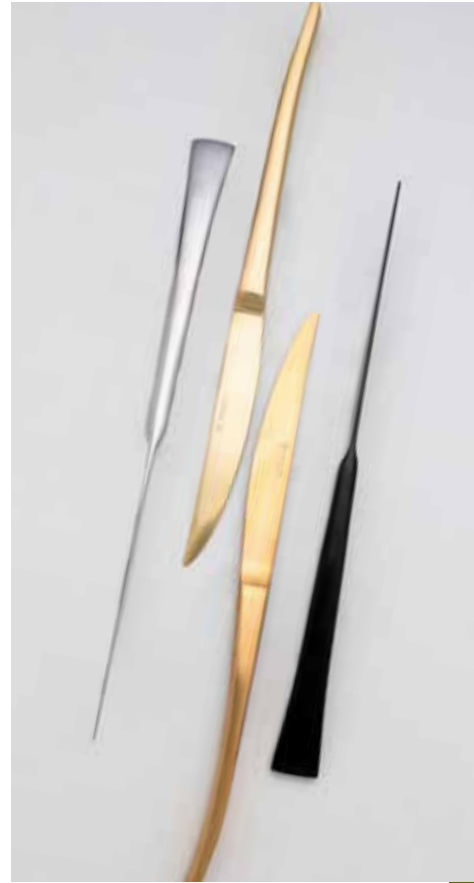

# MONOBLOCO E CABO OCO

*Os faqueiros Wolff são sinônimo de sofisticação e performance à mesa. Com opções que incluem facas monobloco forjadas em peça única de aço e facas com cabo oco, formado por duas metades metálicas que são moldadas e depois unidas, formando um espaço vazio interno, deixando assim com o aspecto mais robusto e clássico. Com design atemporal e materiais de alta qualidade, os faqueiros Wolff unem estética e funcionalidade em cada detalhe da sua mesa.*