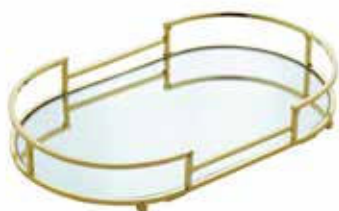

R$ 57,60

01609 | Bandeja Decorativa de Metal
60910 | Dourada 32cm x 18cm x 5cm
- Wolff

Master: 8 Ean 7895730609103