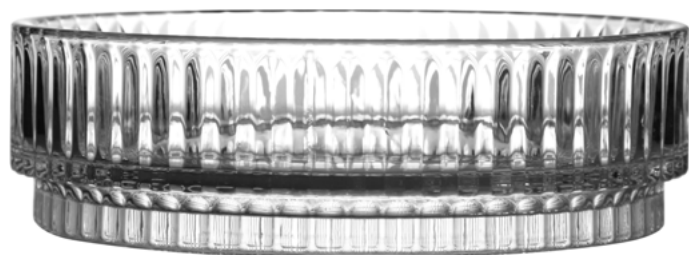

R\$ 259,53

21205

IPI: 9,75%

VASO DECORATIVO HOME&CO LAPIDADO VIDRO
27x18x18cm TRANSPARENTE

R\$ 10,40

21514

IPI: 9,75%

VASO FLOREIRO HOME&CO VIDRO
15x5x5cm TRANSPARENTE

R\$ 225,76

21199

IPI: 9,75%

CENTRO MESA HOME&CO LAPIDADO VIDRO 9x30x30cm
TRANSPARENTE

R\$ 73,30

21252 IPI: 13%
CENTRO MESA HOME&CO CERÂMICA
9x20x20cm MARFIM

R\$ 167,94

21251 IPI: 13%
CENTRO MESA HOME&CO CERÂMICA 12x30x30cm MARFIM

R\$ 155,21

21250 IPI: 13%
VASO DECORATIVO HOME&CO
CERÂMICA 30x20x20cm MARFIM

R\$ 79,41

21254 IPI: 13%
VASO DECORATIVO HOME&CO
CERÂMICA 20x10x10cm MARFIM

R\$ 113,95

21253 IPI: 13%
VASO DECORATIVO HOME&CO
CERÂMICA 30x10x10cm MARFIM