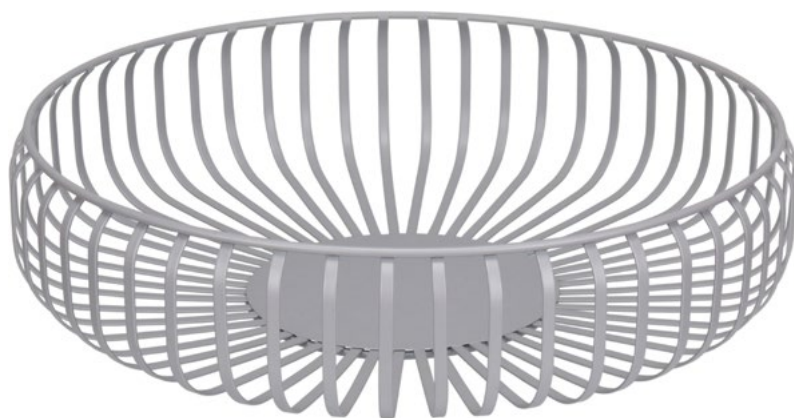

IPI: 9,75%

R\$ 98,72

21339

CENTRO MESA HOME&CO METAL 9x25x25cm DOURADO

IPI: 9,75%

R\$ 65,00

21338

CENTRO MESA HOME&CO METAL 8x36x36cm PRATA