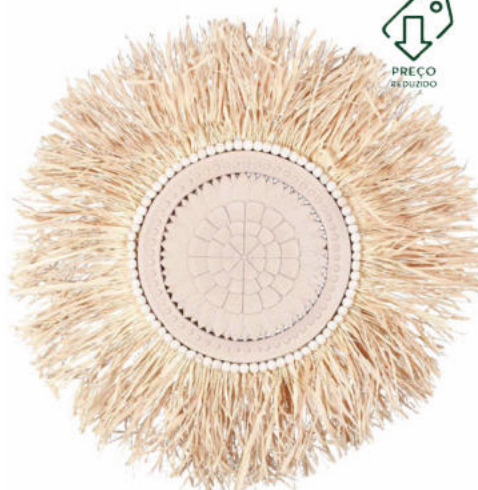

62850-040
ADORNO DE PAREDE EM PLASTICO
A: 62,5 CM L: 62,5 CM C: 62,5 CM
R$ 137,30
+ IPI