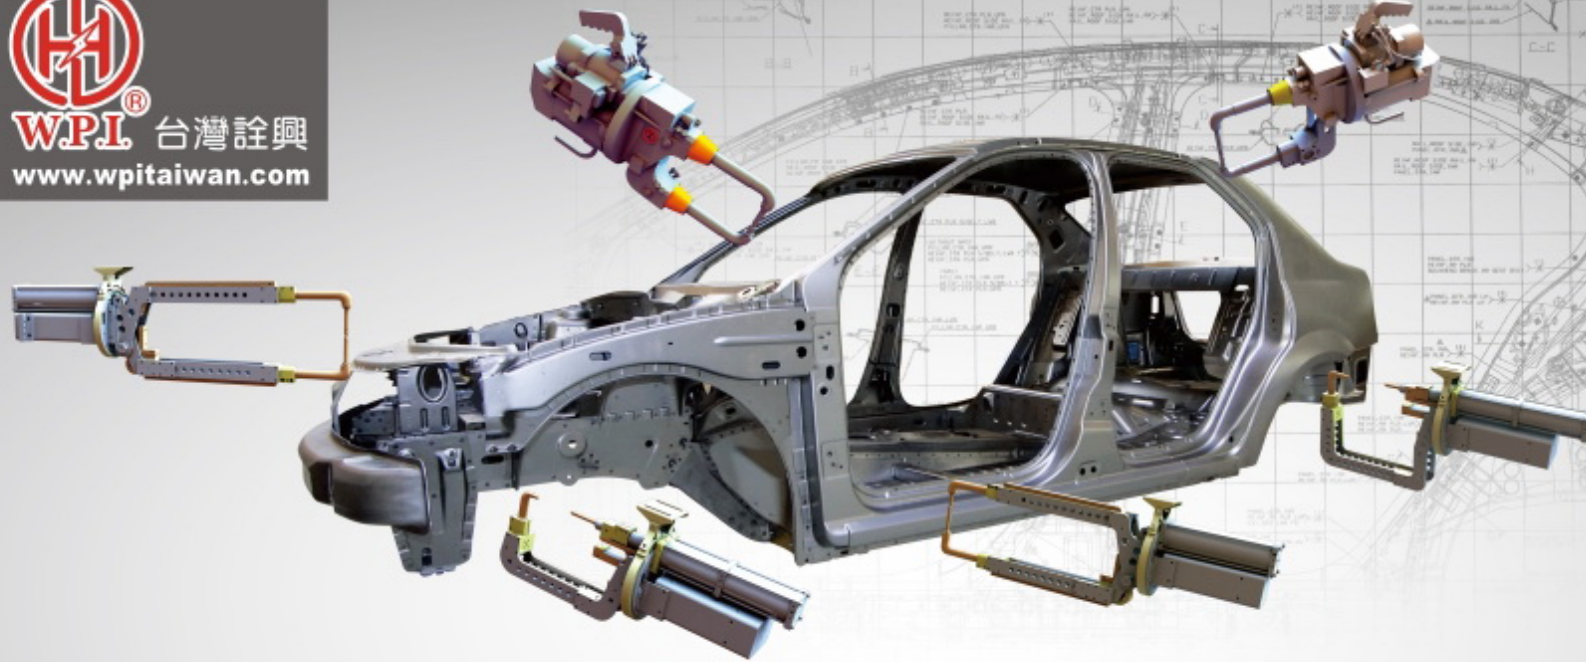

W200CMXH144CM

WPI® 台灣詮興  
www.wpitaiwan.com

MFDC

14 ~ 48 KVA

Over 72KVA or MFDC

Special Design

C GUN

A GUN