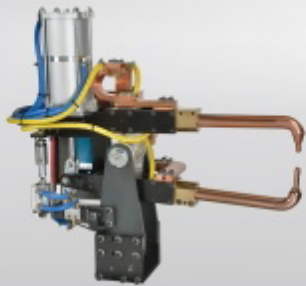

W200CMXH144CM

WPI® 台灣詮興  
www.wpitaiwan.com

MFDC

14 ~ 48 KVA

Over 72KVA or MFDC

Special Design

C GUN

A GUN