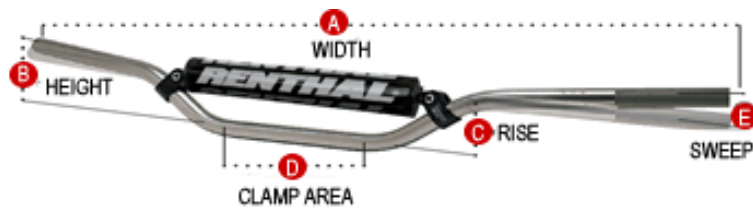

2016 Handlebar Size Chart (all dimensions are in mm)

	A	B	C	D	E
4 Stroke RR/RS Stock Bend # 026-35000-059	800	95	50	135	35
2 Stroke RR Stock Bend # 026-35000-059	800	95	50	135	35
Xtrainer Stock Bend #22-203391-000	806	95	60	145	38

Renthal:

Carmichael High	802	119	80	200	54
KTM High	808	95	70	190	38
KTM Low	796	80	55	210	57
Short/McGrath	805	83	40	205	55
Windham	803	92	56	210	57
CR High	795	95	70	205	62