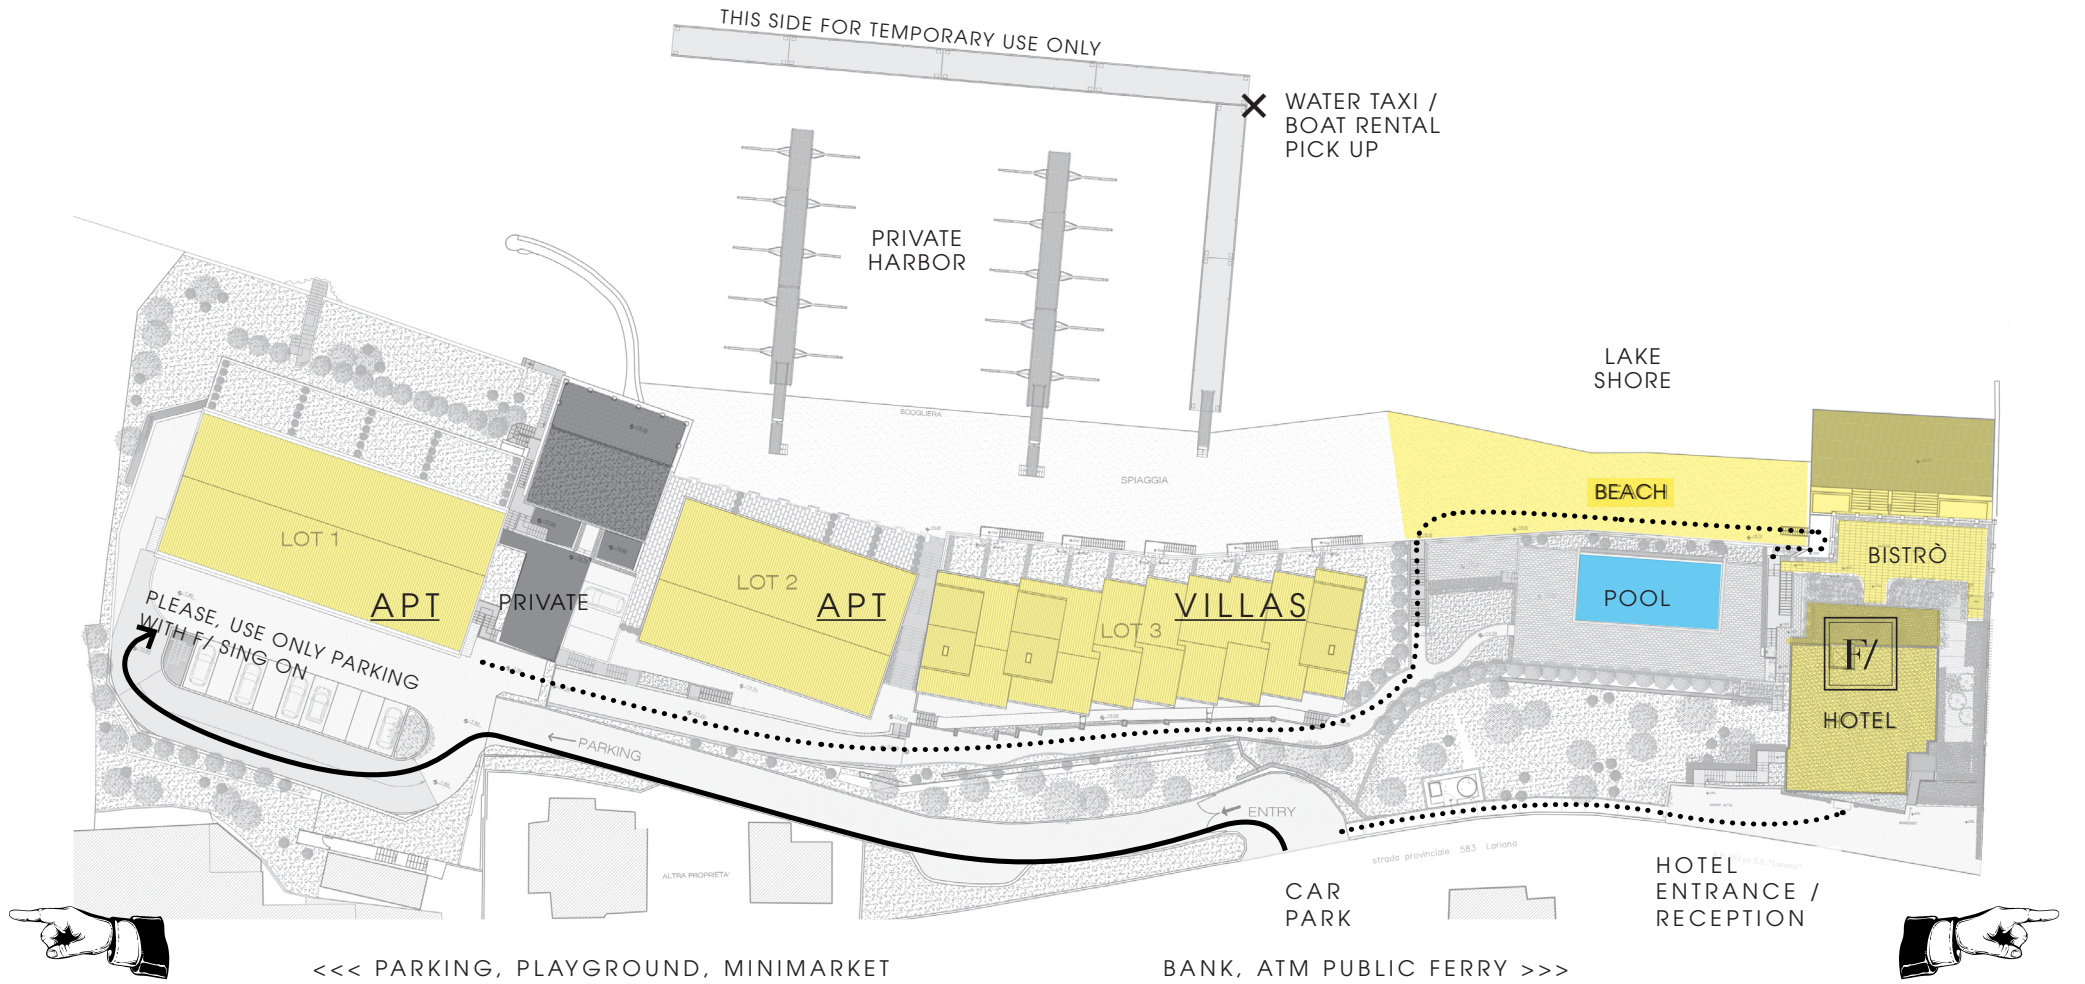

PROPERTY MAP

COMO
25 KM / 30 MIN
DRIVE

BELLAGIO
7 KM / 15 MIN
DRIVE