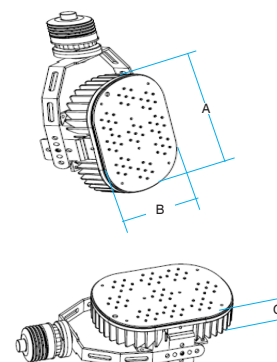

## Medidas del Producto

Modelo	Medidas (AxBxC)
PK-35W / 45W / 65W	119,4 x 119,4 x 45,8 mm
PK-75W / 100W / 120W	175,2 x 129,5 x 45,8 mm
PK-150W / 200W / 240W	259 x 157,5 x 45,8 mm