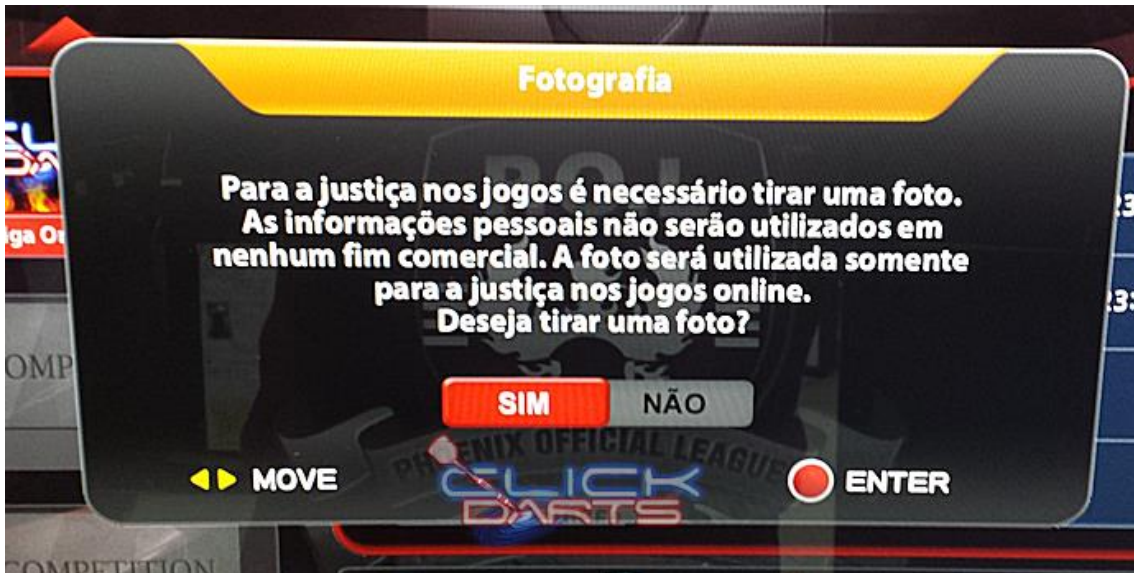

## MANUAL DE JOGO (LIGA ONLINE)

1. Escolher a opção **COMPETITION** seguido de **MULTI LEAGUE**.

2. Selecione a liga correspondente

3. No primeiro jogo da liga é necessário tirar fotos dos jogadores. Escolha a opção **Sim**.