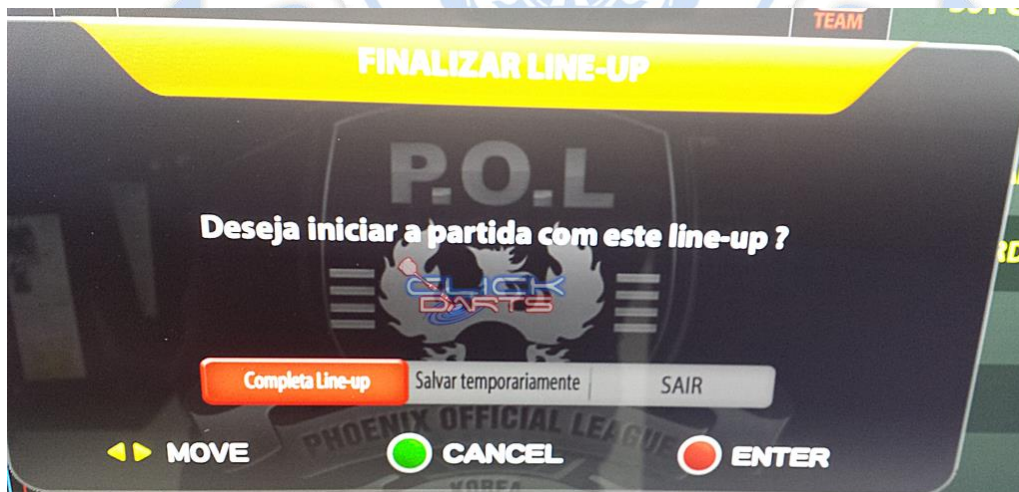

4. Tire fotos a todos os elementos da equipa.

5. Após as fotos entre na liga novamente e deverá aparecer o calendário.

6. Selecione a opção **ALINHAR** e passe os cartões pela ordem que deseja.

7. Após a passagem dos cartões aparecerá o alinhamento da partida.

8. Aceite o alinhamento da partida escolhendo a opção **COMPLETA LINE-UP**

9. Passe os cartões dos jogadores de forma a aparecerem os vistos e aguarde pela equipa adversária.

**Liga Online Teste**

**Stage**