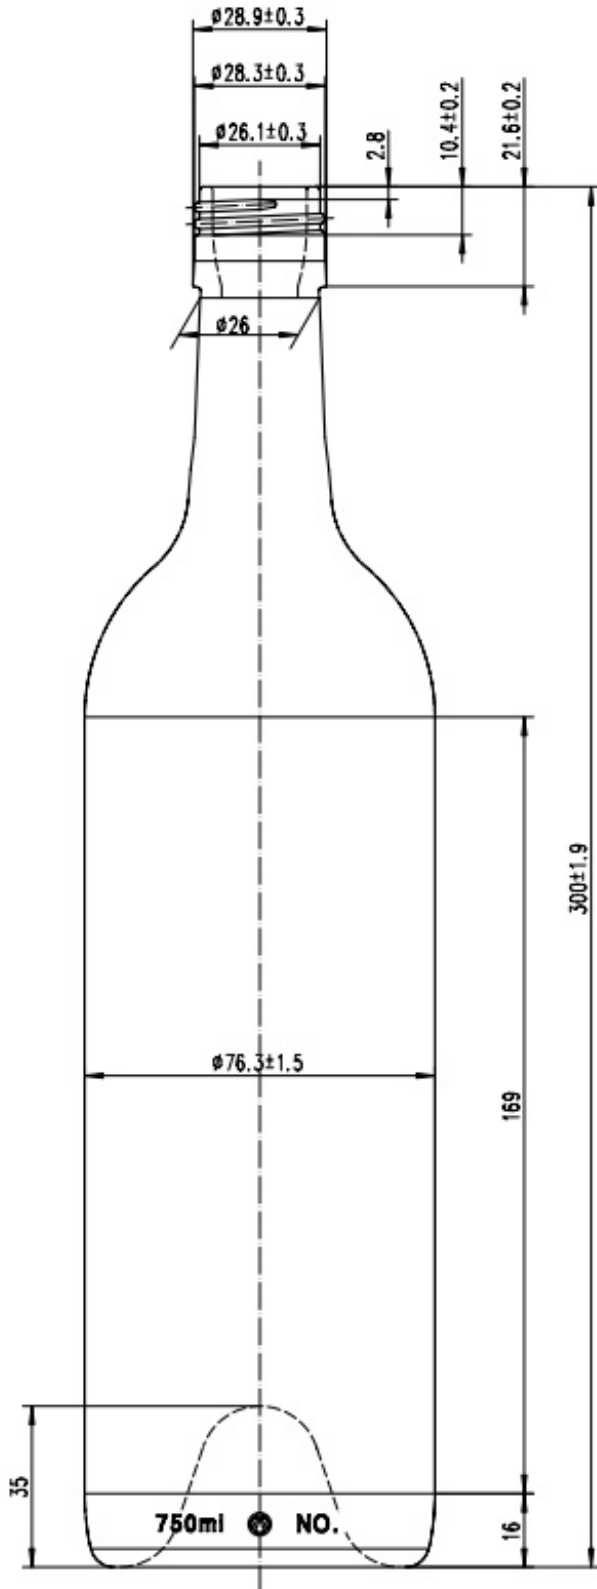

# Dante / Figaro

*Bordeaux / Medium Punt / Stelvin*

- FL
- CG
- DLG
- AG ✓
- CB

IN STOCK

**Size:** 750ml  
**Weight:** 540g  
**Height:** 300mm  
**Max Width:** 76mm  
**Label Height:** 169mm  
**Finish:** Stelvin  
**Type:** W65