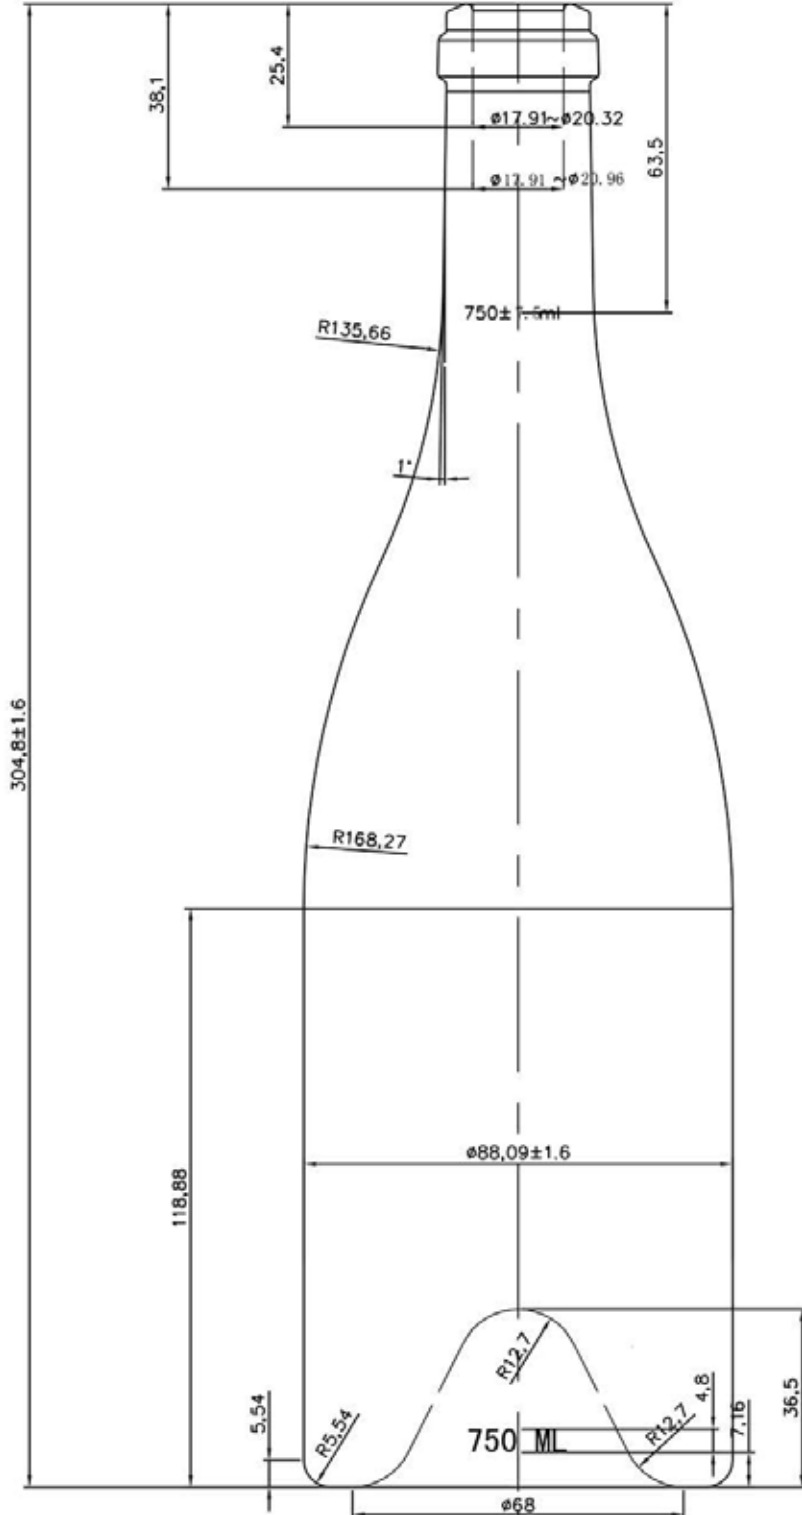

# Salome

Heavy Burgundy / Deep Punt / Carre

IN STOCK

**Size:** 750ml  
**Weight:** 920g  
**Height:** 305mm  
**Max Width:** 88mm  
**Label Height:** 113mm  
**Finish:** Carre  
**Type:** W70