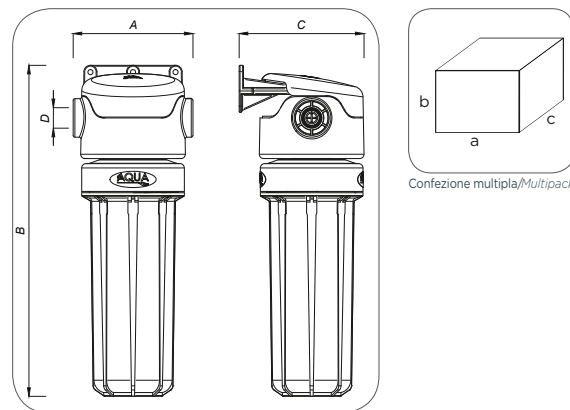

Attacco a baionetta/Bayonet fitting

OPTIONAL: valvola di non ritorno per versione 3/8"
Non-return valve for 3/8" INLET/OUTLET model

N°2 chiavi incluse/N°2 keys included

Staffa con attacco reversibile inclusa
Reversible key included

DESCRIZIONE/DESCRIPTION

Contenitore per cartucce serie Sirio Fast, testa e vaso in PP caricato bianco con o senza inserto in ottone.
Sirio Fast filter cartridge housings, PP white housing and sump and with or without brass inserts.

CARATTERISTICHE TECNICHE/TECHNICAL FEATURES

Testa Head	PP caricato PP white
Vaso Sump	PP caricato PP white
O-Ring O-Ring	NBR o silicone NBR or silicon
Pressione di esercizio Working pressure	8 BAR Max
Pressione di scoppio Burst pressure	32 BAR Max
Temperatura di esercizio Working temperature	5°C + 50°C min./max
Portata a vuoto 2 BAR Capacity (empty) at 2 BAR	3/8" F 50 Lt./min. 1/2" - 3/4" - 1" 100 Lt./min.
Test di invecchiamento Life test	200.000 cicli da 0-10 BAR 200.000 cycles from 0-10 BAR

DIMENSIONI/DIMENSIONS

Confezione multipla/Multipack

NOTE/NOTES

- Predisposti per alloggiare cartucce 5", 9" 3/4, 20", D.70mm (Max);
- Cartucce non incluse;
- Chiave e staffa inclusi;
- Accessori e ricambi a pag. 32.
- Designed to hold cartridges 5", 9" 3/4, 20", D.70mm (Max);
- Cartridges not included;
- Key and bracket included;
- Accessories and spare parts p. 32.