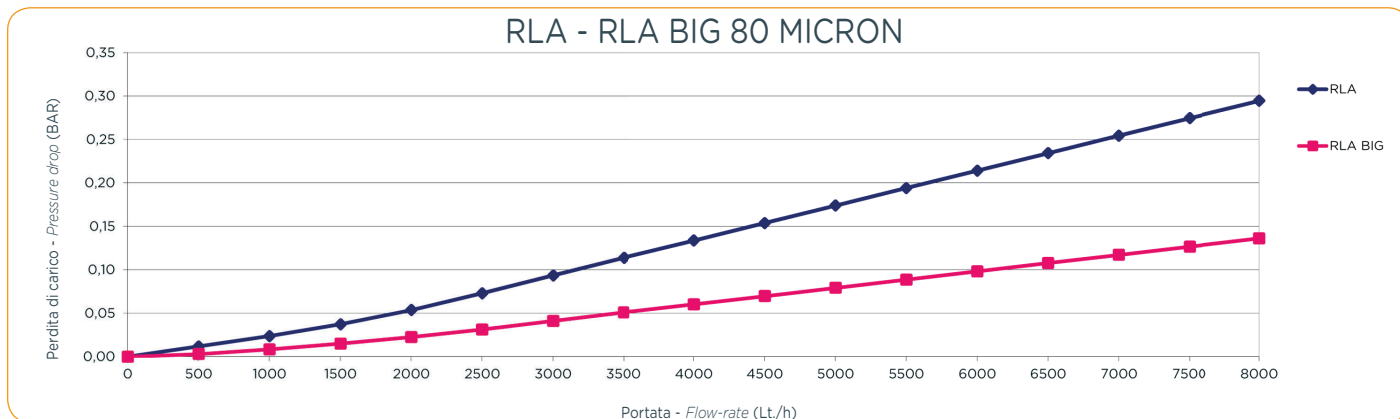

- Settore trattamento acqua;
- Industria generale;
- Agricoltura;
- Giardinaggio;
- Pompe.

- Water treatment;
- General Industry;
- Agricultural;
- Domestic applications;
- Water pumps.

+ CARATTERISTICHE/TECHNICAL FEATURES

1. Efficaci nella rimozione di:
2. Sedimenti in sospensione;
   - Sabbia;
   - Limo;
   - Ruggine.

1. The washable net cartridge is ideal for:
2. Suspended Solids;
   - Sand;
   - Slime;
   - Rust.

		RLA	RL	RLA MICRO-MINI	RLA AQUA NET	RLA KID	RLA AQUA BIG
Materiale rete	Net material	PA	PA	PA	PA	PA	PA
Supporto interno	Core	-	PP	-	-	-	-
Supporto esterno	Outer cage	PP	PP	PP	PP	PP	PP
Tappi	End caps	DOE-PP	DOE-PP	SOE	SOE	DOE-PP	DOE-PP
Guarnizioni	Gasket	SEBS	SEBS	-	-	SEBS	SEBS
Altezza (a)	Length (a)	5"-7"-9"3/4 20"	9"3/4	52 mm-97 mm	102 mm	5"-9"3/4	9"3/4-20"-30"
Diametro interno	Inner diameter						
	(b)	27 mm	26 mm	18 mm-18 mm	27 mm	27 mm	27 mm
(d)	(d)	27 mm-38 mm	26 mm	-	-	27 mm	36 mm
Diametro esterno	Outer diameter						
	(c)	65 mm	63 mm	22 mm	42 mm	50 mm	115 mm
Micron	Micron rating	80-250-430	80-250	80	80	80-250	80-250
Efficienza	Efficiency	80%	80%	80%	80%	80%	80%
Pressione	Pressure						
Max pressione di esercizio	Max working pressure	8 BAR	8 BAR	8 BAR	8 BAR	8 BAR	8 BAR
Max differenza di pressione	Max differential pressure	0,8 BAR	0,8 BAR	0,8 BAR	0,8 BAR	0,8 BAR	0,8 BAR
Temperatura	Temperature						
Max temperatura di esercizio	Max working temperature	50°C	50°C	50°C	50°C	50°C	50°C

+ TABELLA PORTATA-PERDITA DI CARICO/FLOW RATE-PRESSURE DROP CHART