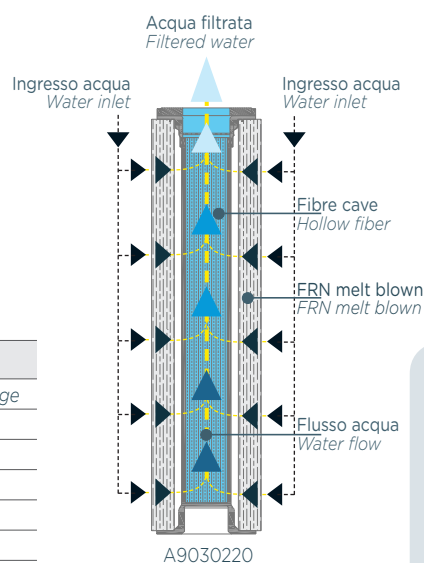

AQUA TOP

Filtro punto d'uso/Faucet filter

i DESCRIZIONE/DESCRIPTION

Di semplice installazione si collega direttamente al rubinetto. Provvisto di adattatore universale, non richiede energia elettrica. Semplice operazione di cambio cartuccia. Con una singola cartuccia si ottengono fino a 10.000 bottiglie di acqua potabile di buona qualità.

⚙️ CARATTERISTICHE TECNICHE/TECHNICAL FEATURES

- Testa/Head: PP;
- Vaso/Sump: PP;
- O-Ring/O-Ring: NBR 70 Sh food grate;
- Temperatura di esercizio/Working pressure: 5 BAR max;
- Pressione di scoppio/Burst pressure: 20 BAR max;
- Temperatura di esercizio/Working temperature: 0°C + 50°C min/max;
- Test di resistenza/Life test: 200.000 cicli/cycles.

! Si raccomanda di sostituire la cartuccia almeno 1 volta ogni 12 mesi.

It is recommended to replace the cartridge at least once every 12 months.

Codice Code	Modello Model	Cartuccia Cartridge	Funzione Function	Portata consigliata (Lt/Min) Recommended Flow-Rate (Lt/Min)
A805S000	AQUA Top	FRN melt blown 1 micron	Riduzione sedimenti/Reduces sediment	15
A805C000	AQUA Top	CTO-E	Riduzione Cloro/Reduces Chlorine	4
A805G000	AQUA Top	GAC	Riduzione Cloro e sedimenti/Reduces Chlorine and sediment	4
A805U000	AQUA Top	FRN-UF 0,2 micron	Riduzione Cloro e batteri/Reduces Chlorine and bacteria	3

🔧 RICAMBI E ACCESSORI/SPARE PARTS AND ACCESSORIES

Codice/Code	Descrizione/Description
A4240250	Cartuccia FRN melt blown 1 Micron/FRN melt blown 1 Micron cartridge
A4220050	Cartuccia CTO-E/CTO-E cartridge
A4120560	Cartuccia GAC/GAC cartridge
A9030220	Cartuccia FRN-UF 0,2 micron/FRN-UF cartridge 0,2 micron
A6010010	Chiave per vaso/Closing keys for bowl
A6010500	Kit adattatore per by-pass M22x1/Adaptor kit for M22x1 by-pass