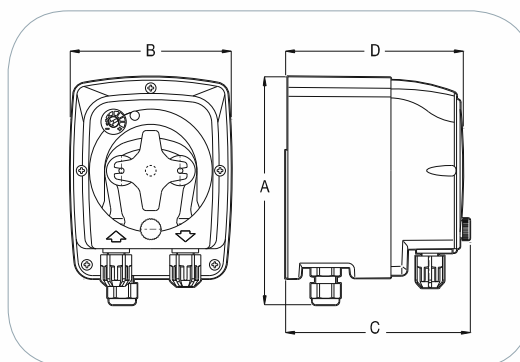

OPZIONALE/ OPTIONAL

ADSP6000050

Codice/Code	Descrizione/Description
ADSP6000050	Raccordo a T 1/8" 1/8" T-fitting

QR code

Vai direttamente all'approfondimento
Get more detailed information

DIMENSIONI/ DIMENSIONS:

a x b x c x d (mm): 128.8 x 90.6 x 104 x 100

PESO/WEIGHT:

1.1 Kg

<http://aqua.quickcris.com/adsp7000199i-new-tec/>